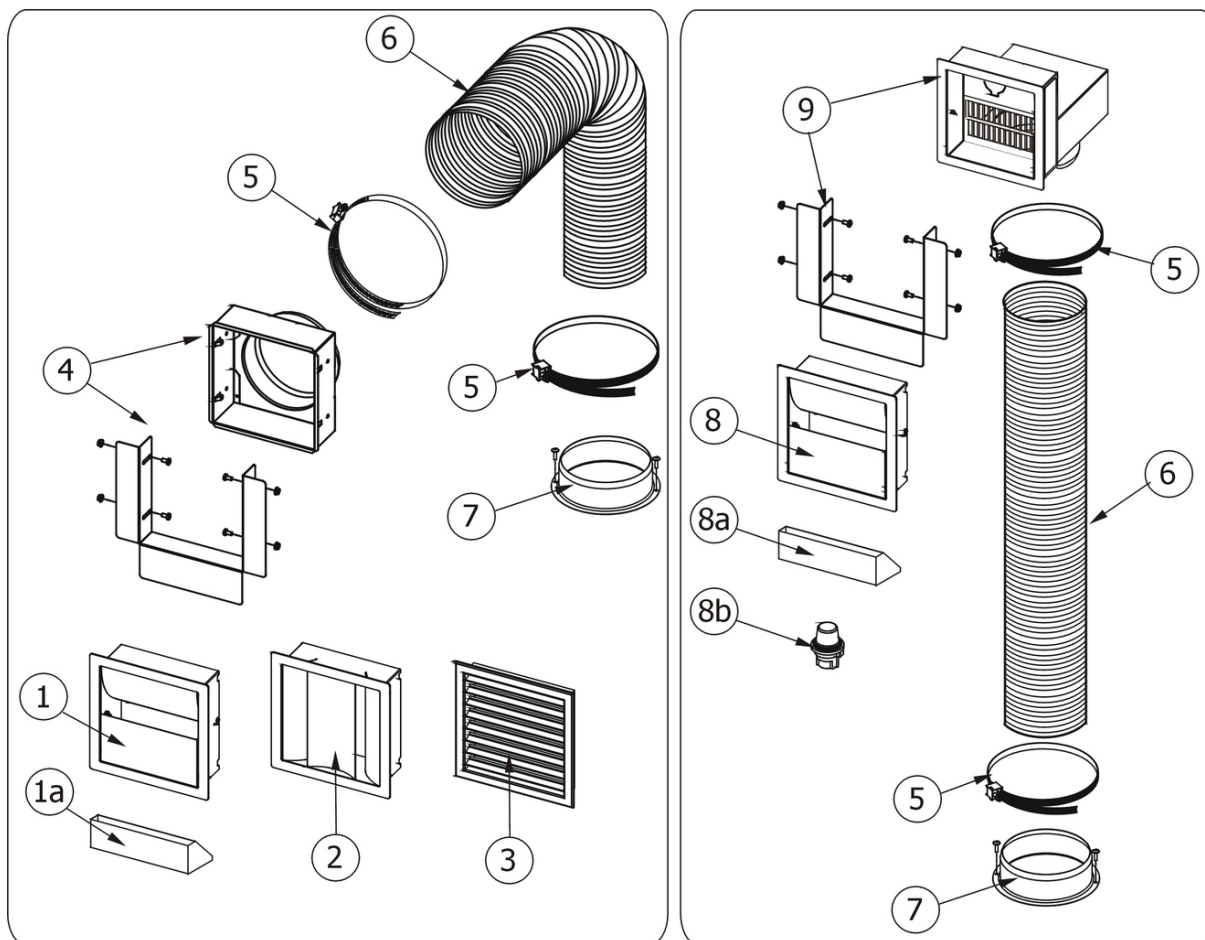

COMFORT AIR BASIC VN

Componenti kit Comfort Air BASIC / Componenti kit Comfort Air BASIC / Componenti kit Comfort Air BASIC / Componenti kit Comfort Air BASIC / Componenti kit Comfort Air BASIC

| N° | Codice/Code | Descrizioni / Description / Beschreibung / Description / Descripción |
|----|-------------|---|
| 1 | 4008021 | Bocchetta aria monodirezionale con umidificatore senza illuminazione / Mono-directional air nozzle with humidifier without illumination / Einweg-Luftauslass mit Befeuchter, ohne Beleuchtung / Bouche d'air monodirectionnelle avec humidificateur et sans éclairage / Boquilla de aire unidireccional con humidificador sin iluminación |
| 1a | 42041164 | Vaschetta deumidificatore / Dehumidifier pan / Entfeuchterwanne / Bac déshumificateur / Bandeja del deshumificador |
| 2 | 4008024 | Bocchetta aria bidirezionale / Bi-directional air nozzle / Zweiweg-Luftauslass / Bouche d'air bidirectionnelle / Boquilla de aire bidireccional |
| 3 | 4008025 | Bocchetta aria multidirezionale / Multi-directional air nozzle / Mehrweg-Luftauslass / Bouche d'air multidirectionnelle / Boquilla de aire multidireccional |
| 4 | 4008044 | Struttura bocchetta solo per ventilazione naturale con staffa / Nozzle structure only for natural ventilation with bracket / Auslassstruktur für natürliche Lüftung mit Bügel / Structure bouche uniquement pour ventilation naturelle et munie d'étrier / Estructura de boquilla solo para ventilación natural con brida |
| 5 | 4008043 | Fascette Ø 60-170 mm / Clamps Ø 60-170 mm / Rohrschellen Ø 60-170 mm / Colliers Ø 60-170 mm / Bandas Ø 60-170 mm |
| 6 | 40160051 | Tubo flessibile Ø 150 mm - lungh. 1,5 mt. / FLEXIBLE ALUMINIUM TUBE D15 ML.1,50 / ALUFLEX ROHR D15 ML.1,50 / CONDUIT DE VENTILATION EN ALUMINIUM D15 ML.1,50 / TUBO FLEXIBLE DE ALUMINIO D15 ML.1,50 |
| 7 | 40120167 | Flangia uscita aria calda 150mm 1pz / Flangia uscita aria calda 150mm 1pz / Flangia uscita aria calda 150mm 1pz / Flangia uscita aria calda 150mm 1pz |
| 8 | 4008023 | Bocchetta aria monodirezionale con umidificatore e illuminazione / Mono-directional air nozzle with humidifier and illumination / Einweg-Luftauslass mit Befeuchter und Beleuchtung / Bouche d'air monodirectionnelle avec humidificateur et éclairage / Boquilla de aire unidireccional con humidificador e iluminación |
| 8a | 42041164 | Vaschetta deumidificatore / Dehumidifier pan / Entfeuchterwanne / Bac déshumificateur / Bandeja del deshumificador |
| 8b | 414508026 | Lampada / Light bulb / Lampe / Lampe / Bombilla |