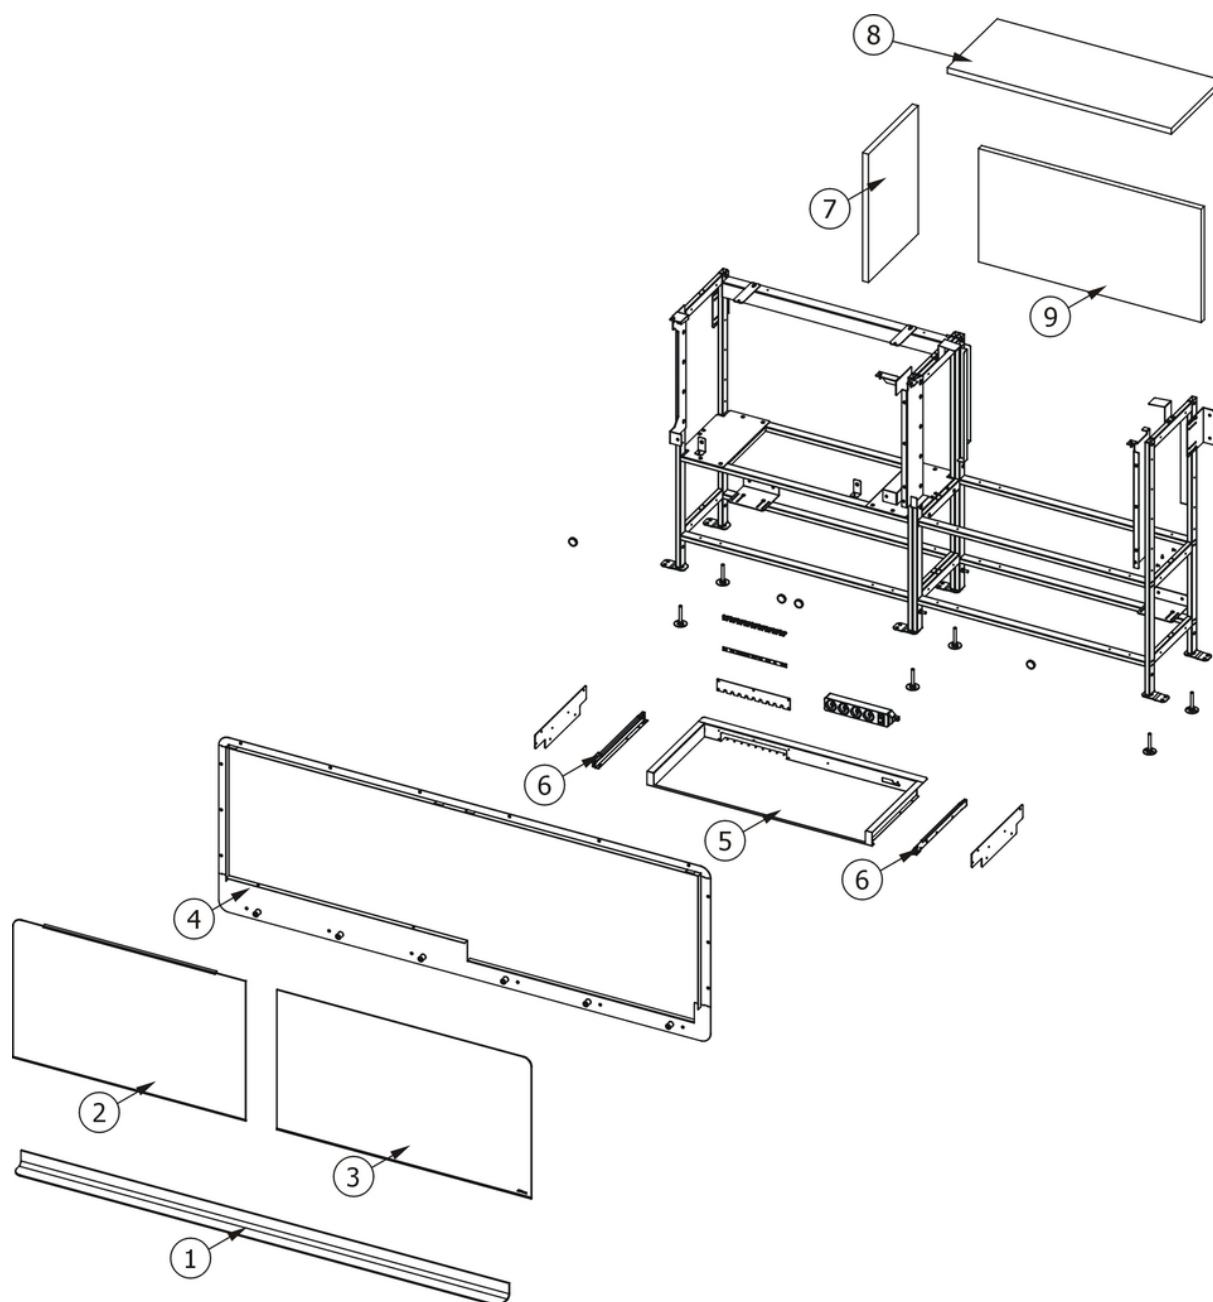

SCENARIO FORMA 95 GAS LEFT

Componenti / Components / Bautelie / Composants / Componentes

N°	Codice/Code	Descrizioni / Description / Beschreibung / Description / Descripcion
1	41401052560	Mensola grigia / Chimneypiece grey / Konsole Grau / Tablette gris / Repisa gris
2	422010008	Vetro Scenario Gas Left / Glass Scenario Gas Left / Scheibe Scenario Gas Left / Vitre Scenario Gas Left / Cristal Scenario Gas Left
2	422010011	Vetro Scenario Gas Right / Glass Scenario Gas Right / Scheibe Scenario Gas Right / Vitre Scenario Gas Right / Cristal Scenario Gas Right
3	422010007	Vetro TV Scenario Wood Left / TV glass Scenario Wood Left / Fernseherscheibe Scenario Wood Left / Vitre tele Scenario Wood Left / Cristal tele Scenario Wood Left
3	422010010	Vetro TV Scenario Wood Right / TV glass Scenario Wood Right / Fernseherscheibe Scenario Wood Right / Vitre tele Scenario Wood Right / Cristal tele Scenario Wood Right
4	41401054260	Cornice di supporto vetri Scenario Gas Left / Glasses support frame vetri Scenario Gas Left / Halterungsrahmen der Scheibe Scenario Gas Left / Encadrement de support vitres Scenario Gas Left / Marco de soporte cristales Scenario Gas Left