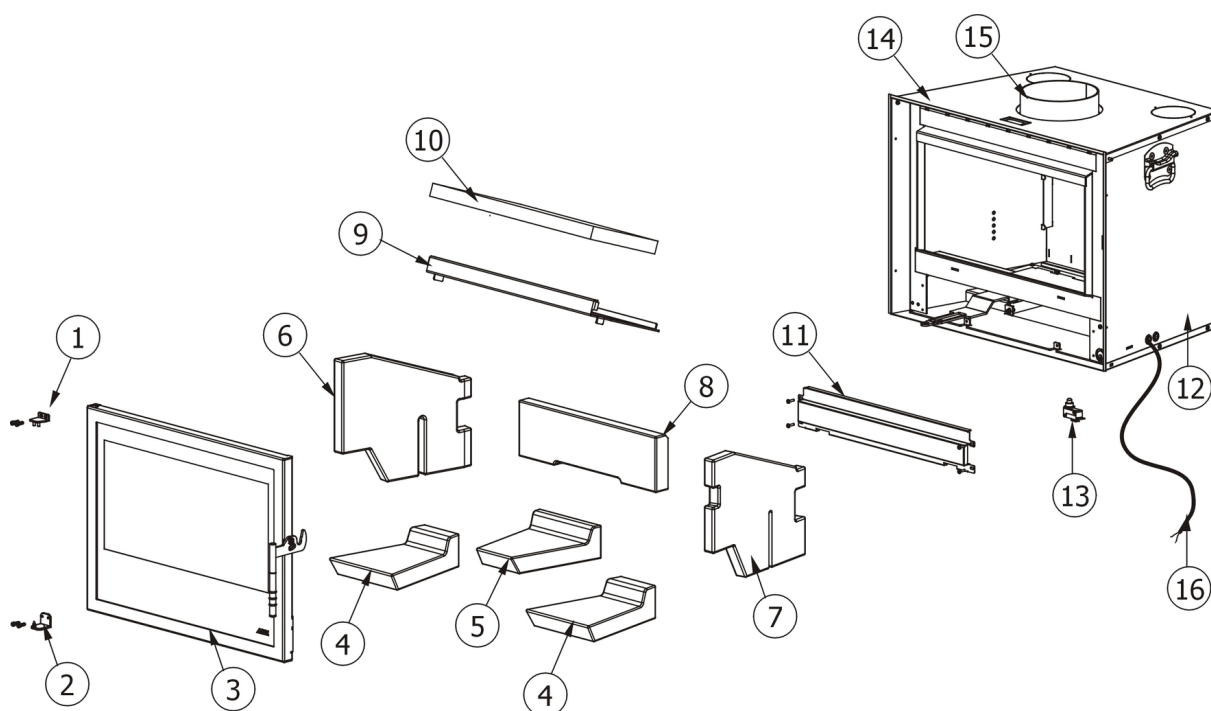

BOXTHERM 70 WOOD

Componenti / Components / Bautelie / Composants / Componentes

N°	Codice/Code	Descrizioni / Description / Beschreibung / Description / Descripción
1	41201004660	Staffa superiore porta fuoco / Upper fire door bracket / Oberer Bügel Feuertür / Étrier supérieur porte foyer / Abrazadera superior puerta hogar
2	41201004560	Staffa inferiore porta fuoco / Lower fire door bracket / Hunterer Bügel Feuertür / Étrier inférieur porte foyer / Abrazadera inferior puerta hogar
3	41400956950	Porta completa / Complete door / Komplette Tür / Porte complète / Puerta completa
4	41150901200	Piano fuoco laterale in Alutec / Lateral alutec fire bed / Seitliches Brennebene aus Alutec / Plaque foyère latérale en Alutec / Piso del hogar lateral en Alutec
4	41150901200	Piano fuoco laterale in Alutec / Lateral alutec fire bed / Seitliches Brennebene aus Alutec / Plaque foyère latérale en Alutec / Piso del hogar lateral en Alutec
5	41150900500	Piano fuoco centrale in Alutec / Central Alutec fire bed / Mittlere Brennebene aus Alutec / Plaque foyère central en Alutec / Piso del hogar central de Alutec
6	41150901100	Fianco SX in Alutec® / Alutec® L. side / LI. Seite aus Alutec® / Côté G. en Alutec® / Lateral IZDO en Alutec®
7	41150901000	Fianco DX in Alutec® / R. Alutec® side / RE. Senseite aus Alutec® / Côté D. en Alutec® / Lateral DCHO en Alutec®
8	41150901300	Schiena in Alutec® / Alutec® back / Rückwand aus Alutec® / Fond en Alutec® / Parte trasera en Alutec®
9	41400956731	Supporto deflettore fumi / Smoke deflector support / Rauchleitblechhalterung / Support déflecteur fumées / Soporte deflector de humos
10	41150900901	Deflettore fumi / Smoke deflector / Rauchleitblech / Déflecteur fumées / Deflector humos
11	41400956130	Protezione motore di ventilazione (VF) / Fan protection (VF) / Gebläseschutz (VF) / Protection du ventilateur air chaude (VF) / Protección motor de ventilación (VF)
12	41400953140V	Carter / Casing / Gehäuse / Carter / Cáster
13	4160457	Pulsante per l'interruzione dell'alimentazione elettrica / power supply on-off button / Taste zur Unterbrechung der Stromversorgung / Bouton d'arrêt de l'alimentation électrique / Botón de corte de la alimentación eléctrica
14	41400953430	Top in acciaio / Steel top / Abdeckplatte aus Stahl / Dessus en acier / Top en acero
15	41400955040V	Raccordo uscita fumi / Smoke outlet connection / Rauchabzugverbindung / Raccord sortie fumées / Raccor salida humos
16	414508020	Cablaggio switch / Switch cable / Switch Kabel / Câble switch / Switch cable