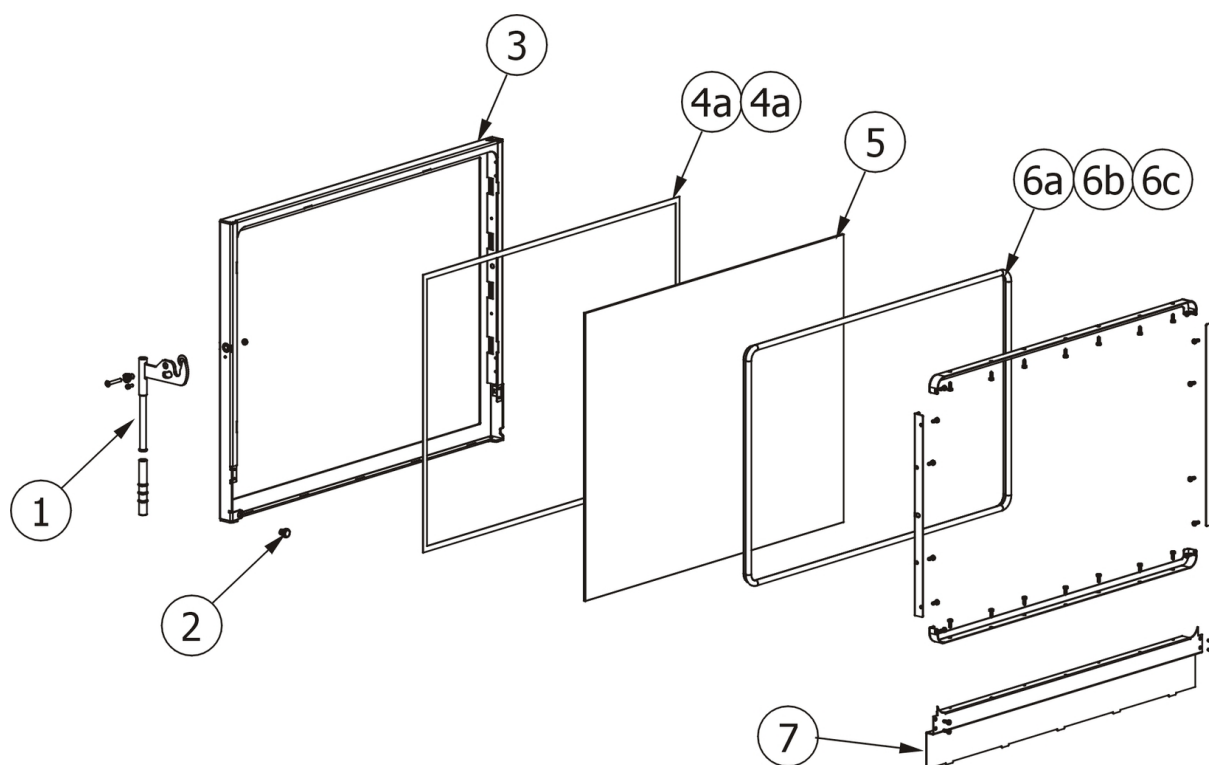

BOXTHERM 70 WOOD

Porta fuoco / Fire door / Feuertür / Porte foyer / Puerta hogar

N°	Codice/Code	Descrizioni / Description / Beschreibung / Description / Descripción
1	41200908460	Maniglia completa porta fuoco / Fire door complete handle / Kompletter Griff Feuertür / Poignée complète porte foyer / Tirador completo puerta hogar
2	4120180	Gommini paracolpi (4 pz) / Rubber bumpers (4 pcs.) / Schlagschutzgummi (4 Stck) / Pièces caoutchouc antichoc (4 pcs) / Cauchitos anti-golpes (4 pz)
3	41400956940	Telaio porta finitura nero verniciato / Black painted door frame / Türrahmen Ausführung Schwarz lackiert / Cadre porte finition laquée noir / Marco puerta acabado negro barnizado
4a	4120573A	Guarnizione a nastro 8 mm (5 mt.) per porta / Door strip gasket 8 mm (5 m) / Türbanddichtung 8 mm (5 m) / Joint ruban 8 mm (5 m) pour porte / Guarnición de cinta para puerta 8 mm (5 m)
4b	4120573B	Guarnizione a nastro 8 mm (50 mt.) per porta / Door strip gasket 8 mm (50 m) / Türbanddichtung 8 mm (50 m) / Joint ruban 8 mm (50 m) pour porte / Guarnición de cinta para puerta 8 mm (50 m)
5	41700901160	Vetroceramico con guarnizione / Ceramic glass with gasket / Keramikglassscheibe mit Dichtung / Vitrocéramique avec joint / Cristal cerámico con junta
6	418008020	Cordino fibroceramico Ø 10 mm (5 mt.) / Ceramic fibre cord Ø 10 mm (5 m) / Keramikfaserschnur Ø 10 mm (5 m) / Cordon en fibre céramique Ø 10 mm (5 m) / Cordón de fibra cerámica Ø 10 mm (5 m)
7	41400957230V	Frontale porta fuoco / Fire door front / Frontblende Feuertür / Panneau antérieur porte foyer / Frontal puerta fuego