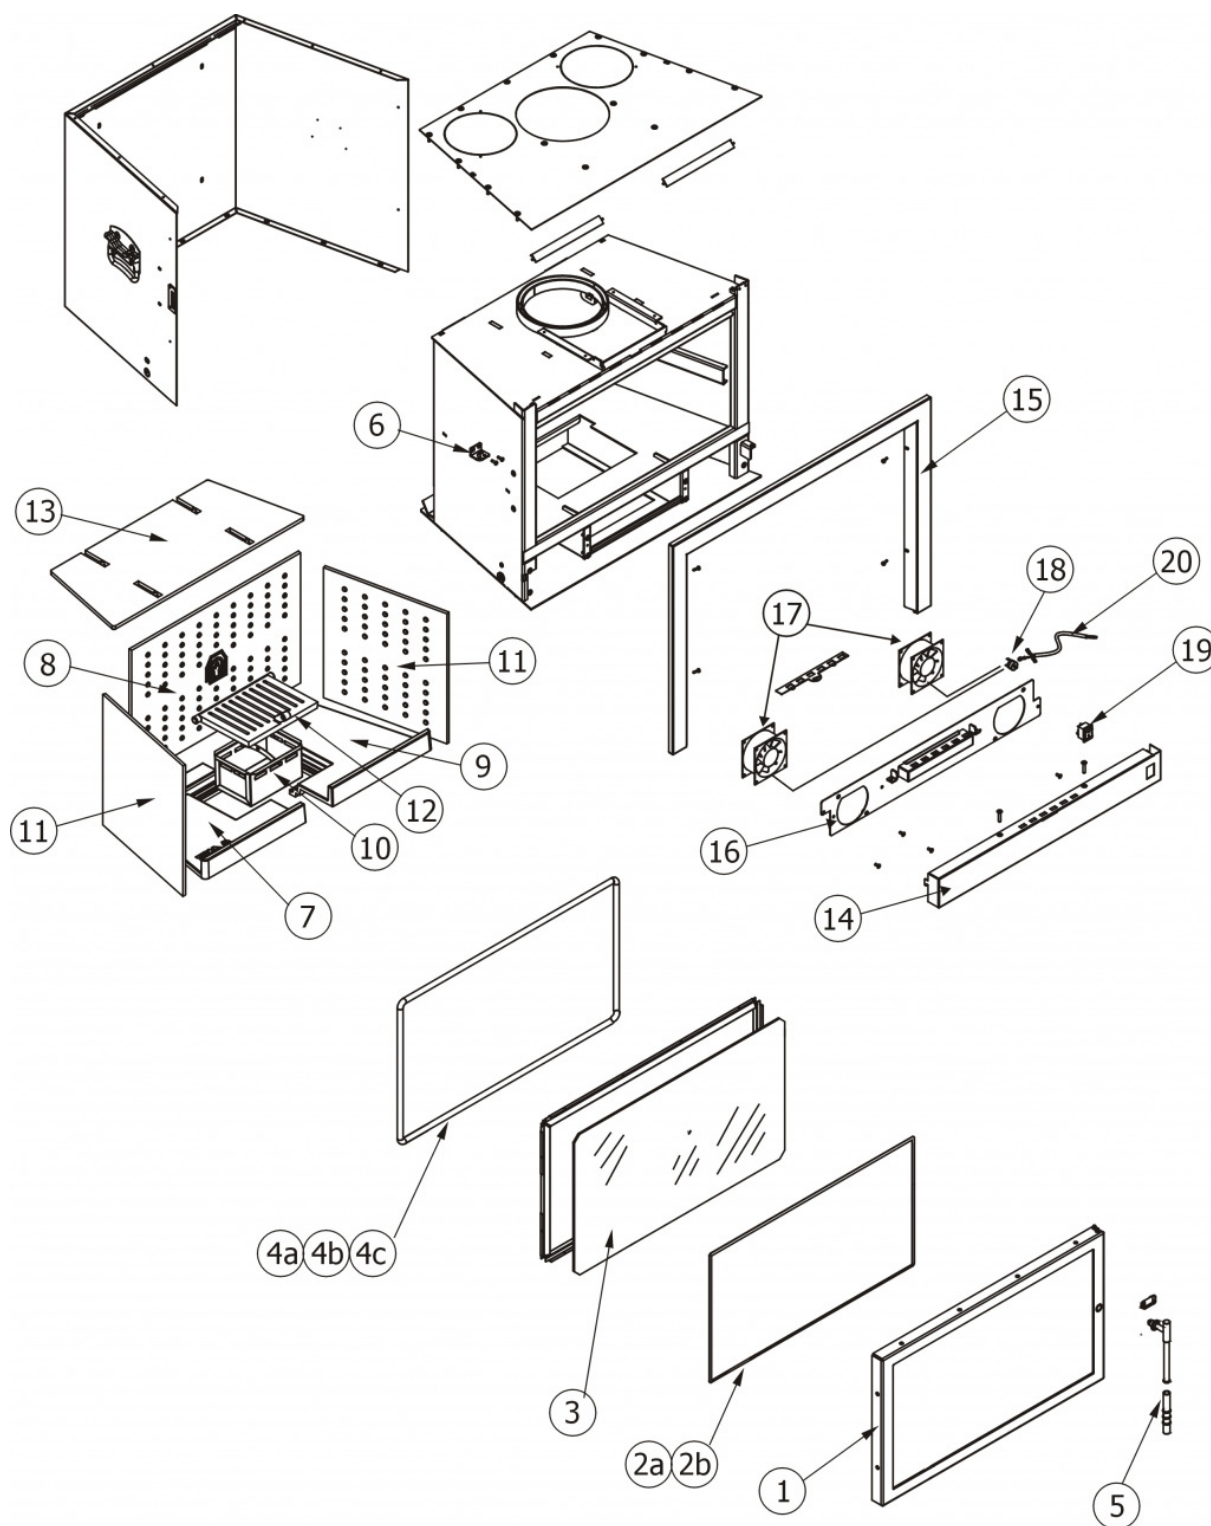

SMARTBOX F70 VF

Componenti / Components / Bautelie / Composants / Componentes

N°	Codice/Code	Descrizioni / Description / Beschreibung / Description / Description
1	4202146	Porta completa SB F70 finitura nero verniciato / Complete painted black door SB F70 / Komplette Tür Ausführung Schwarz lackiert SB F70 / Porte complète finition laquée noire SB F70 / Puerta completa acabado negro barnizado SB F70
1	42021462	Telaio porta SB F70 finitura nero verniciato / Painted black door frame SB F70 / Türrahmen Ausführung Schwarz lackiert SB F70 / Cadre porte finition laquée noire SB F70 / Armazón acabado negro barnizado SB F70