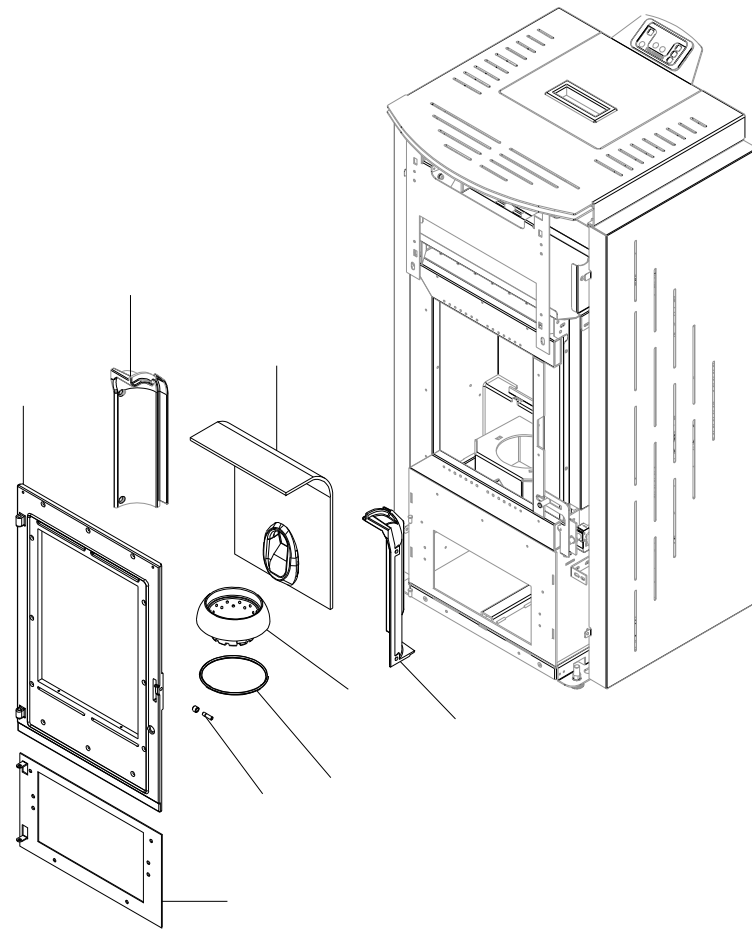

004760164_002

004760164_002

Pos	Code	Description	Poids kg	N	Q.té
100	895717071	façade frontale	DA DATA: 01/11/2009		1
101	892600100	axe			1
103	895713840	plaque du fond			1
105	895725651	COTE DU FOYER (COUPLE)			1
108	892607330	BRASIER			1
109	895701100	JOINT EN FIBRE DE VERRE 6MM (10 MT)			1
110	892609960	cadre frontal inferieur			1

004760164_002

004760164_002