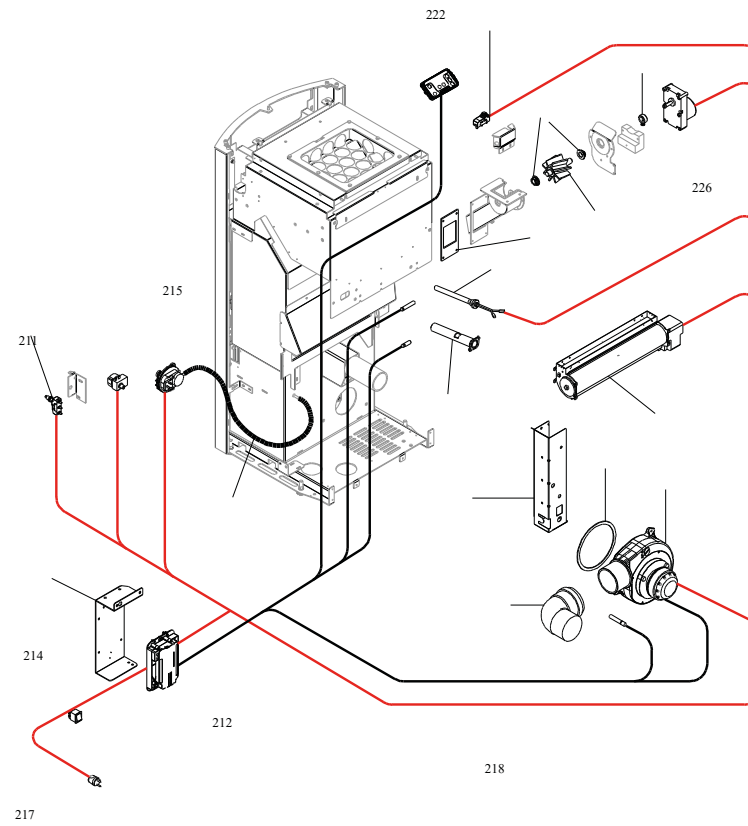

004760164_003

004760164_003

Pos	Code	Description	Poids kg	N	Q.té
200	892609190	VENTILATEUR EXTRACTEUR FUMÉE (COMPLÈTE)			1
202	892605950	RESISTANCE AVEC SUPPORT			1
203	892605960	RESISTANCE			1
204	895715620	joint (cerapaper 10 pièces)			1
205	895722860	micro interrupteur (8mm)			1
206	895700770	BAGUE			1
207	892607900	roteur ecluse			1
208	892005211	BAGUES (4 PIÈCES)			1
210	895725940	micro interrupteur			1
211	895722870	micro interrupteur (complète)			1
212	892008094	CARTE F. ALPHA 65 **NON PROGRAMME**	0		1
212	895729611	FICHE "ALFA" (PROGRAMME')	6KW		1
212	895729656	FICHE "ALFA" (PROGRAMME')	9KW		1
214	895701340	INTERRUPTEUR			1
215	892605890	pressostat			1
217	895700900	CABLAGE D'ALIMENTATION			1
218	892609860	câblage "cable puissance"			1
220	895730410	COUDE 90[	0		1
222	895732610	tableau de commande	0		1
225	895715610	joint (cerapaper 10 pièces)			1
226	895735700	motoreducteur 1,46 RPM CW			1
227	895722260	thermostat			1
228	892609210	SUPPORT			1
229	892609060	support du thermostat			1
230	895725682	ventilateur tangentiel	895725682		1
232	895701080	TUYAU EN SILICONE			1

004760164_003

004760164_003