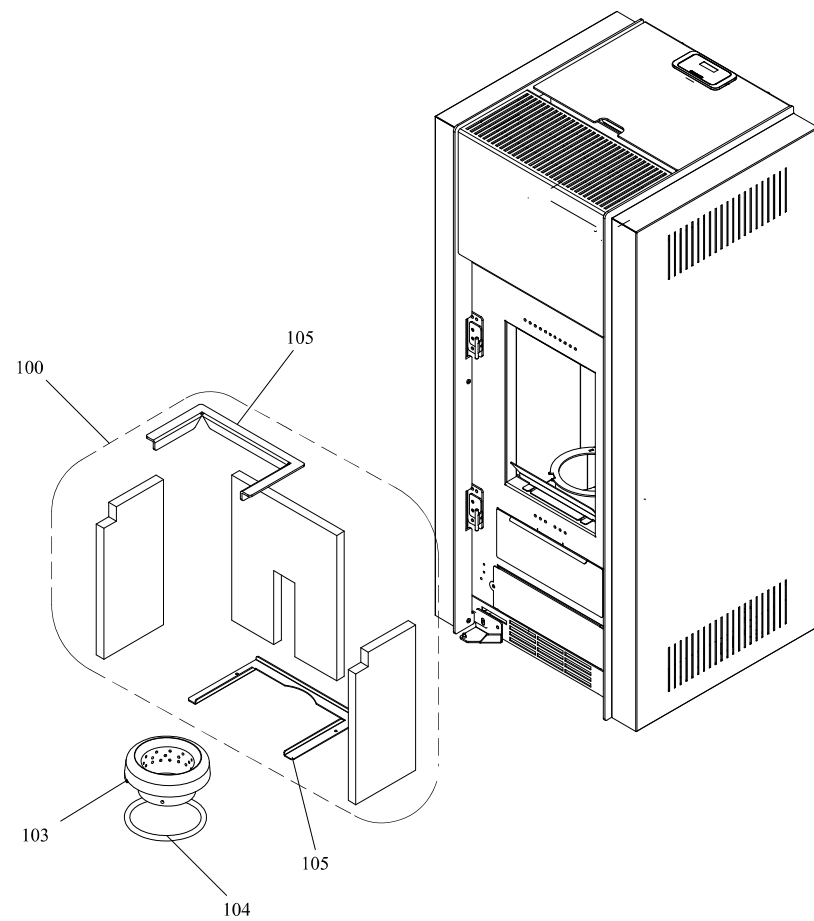

CALDAIA

004760994_002

www.pieces-de-poele.com

Pos	Code	Description	Poids kg	N	Q.té
100	895755360	KIT r]fractaire	0		1
103	895753740	brazier	0		1
104	895701100	JOINT EN FIBRE DE VERRE 6MM (10 MT)			1
105	895746491		0		1

CALDAIA

004760994_002

www.pieces-de-poele.com