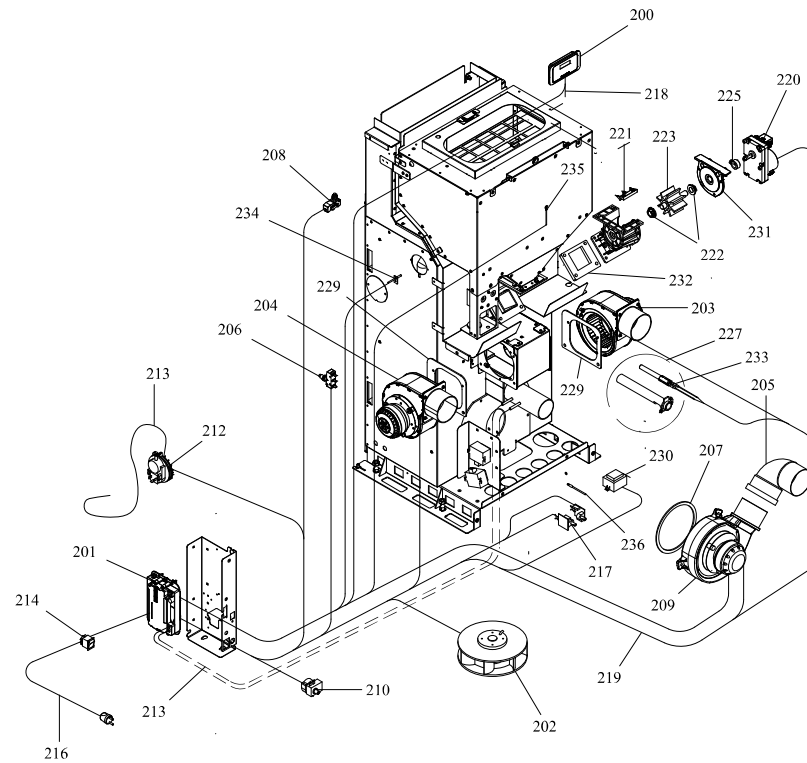

RIVESTIMENTO

004760994_001

www.pieces-de-poele.com

CALDAIA

004760994_002

www.pieces-de-poele.com

Pos	Code	Description	Poids kg	N	Q.té
100	895755360	KIT r]fractaire	0		1
103	895753740	brazier	0		1
104	895701100	JOINT EN FIBRE DE VERRE 6MM (10 MT)			1
105	895746491		0		1

CALDAIA

004760994_002

www.pieces-de-poele.com

COMANDI

004760994_003

www.pieces-de-poele.com

Pos	Code	Description	Poids kg	N	Q.té
200	895736360	tableau de commande NOIR	0		1
201	895745523	FICHE "ALFA" (PROGRAMME) 3 VENTILATEUR	0		1
201	892008090	CARTE F. ALPHA 75 **NON PROGRAMME**	0		1
202	895744740	VENTILATEUR	0		1
203	895746500	VENTILATEUR TANGENTIEL DROITE	0		1
204	895746510	VENTILATEUR TANGENTIEL GAUCHE	0		1
205	895730410	COUDE 90[0		1
206	895725940	micro interrupteur			1
207	895715620	joint (cerapaper 10 pièces)			1
208	895731990	MICRO INTERRUPTEUR (COMPLÈTE)	0		1
209	895755000	VENTILATEUR EXTRACTEUR DE FUMÉE (COMPLÈT	0		1
210	895722260	thermostat			1
212	895733871	PRESSOSTAT	0		1
213	895733170	COUPLE TUYAU SILICONE ROUGE/NOIR	0		1
214	895724200	interrupteur			1
216	895700900	CABLAGE D'ALIMENTATION			1
217	895746520	REGULATEUR ELECTRONIQUE (PAIR)	0		1
218	892606830	câblage "signal" (PLUG RJ11)			1
219	895746530	câblage "cable puissance"	0		1
220	895750520	MOTORREDUCTOR 1 RPM	0		1
221	895730390	LAME	0		1
222	892005211	BAGUES (4 PIÈCES)			1
223	895730380	roteur ecluse	0		1
225	895700770	BAGUE			1
227	895746541	RESISTANCE AVEC SUPPORT	0		1
229	895740190	joint (cerapaper 10 pièces)	0		1
230	895714822	imp}dance	0		1
231	895730400	BRIDE	0		1
232	895730180	PANNEAU D'ISOLATION	0		1
233	895737720	RESISTENCE	0		1
234	895731390	SONDE (TYPE K AVEC SUPPORT)	0		1
235	895726550	sonde (avec trou)			1
236	895727180	SONDE (NTC10KOHM)			1