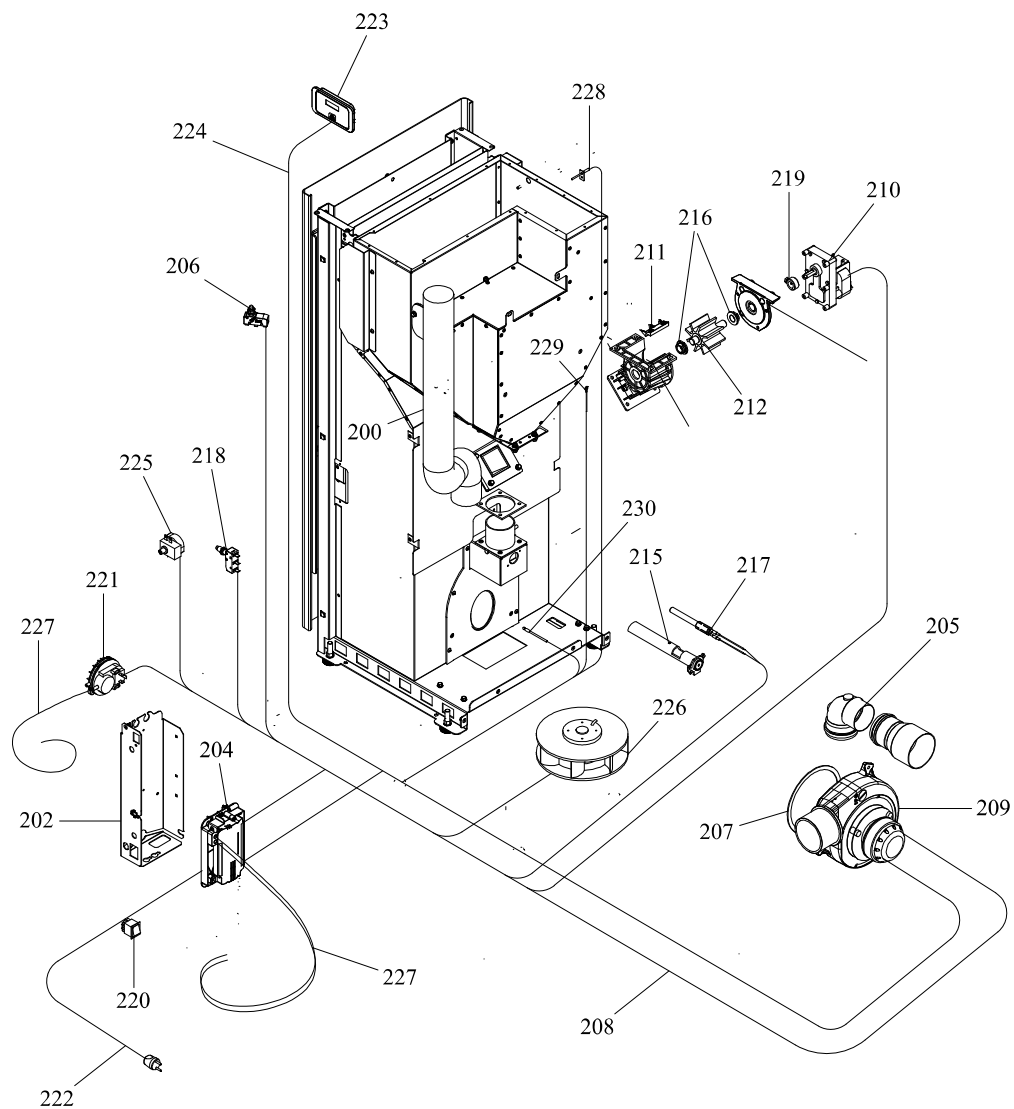

COMANDI

004760925_002

www.pieces-de-poele.com

Pos	Code	Description	Poids kg	N	Q.té
200	895744721	TUYAU NÉOPRÈNE	0		1
202	895737150	SUPPORT	0		1
204	895750510	fiche "F. ALPHA" (PROGRAMMABLE)	0		1
204	892008094	CARTE F. ALPHA 65 **NON PROGRAMME**	0		1
205	895741560	COUDE 90[	0		1
206	895731990	MICRO INTERRUPTEUR (COMPLÈTE)	0		1
208	895744750	câblage cable puissance	0		1
209	895736400	VENTILATEUR EXTRACTEUR DE FUMÉE (COMPLÈT	0		1
210	895750520	MOTORREDUCTOR 1 RPM	0		1
211	895730390	LAME	0		1
212	895730380	roteur ecluse	0		1
215	895745081	RESISTANCE AVEC SUPPORT V1	0		1
216	892005211	BAGUES (4 PIÈCES)			1
217	895737720	RESISTENCE	0		1
218	895725940	micro interrupteur			1
219	895700770	BAGUE			1
220	895701340	INTERRUPTEUR			1
221	892605890	pressostat			1
222	895700900	CABLAGE D'ALIMENTATION			1
223	895736360	tableau de commande NOIR	0		1
224	892606830	câblage "signal" (PLUG RJ11)			1
225	895722260	thermostat			1
226	895744740	VENTILATEUR	0		1
227	895733170	COUPLE TUYAU SILICONE ROUGE/NOIR	0		1
228	895731390	SONDE (TYPE K AVEC SUPPORT)	0		1
229	895726550	sonde (avec trou)			1
230	895727180	SONDE (NTC10KOHM)			1

COMANDI

004760925_002

www.pieces-de-poele.com