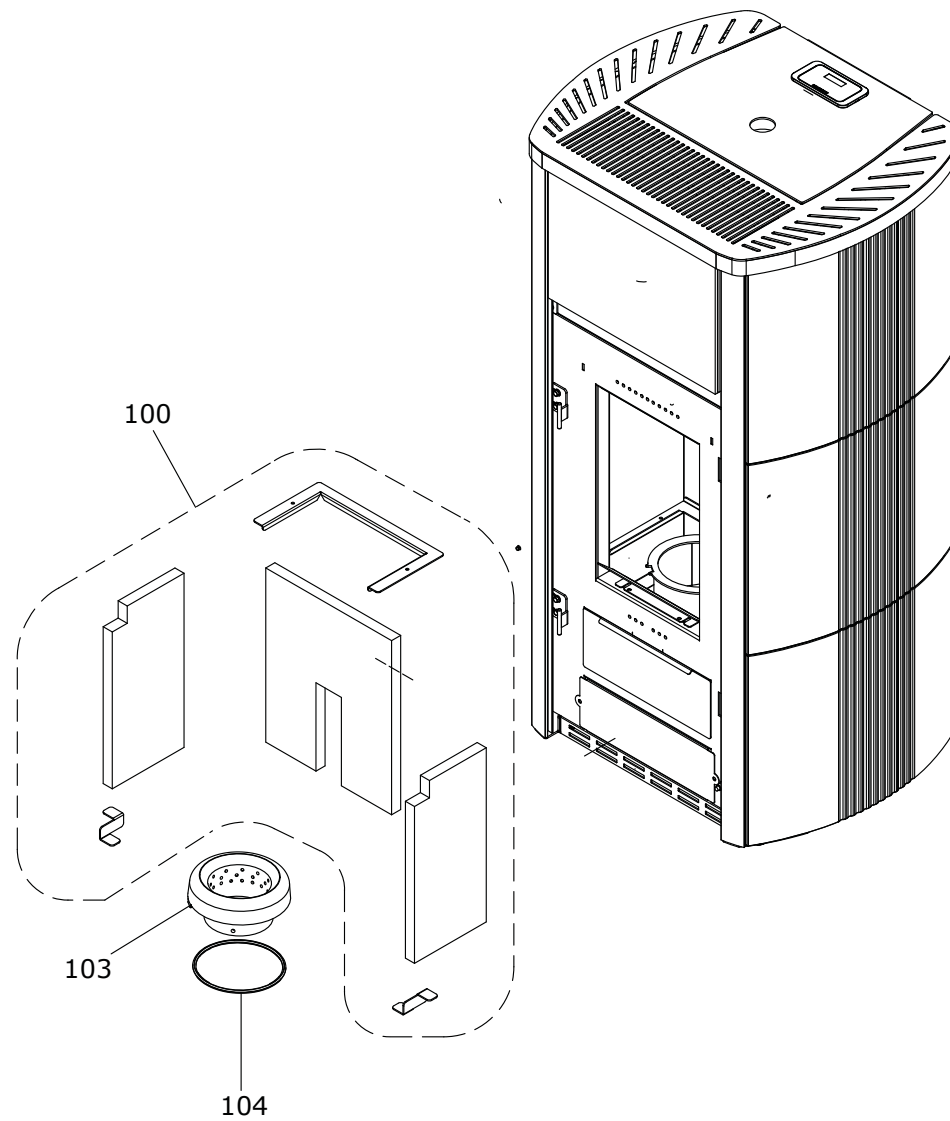

CALDAIA

004760806_002

Pos	Code	Description	Poids kg	N	Q.té
100	895755360	KIT r]fractaire	0		1
103	895753740	brazier	0		1
104	895701100	JOINT EN FIBRE DE VERRE 6MM (10 MT)			1

CALDAIA

004760806_002