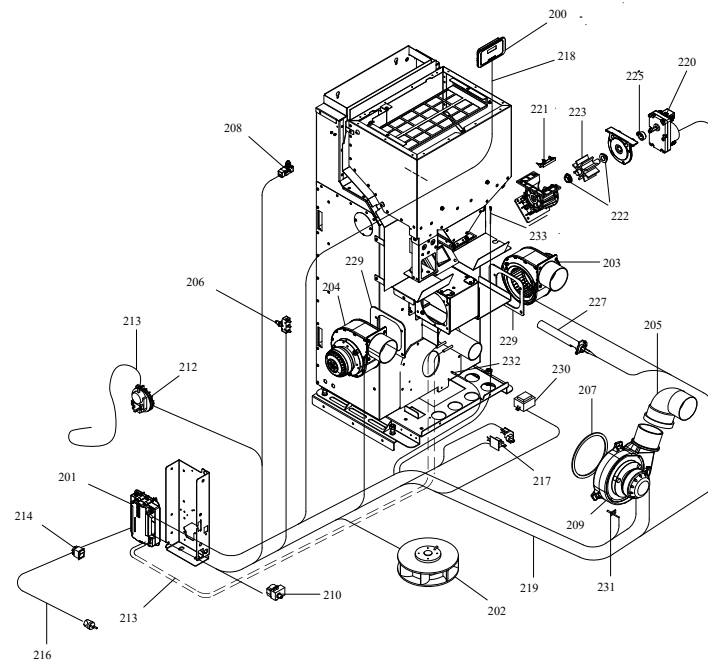

**RIVESTIMENTO**

**004760806\_001**

---

**CALDAIA**

**004760806\_002**

Pos	Code	Description	Poids kg	N	Q.té
100	895755360	KIT r]fractaire	0		1
103	895753740	brazier	0		1
104	895701100	JOINT EN FIBRE DE VERRE 6MM (10 MT)			1

---

**CALDAIA**

**004760806\_002**

COMANDI

004760806\_003

[www.pieces-de-poele.com](http://www.pieces-de-poele.com)

Pos	Code	Description	Poids kg	N	Qté
200	895732610	tableau de commande	0		1
201	895745523	FICHE "ALFA" (PROGRAMME) 3 VENTILATEUR	0		1
201	892008090	CARTE F. ALPHA 75 **NON PROGRAMME**	0		1
202	895744740	VENTILATEUR	0		1
203	895746500	VENTILATEUR TANGENTIEL DROITE	0		1
204	895746510	VENTILATEUR TANGENTIEL GAUCHE	0		1
205	895730410	COUDE 90[	0		1
206	895725940	micro interrupteur			1
207	895715620	joint (cerapaper 10 pièces)			1
208	895731990	MICRO INTERRUPTEUR (COMPLÈTE)	0		1
209	895736400	VENTILATEUR EXTRACTEUR DE FUMÉE (COMPLÈT	0		1
210	895722260	thermostat			1
212	892605890	pressostat			1
213	895733170	COUPLE TUYAU SILICONE ROUGE/NOIR	0		1
214	895701340	INTERRUPTEUR			1
216	895700900	CABLAGE D'ALIMENTATION			1
217	895746520	REGULATEUR ELECTRONIQUE (PAIR)	0		1
218	892606830	câblage "signal" (PLUG RJ11)			1
219	895746530	câblage "cable puissance"	0		1
220	895718331	MOTORREDUCTOR 1 RPM			1
221	895730390	LAME	0		1
222	892005211	BAGUES (4 PIÈCES)			1
223	895730380	roteur ecluse	0		1
225	895700770	BAGUE			1
227	895746541	RESISTANCE AVEC SUPPORT	0		1
229	895740190	joint (cerapaper 10 pièces)	0		1
230	895714822	imp}dance	0		1