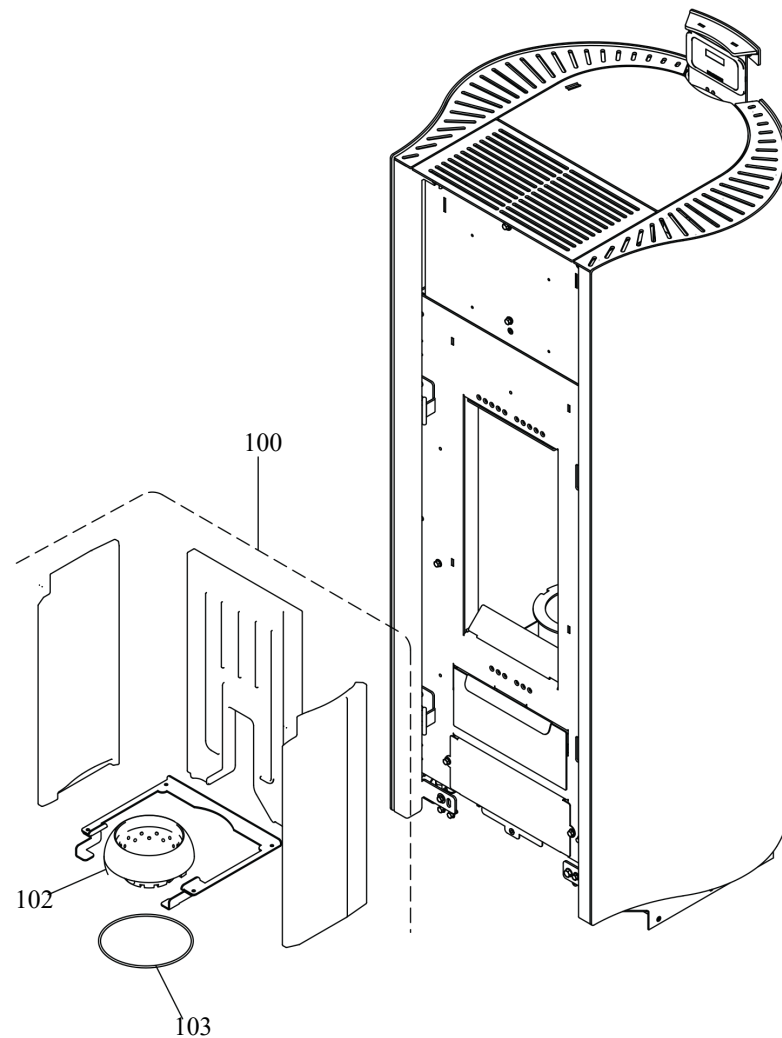

CALDAIA

004760536_002

Pos	Code	Description	Poids kg	N	Qté
100	895745730	réfractaires complets	0		1
102	892607330	BRASIER			1
103	895701100	JOINT EN FIBRE DE VERRE 6MM (10 MT)			1

CALDAIA

004760536_002