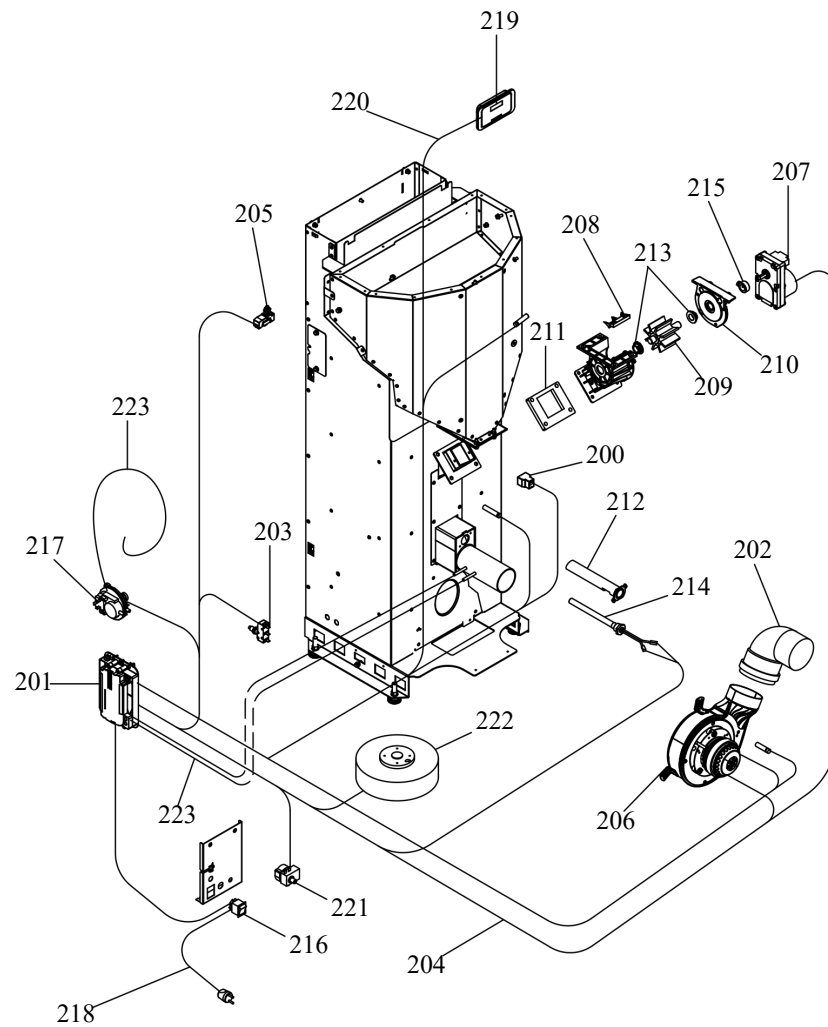

COMANDI

004760536_003

Pos	Code	Description	Poids kg	N	Q.té
201	895735103	fiche "F. ALPHA" (PROGRAMMABLE) 9KW	0		1
201	892008094	CARTE F. ALPHA 65 **NON PROGRAMME**	0		1
202	895730410	COUDE 90[	0		1
203	895725940	micro interrupteur			1
204	895734100	câblage "cable puissance"	0		1
205	895735810	MICRO INTERRUPTEUR (COMPLÈTE)	0		1
206	895732700	VENTILATEUR EXTRACTEUR DES FUMÉES	0		1
207	895735700	motoreducteur 1,46 RPM CW			1
208	895730390	LAME	0		1
209	895730380	roteur ecluse	0		1
210	895730400	BRIDE	0		1
211	895732980	joint	0		1
212	895734240	RESISTANCE AVEC SUPPORT	0		1
213	892005211	BAGUES (4 PIÈCES)			1
214	892605960	RESISTANCE			1
215	895700770	BAGUE			1
216	895701340	INTERRUPTEUR			1
217	892605890	pressostat			1
218	895700900	CABLAGE D'ALIMENTATION			1
219	895732610	tableau de commande	0		1
220	892606830	câblage "signal" (PLUG RJ11)			1
221	895722260	thermostat			1
222	895744740	VENTILATEUR	0		1
223	895733170	COUPLE TUYAU SILICONE ROUGE/NOIR	0		1

COMANDI

004760536_003