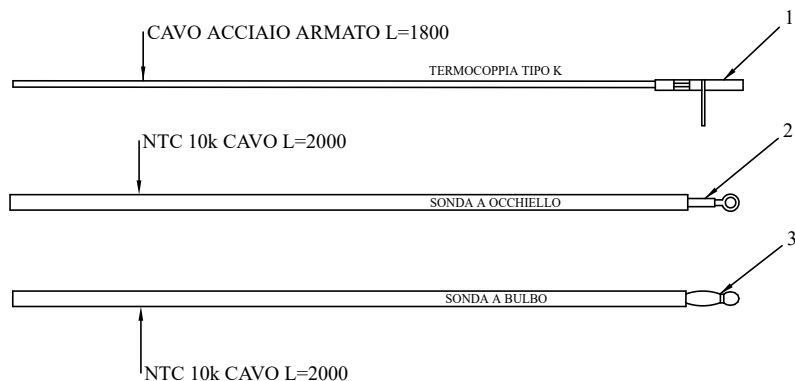

**RIVESTIMENTO**

**004760536\_001**

---

**RIVESTIMENTO**

**004760536\_001**

[www.pieces-de-poele.com](http://www.pieces-de-poele.com)

Pos	Code	Description	Poids kg	N	Qté
35	895736130	COTÉ ACIER DROITE NOIR	0		1
36	895736140	CHARNIÈRES (COUPLE)	0		1
37	895734150	joints (cerapaper)	0		1
38	895702570	PIEDS D'APPUI 4 PIÈCES			1

# SCHEDE: N100- O100 - FUMIS ALPHA

www.micronovasrl.com  
MOD. O100

www.micronovasrl.com  
MOD. N100

Model: Fumis Alpha 85-230-BOX  
Type: Palazzetti 002520700  
Input: 230 V, 50/60 Hz, 3 A max

- TERMOCOPPIA: Utilizzare tipo "K"/ Thermocouple type "K"  
Rispettare la polarità / You must ensure the polarity into clamp  
Non fare giunzioni. / Do not make junction
- NTC 10K Uguali per tutte le schede / NTC probe 10K are the same for all the PCB
- LUNGHEZZA Lunghezza standard 2 MT eventualmente adattare // Standard length 2 meters. You can extend the wire up to 5 meters with standard wire otherwise use shield wire