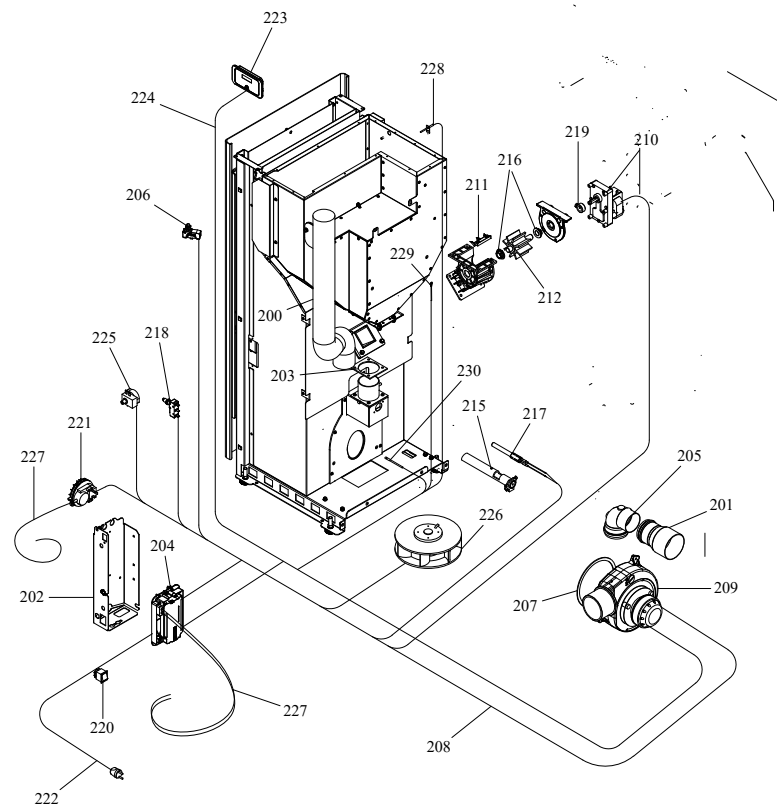

COMANDI

004760924_002

www.pieces-de-poele.com

Pos	Code	Description	Poids kg	N	Qté
200	895744720	TUYAU NÉOPRÈNE	0		1
201	892605970	Tube r]ducteur 60-80			1
202	895737150	SUPPORT	0		1
203	895744780	JOINT (KIT COMPLÈTE)	0		1
204	895750510	fiche "F. ALPHA" (PROGRAMMABLE)	0		1
204	895750514	fiche "F. ALPHA" (PROGRAMMABLE)6KW	0		1
204	892008094	CARTE F. ALPHA 65 **NON PROGRAMME**	0		1
205	895741560	COUDE 90[	0		1
206	895731990	MICRO INTERRUPTEUR (COMPLÈTE)	0		1
207	895715620	joint (cerapaper 10 pièces)			1
208	895744750	câblage cable puissance	0		1
209	895736400	VENTILATEUR EXTRACTEUR DE FUMÉE (COMPLÈT	0		1
210	895750520	MOTORREDUCTOR 1 RPM	0		1
211	895730390	LAME	0		1
212	895730380	roteur ecluse	0		1
215	895745081	RESISTANCE AVEC SUPPORT V1	0		1
216	892005211	BAGUES (4 PIÈCES)			1
217	895737720	RESISTENCE	0		1
218	895725940	micro interrupteur			1
219	895700770	BAGUE			1
220	895701340	INTERRUPTEUR			1
221	892605890	pressostat			1
222	895700900	CABLAGE D'ALIMENTATION			1
223	895736360	tableau de commande NOIR	0		1
224	892606830	câblage "signal" (PLUG RJ11)			1
225	895722260	thermostat			1
226	895744740	VENTILATEUR	0		1
227	895733170	COUPLE TUYAU SILICONE ROUGE/NOIR	0		1
228	895731390	SONDE (TYPE K AVEC SUPPORT)	0		1
229	895726550	sonde (avec trou)			1
230	895727180	SONDE (NTC10KOHM)			1

COMANDI

004760924_002