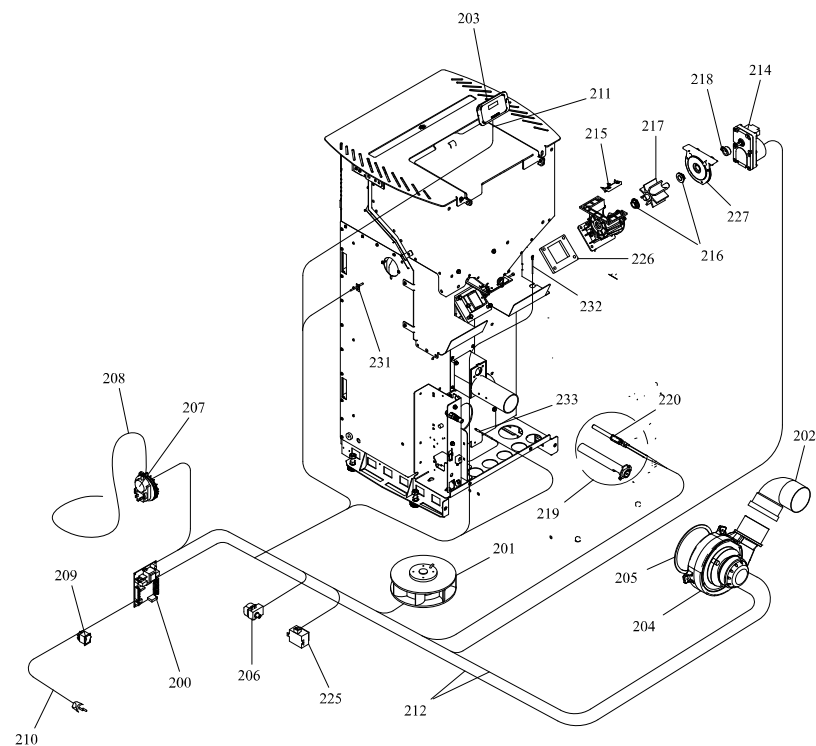

COMANDI

004761225_002

www.pieces-de-poele.com

Pos	Code	Description	Poids kg	N	Q.té
200	895751403	fiche "F. ALPHA" (PROGRAMMABLE)	0		1
201	895746252	VENTILATEUR RADIAL 2P CL / F FLH190 /045	0		1
203	895736360	tableau de commande NOIR	0		1
204	895742641	VENTILATEUR EXTRACTEUR DE FUMÉE (COMPLÈT	0		1
205	895715620	joint (cerapaper 10 pièces)			1
206	895722260	thermostat			1
207	892605890	pressostat			1
208	895733170	COUPLE TUYAU SILICONE ROUGE/NOIR	0		1
209	892604920	prise d'aire			1
210	895717820	CABLAGE D'ALIMENTATION			1
211	892606830	câblage "signal" (PLUG RJ11)			1
212	895753193	câblage "cable puissance"	0		1
214	895750520	MOTORREDUCTOR 1 RPM	0		1
215	895730390	LAME	0		1
216	892005211	BAGUES (4 PIÈCES)			1
217	895730380	roteur ecluse	0		1
218	895700770	BAGUE			1
219	895746541	RESISTANCE AVEC SUPPORT	0		1
220	895737720	RESISTENCE	0		1
225	895714822	imp}dance	0		1
226	895732980	joint	0		1
227	895730400	BRIDE	0		1
231	895731390	SONDE (TYPE K AVEC SUPPORT)	0		1
232	895726550	sonde (avec trou)			1
233	895727180	SONDE (NTC10KOHM)			1

COMANDI

004761225_002

www.pieces-de-poele.com