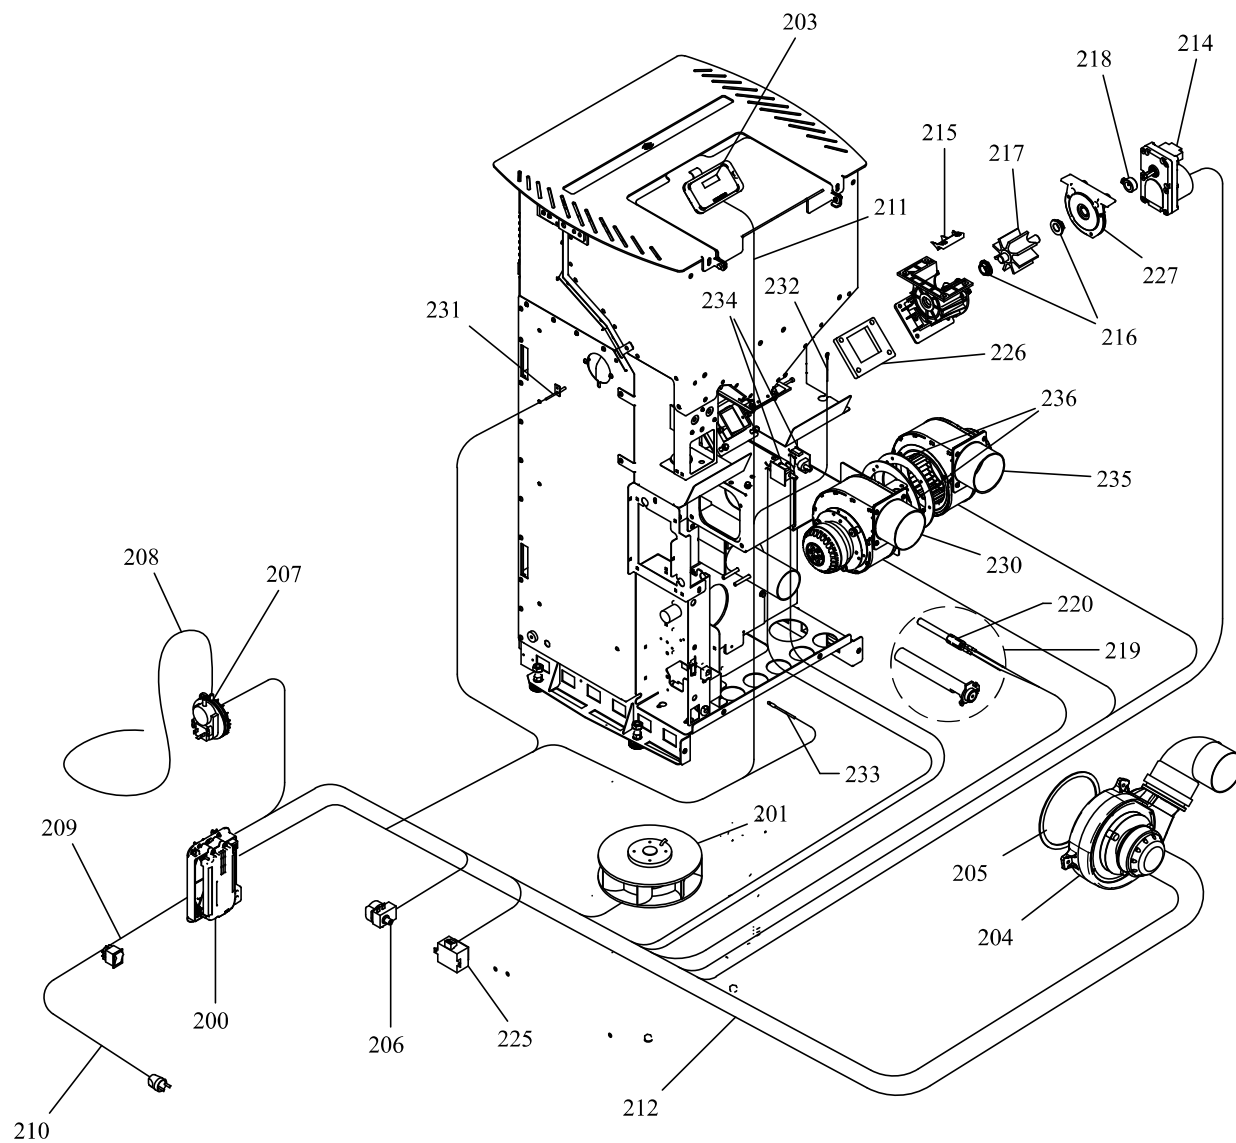

COMANDI

004761224_002

www.pieces-de-poele.com

Pos	Code	Description	Poids kg	N	Q.té
200	895751402	fiche "F. ALPHA" (PROGRAMMABLE)	0		1
201	895746252	VENTILATEUR RADIAL 2P CL / F FLH190 /045	0		1
203	895736360	tableau de commande NOIR	0		1
204	895742641	VENTILATEUR EXTRACTEUR DE FUMÉE (COMPLÈT	0		1
205	895725780	joint (Cerapaper) ENSAMBLE DE 5 PIECES			1
206	895722260	thermostat			1
207	892605890	pressostat			1
208	895733170	COUPLE TUYAU SILICONE ROUGE/NOIR	0		1
209	892604920	prise d'aire			1
210	895717820	CABLAGE D'ALIMENTATION			1
211	892606830	câblage "signal" (PLUG RJ11)			1
212	895753191	câblage "cable puissance" (NO MICRO)	0		1
214	895750520	MOTORREDUCTOR 1 RPM	0		1
215	895730390	LAME	0		1
216	892005211	BAGUES (4 PIÈCES)			1
217	895730380	roteur ecluse	0		1
218	895700770	BAGUE			1
219	895746541	RESISTANCE AVEC SUPPORT	0		1
220	895737720	RESISTENCE	0		1
225	895714822	imp}dance	0		1
226	895732980	joint	0		1
227	895730400	BRIDE	0		1
230	895746511	VENTILATEUR TANGENTIEL GAUCHE	0		1
231	895731390	SONDE (TYPE K AVEC SUPPORT)	0		1
232	895726550	sonde (avec trou)			1
233	895727180	SONDE (NTC10KOHM)			1
235	895746501	VENTILATEUR CENTRIFUGE DROITE	0		1
236	895740190	joint (cerapaper 10 pièces)	0		1

COMANDI

004761224_002

www.pieces-de-poele.com