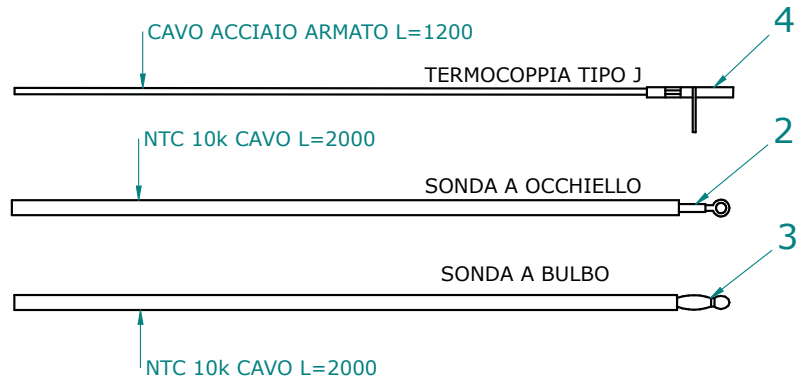

004760128_001

004760128_001

004760128_001

004760128_001

www.pieces-de-poele.com

Pos	Code	Description	Poids kg	N	Q.té
29	895715341	partie frontale superieure			1
30	895715450	coté rouge en céramique			1
30	895715451	coté beige en céramique			1
30	895715452	coté noire en céramique			1
30	895715453	coté céramique y. Sahara			1
31	895715460	partie frontale ceramique rouge			1
31	895715461	facade beige ceramique			1
31	895715462	facade céramique noir			1
31	895715463	partie frontale ceramique j. Sahara			1
32	895715740	top ceramique rouge			1
32	895715741	top ceramique beige			1
32	895715742	top céramique noir			1
32	895715743	top ceramique jaune			1

004760128_001

004760128_001

SCHEDE: IO50 / IO23

TERMOCOPPIA: Utilizzare tipo "J" / Thermocouple type "J"
Rispettare la polarità / You must ensure the polarity into clamp
Non fare giunzioni. / Do not make junction

NTC 10K Uguale per tutte le schede / NTC probe 10K are the same for all the PCB

LUNGHEZZA Lunghezza standard 2 MT eventualmente adattare // Standard length 2 meters. You can extend the wire up to 5 meters with standard wire otherwise use shield wire

SCHEMA SONDE SCHEDA IO23_IO50

Pos	Code	Description	Poids kg	N	Q.té
2	895726550	sonde (avec trou)			1
3	895727180	SONDE (NTC10KOHM)			1
4	895722460	sonde (avec support)			1

SCHEMA SONDE SCHEDA IO23_IO50

004760128_002