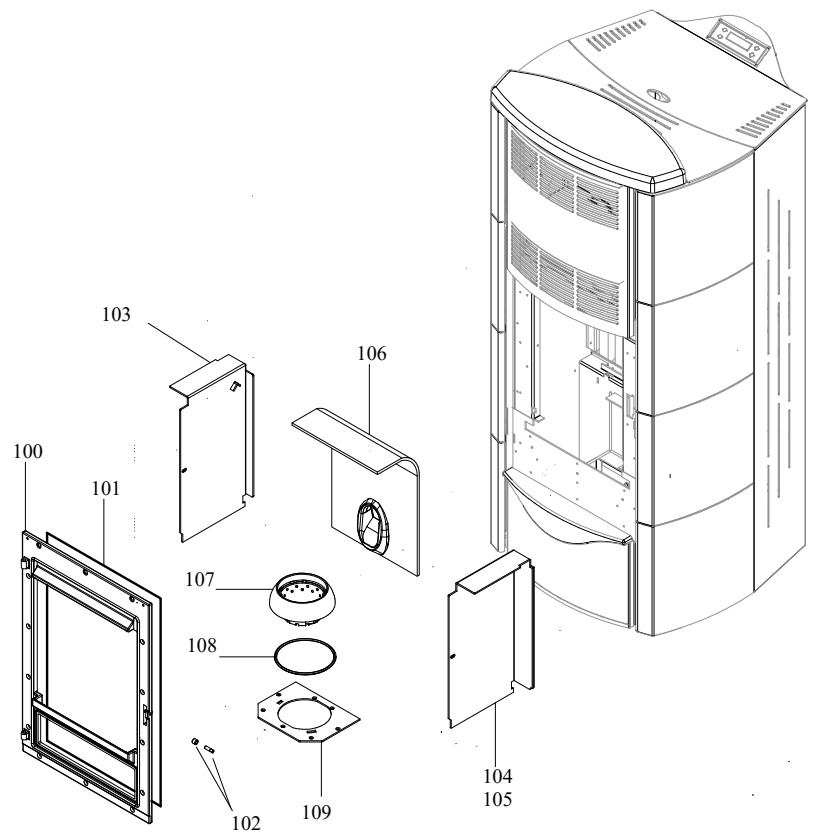

004760128_002

004760128_002

Pos	Code	Description	Poids kg	N	Q.té
100	004769991	NON DISPONIBLE			1
101	895718510	Bande en fibre de verre			1
102	892605610	AXE			1
103	895715800	coté gauche			1
104	895715810	coté foyer (droite)			1
105	895718200	cotés (couple)			1
106	895713840	plaque du fond			1
107	895713850	brazier rond			1
108	895701100	JOINT EN FIBRE DE VERRE 6MM (10 MT)			1
109	895718210	support			1

004760128_002

004760128_002