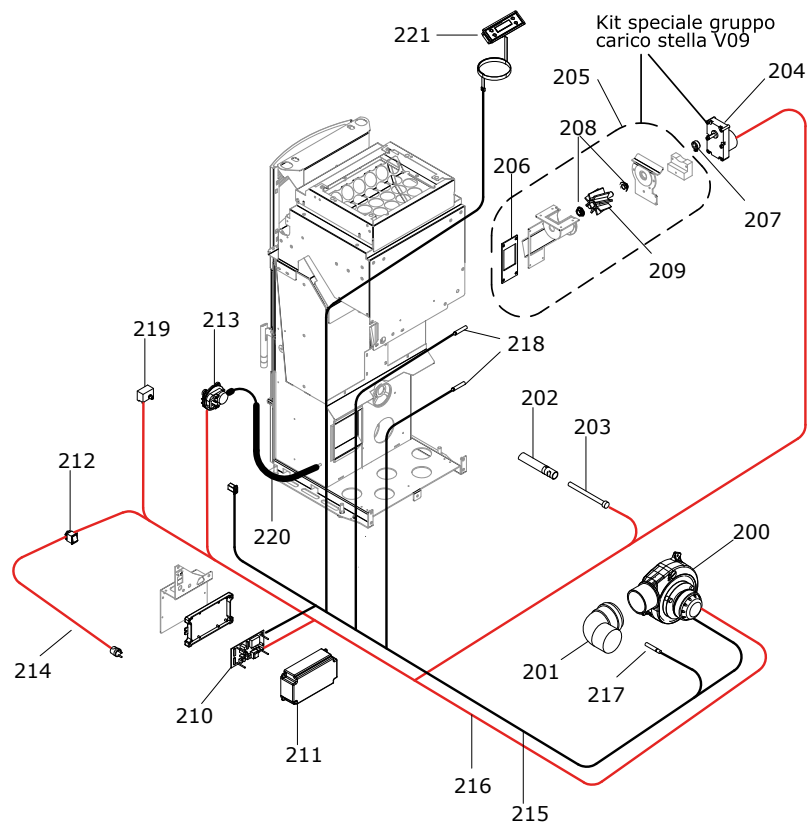

004760128_003

004760128_003

Pos	Code	Description	Poids kg	N	Q.té
200	895755190	VENTILATEUR	0		1
201	895730410	COUDE 90[	0		1
202	895715630	resistance avec support	VERSIONE 9 KW		1
203	895711730	resistance			1
204	895735700	motoreducteur 1,46 RPM CW			1
205	895713980	SYSTEME D'ALIMENTATION			1
206	895715610	joint (cerapaper 10 pièces)			1
207	895700770	BAGUE			1
208	892005211	BAGUES (4 PIÈCES)			1
209	892607900	roteur ecluse			1
210	895713750	FICHE I023 (PROGRAMMABLE)	DE15 IC 15KW-DE15 IM 15KW-CARLA IDRO 15KW-ANITA ROSA 15 KW		1
211	895718850	boite			1
212	895701340	INTERRUPTEUR			1
213	895712030	pressostat			1
214	895700900	CABLAGE D'ALIMENTATION			1
215	895713930	câblage "signal"			1
216	895725930	câblage "cable puissance"			1
217	895722460	sonde (avec support)			1
218	895725880	sonde (NTC10KOHM)			1
219	895722260	thermostat			1
220	895701080	TUYAU EN SILICONE			1
221	895714830	tableau			1
221	895727140	CABLAGE "FLAT"			1

004760128_003

004760128_003