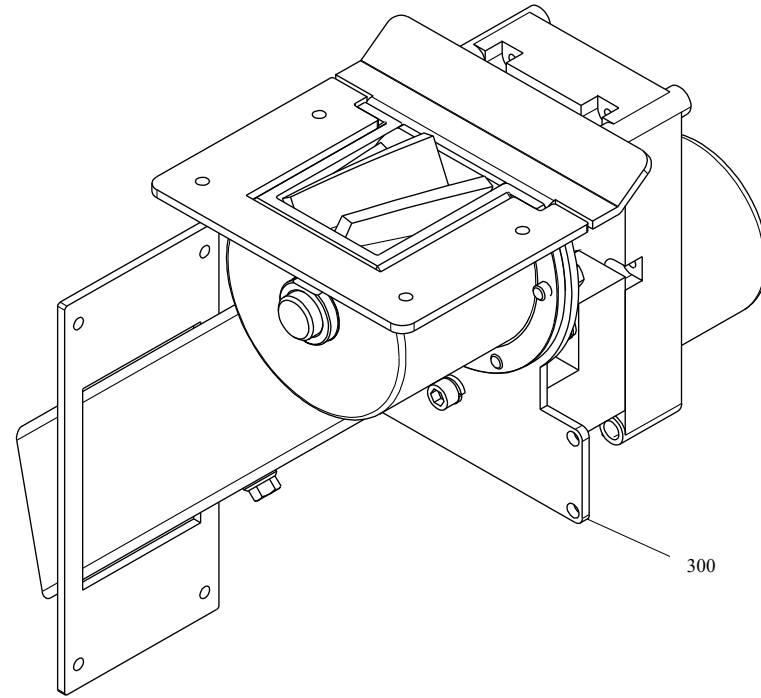

Pos	Code	Description	Poids kg	N	Q.té
200	895755190	VENTILATEUR	0		1
201	895730410	COUDE 90[	0		1
202	895715630	resistance avec support	VERSIONE 9 KW		1
203	895711730	resistance			1
204	895735700	motoreducteur 1,46 RPM CW			1
205	895713980	SYSTEME D'ALIMENTATION			1
206	895715610	joint (cerapaper 10 pièces)			1
207	895700770	BAGUE			1
208	892005211	BAGUES (4 PIÈCES)			1
209	892607900	roteur ecluse			1
210	895713750	FICHE I023 (PROGRAMMABLE)	DE15 IC 15KW-DE15 IM 15KW-CARLA IDRO 15KW-ANITA ROSA 15 KW		1
211	895718850	boite			1
212	895701340	INTERRUPTEUR			1
213	895712030	pressostat			1
214	895700900	CABLAGE D'ALIMENTATION			1
215	895713930	câblage "signal"			1
216	895725930	câblage "cable puissance"			1
217	895722460	sonde (avec support)			1
218	895725880	sonde (NTC10KOHM)			1
219	895722260	thermostat			1
220	895701080	TUYAU EN SILICONE			1
221	895714830	tableau			1
221	895727140	CABLAGE "FLAT"			1

004760128_003

004760128_003

892005480 - KIT GRUPPO CARICO STELLA V09_BD

SYSTEME D'ALIMENTATION

892005481

www.pieces-de-poele.com