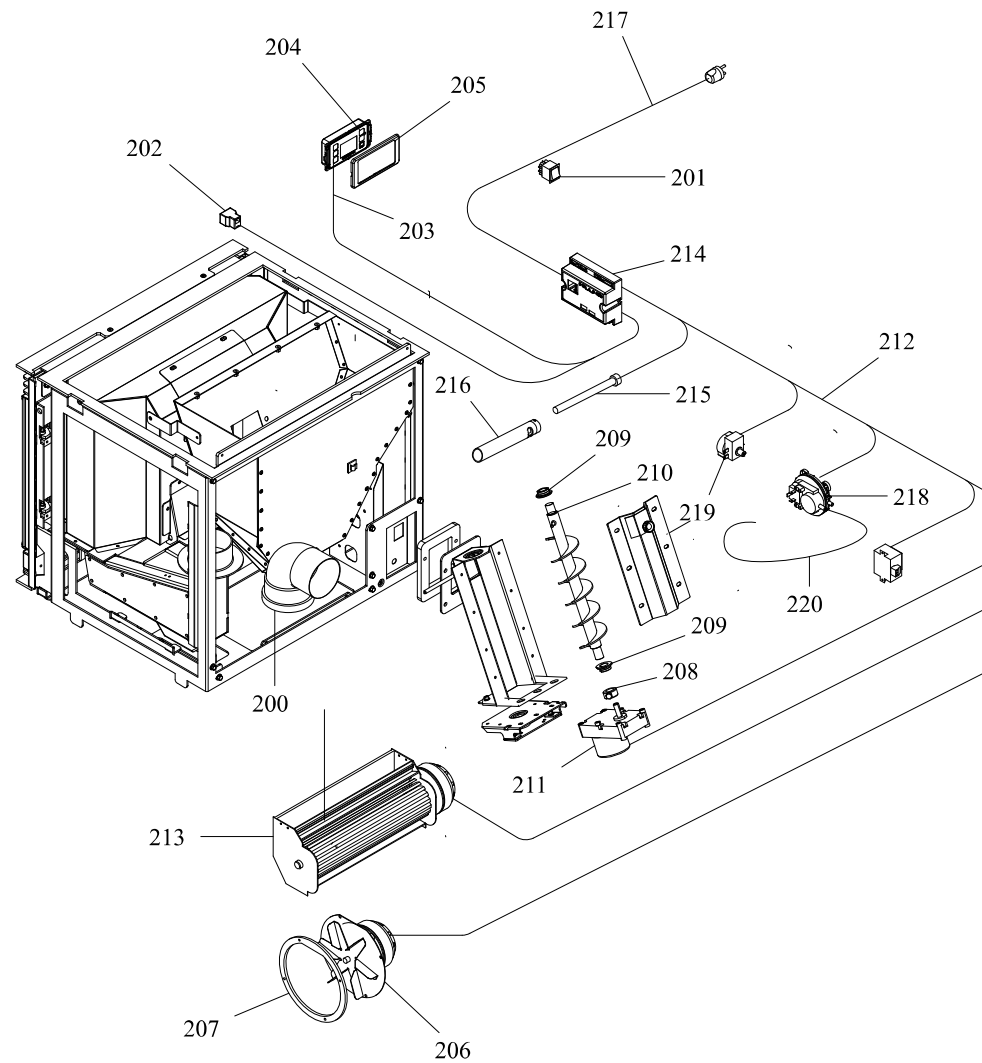

COMANDI

004760571_005

www.pieces-de-poele.com

Pos	Code	Description	Poids kg	N	Q.té
200	895730410	COUDE 90[	0		1
201	895701340	INTERRUPTEUR			1
203	895742060	câblage "signal"	0		1
204	895742630	tableau de commande O027_0_B TOUCH_OC	0		1
205	895736330	cadre noir	0		1
206	895742640	VENTILATEUR EXTRACTEUR DE FUMÉE (COMPLÈT	0		1
207	895728350	JOINT (CERAPAPER 5 PIÈCES)			1
208	895700770	BAGUE			1
209	892005211	BAGUES (4 PIÈCES)			1
210	895728990	ECLUSE DE CHARGEMENT			1
211	895718331	MOTORREDUCTOR 1 RPM			1
212	895742650	CÂBLAGE SIGNAL+PUISSANCE	0		1
213	895728860	ventilateur			1
214	895735117		0		1
215	895711730	resistance			1
216	895715630	resistance avec support	VERSIONE 9 KW		1
217	895718540	cablage d'alimentation			1
218	892605890	pressostat			1
219	895722260	thermostat			1
220	895701080	TUYAU EN SILICONE			1

COMANDI

004760571_005

www.pieces-de-poele.com