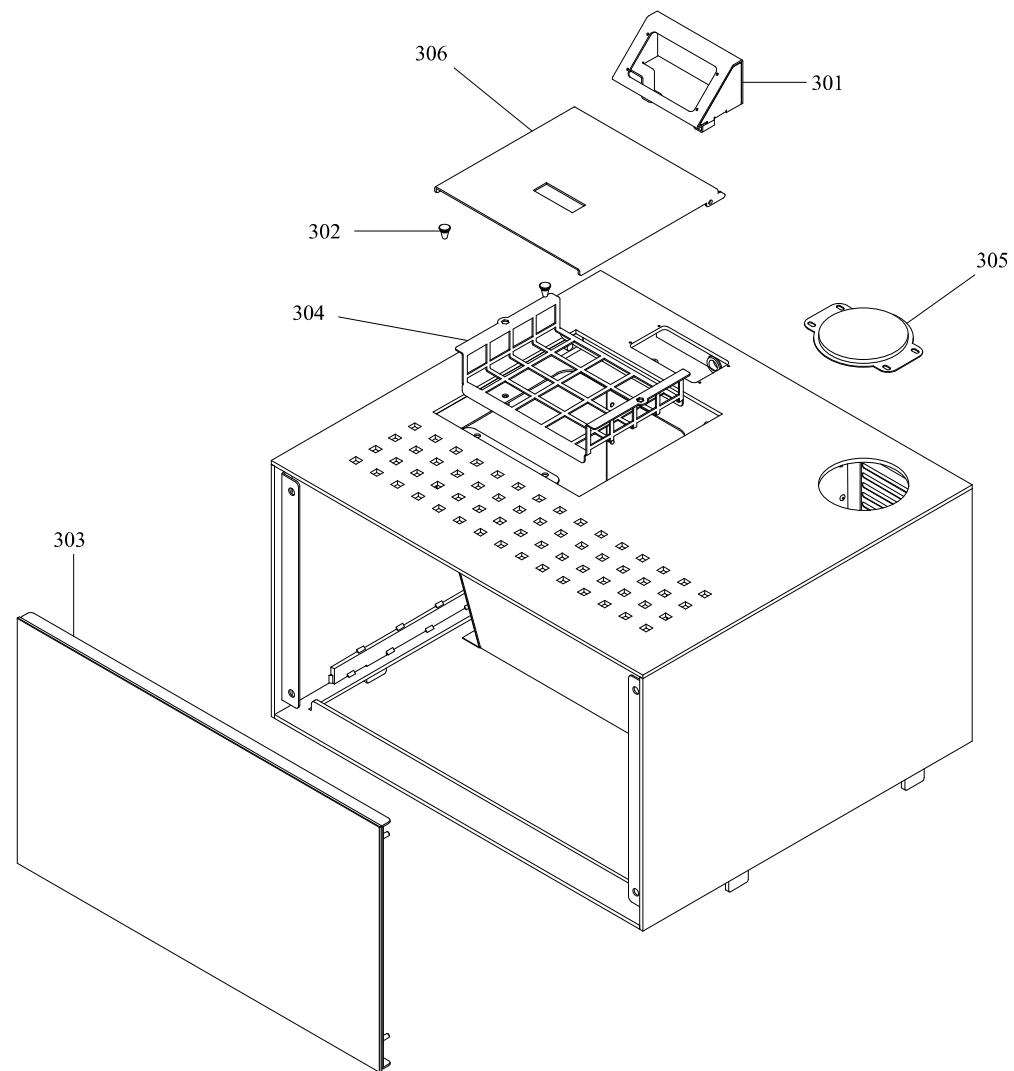

MODULO SERBATOIO

004760571_003

www.pieces-de-poele.com

Pos	Code	Description	Poids kg	N	Q.té
301	895742670	DISPLAY support inclin] BLANC	0		1
301	895742680	DISPLAY support inclin] NOIRE	0		1
302	895700940	AMORTISSEUR (10 PIÈCES)			1
303	895742690	VERRE FRONTAL	0		1
304	895742700	GRILLE DE PROTECTION	0		1
305	895742710	BOUCHON BLANC	0		1
305	895742711	BOUCHON NOIRE	0		1
306	895742730	COUVERCLE DU RÉSERVOIR BLANCHE	0		1
306	895742731	COUVERCLE DU RÉSERVOIR NOIRE	0		1

MODULO SERBATOIO

004760571_003

www.pieces-de-poele.com