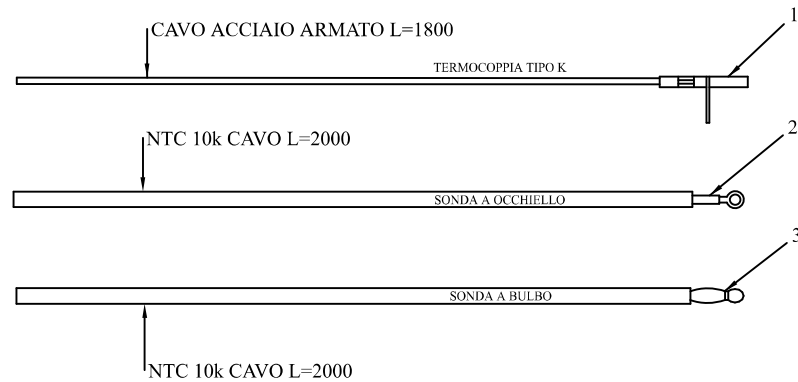

SCHEDE: N100- O100 - FUMIS ALPHA

- TERMOCOPPIA: Utilizzare tipo "K" / Thermocouple type "K"
Rispettare la polarità / You must ensure the polarity into clamp
Non fare giunzioni. / Do not make junction
- NTC 10K Uguali per tutte le schede / NTC probe 10K are the same for all the PCB
- LUNGHEZZA Lunghezza standard 2 MT eventualmente adattare // Standard length 2 meters. You can extend the wire up to 5 meters with standard wire otherwise use shield wire

SCHÉMA DE SONDAS N100_O100_F
ALPHA

SCHEMA SONDE N100_O100_FUMIS
ALPHA

Pos	Code	Description	Poids kg	N	Q.té
1	895731390	SONDE (TYPE K AVEC SUPPORT)	0		1
2	895726550	sonde (avec trou)			1
3	895727180	SONDE (NTC10KOHM)			1

**SCHÉMA DE SONDÉS N100_O100_F
ALPHA**

**SCHEMA SONDE N100_O100_FUMIS
ALPHA**

www.pieces-de-poele.com

RIVESTIMENTO

004760571_001

www.pieces-de-poele.com

Pos	Code	Description	Poids kg	N	Q.té
1	895742593	COTÉ ACIER (BLANC) DROIT	0		1
1	895742592	COTÉ ACIER (NOIRE) DROIT	0		1
2	895742602	COTÉ ACIER (NOIRE) GAUCHE	0		1
2	895742603	COTÉ ACIER (BLANC) GAUCHE	0		1
3	895742610	PROFIL	0		1
3	895742611	PROFIL BLANC	0		1
4	895729030	GRILLE ANTERIEURE			1
5	895729040	GRILLE DE PROTECTION			1
6	895729070	PEINDRÉ			1
7	895728920	porte foyer (complet)			1
8	892607490	BOND (5 PIÈCES)			1
9	895728900	POIGNÉE (COMPLÈTE)			1
10	895728930	VITRE PORTE FOYER			1
11	892503440	joint en fibre de verre (10MT)			1
12	895728950	ÉQUERRES DE FIXATION			1
13	895728960	DEFLECTEUR SUPERIEUR			1
14	895728970	PEINDRÉ			1
15	895728940	LEVEL DE FERMETURE			1
16	895728980	PORTE FOYER (SEULEMENT CHASSIS)			1
17	895705831	eteint (2 PC)	0		1
18	895729000	SUPPORT (COUPLE)			1
19	895729010	AXE (10 PIÈCES)			1
20	895740760	AXE	0		1