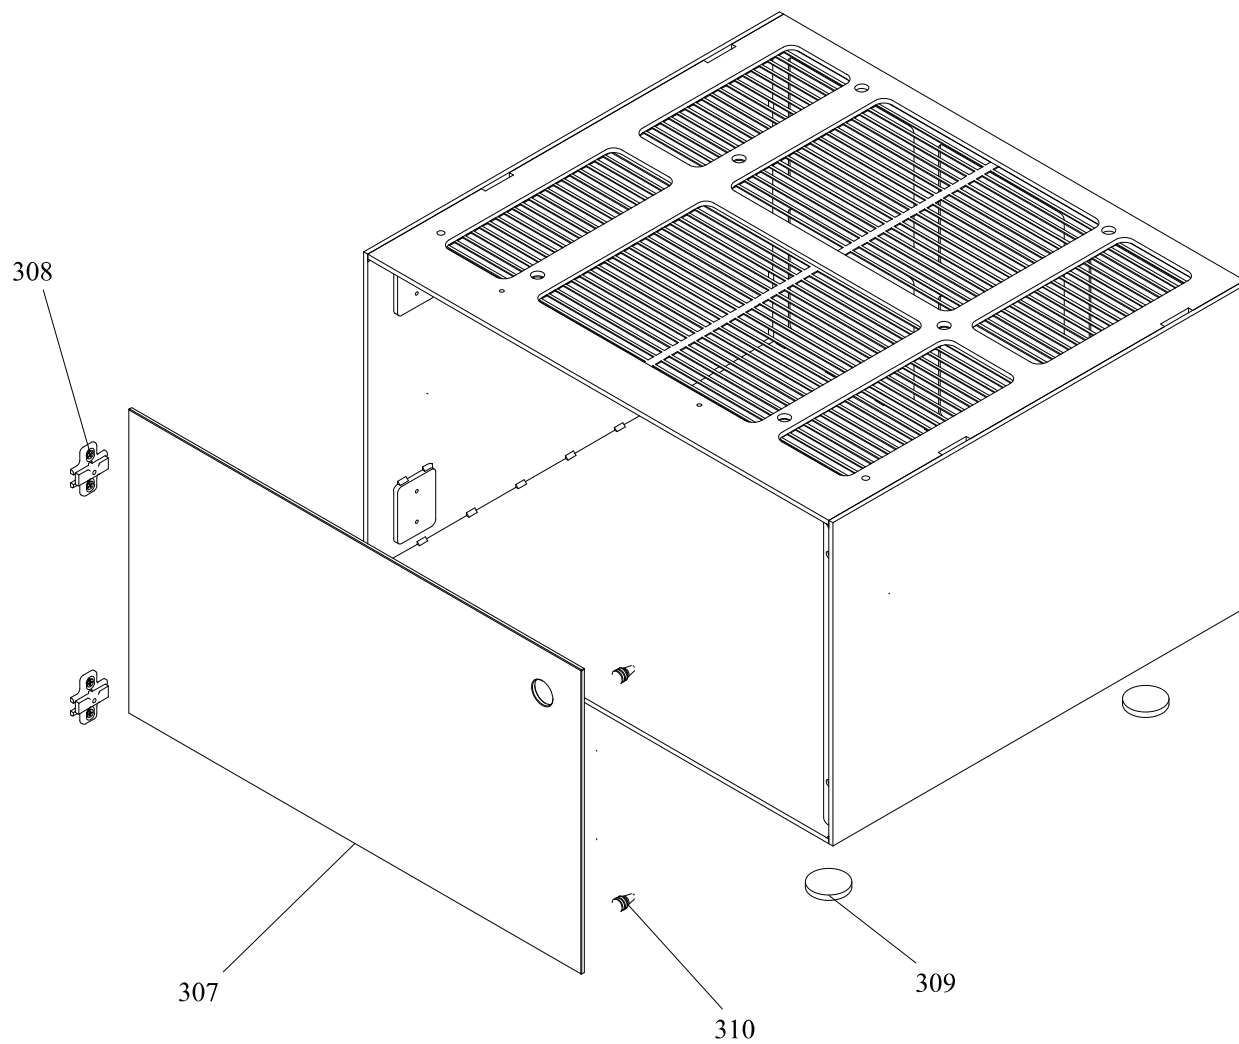

MODULO BASE

004760571_004

www.pieces-de-poele.com

Pos	Code	Description	Poids kg	N	Q.té
307	895742740	VERRE AVEC ZIPS	0		1
308	895742750	CHARNIÈRES (COUPLE)	0		1
309	895742760	Adhésif caoutchouc (4PIÈCES)	0		1
310	895700940	AMORTISSEUR (10 PIÈCES)			1

MODULO BASE

004760571_004

www.pieces-de-poele.com