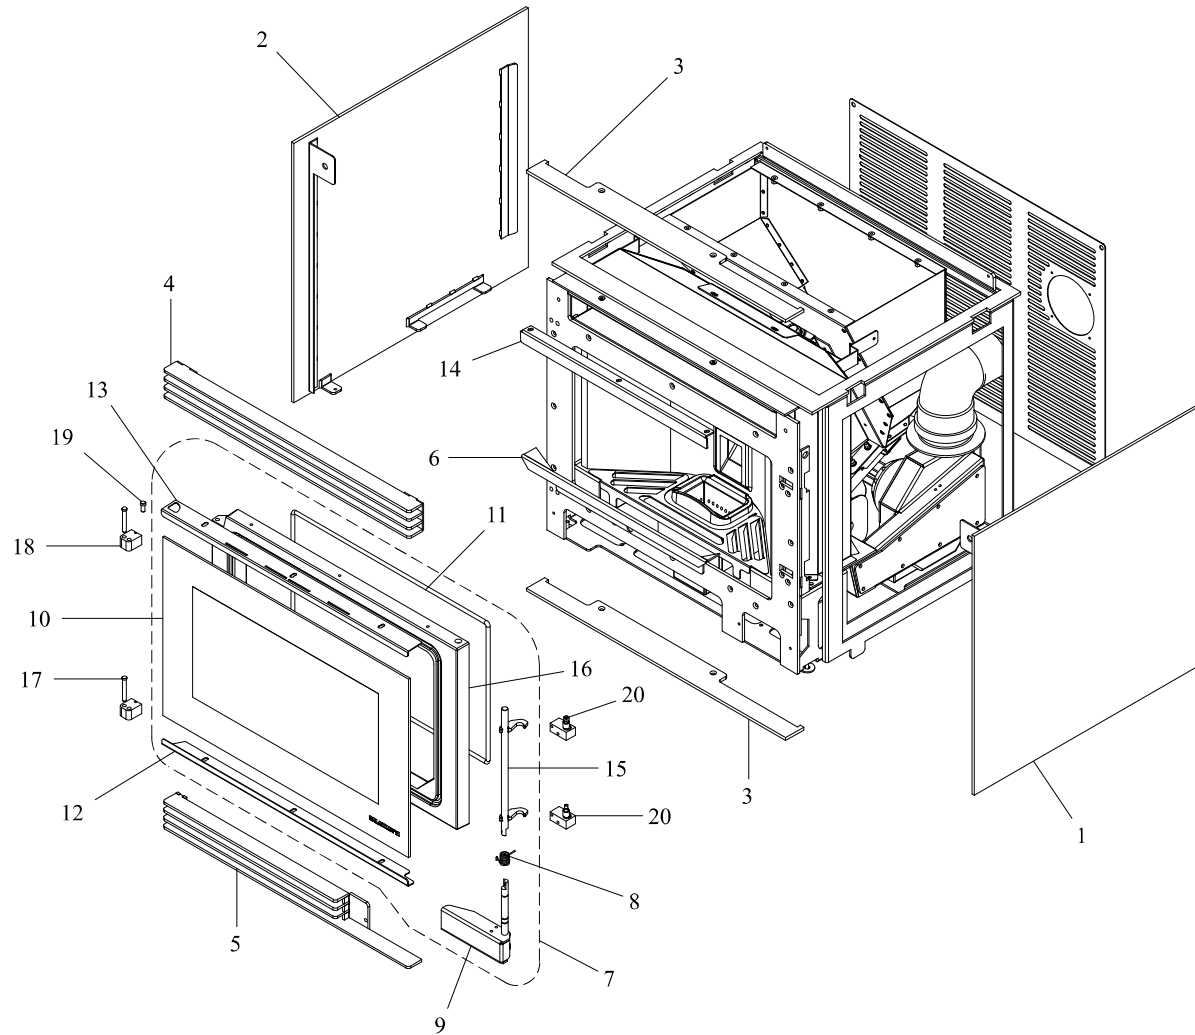

SCHÉMA DE SONDAS N100_O100_F
ALPHA

SCHEMA SONDE N100_O100_FUMIS
ALPHA

Pos	Code	Description	Poids kg	N	Q.té
1	895731390	SONDE (TYPE K AVEC SUPPORT)	0		1
2	895726550	sonde (avec trou)			1
3	895727180	SONDE (NTC10KOHM)			1

**SCHÉMA DE SONDÉS N100_O100_F
ALPHA**

**SCHEMA SONDE N100_O100_FUMIS
ALPHA**

www.pieces-de-poele.com

RIVESTIMENTO

004760571_001

www.pieces-de-poele.com

Pos	Code	Description	Poids kg	N	Q.té
1	895742593	COTÉ ACIER (BLANC) DROIT	0		1
1	895742592	COTÉ ACIER (NOIRE) DROIT	0		1
2	895742602	COTÉ ACIER (NOIRE) GAUCHE	0		1
2	895742603	COTÉ ACIER (BLANC) GAUCHE	0		1
3	895742610	PROFIL	0		1
3	895742611	PROFIL BLANC	0		1
4	895729030	GRILLE ANTERIEURE			1
5	895729040	GRILLE DE PROTECTION			1
6	895729070	PEINDRÉ			1
7	895728920	porte foyer (complet)			1
8	892607490	BOND (5 PIÈCES)			1
9	895728900	POIGNÉE (COMPLÈTE)			1
10	895728930	VITRE PORTE FOYER			1
11	892503440	joint en fibre de verre (10MT)			1
12	895728950	ÉQUERRES DE FIXATION			1
13	895728960	DEFLECTEUR SUPERIEUR			1
14	895728970	PEINDRÉ			1
15	895728940	LEVEL DE FERMETURE			1
16	895728980	PORTE FOYER (SEULEMENT CHASSIS)			1
17	895705831	eteint (2 PC)	0		1
18	895729000	SUPPORT (COUPLE)			1
19	895729010	AXE (10 PIÈCES)			1
20	895740760	AXE	0		1