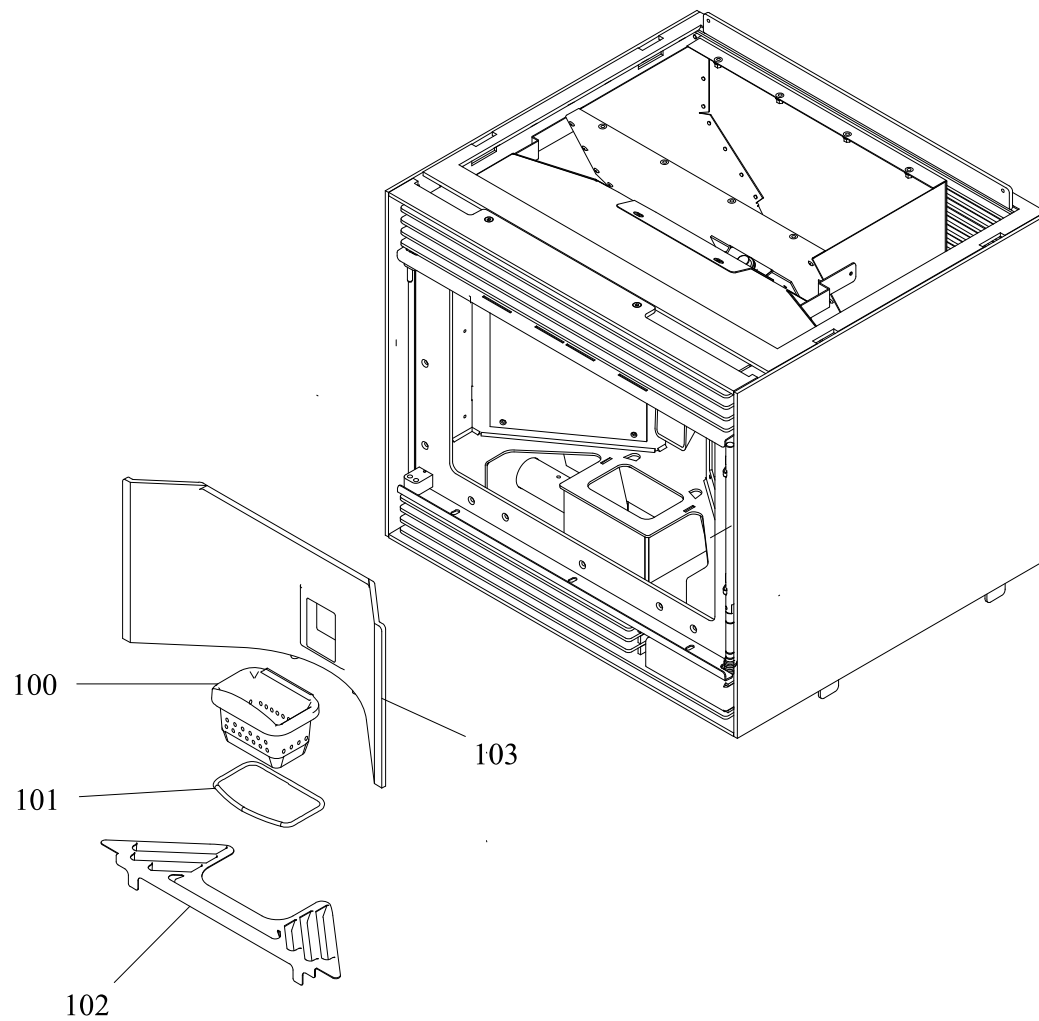

CALDAIA

004760571_002

www.pieces-de-poele.com

Pos	Code	Description	Poids kg	N	Q.té
100	895729050	brazier			1
101	895701100	JOINT EN FIBRE DE VERRE 6MM (10 MT)			1
102	895742620	FERMETURE BASE	0		1
103	895729060	PAROI DE FOND			1

CALDAIA

004760571_002

www.pieces-de-poele.com