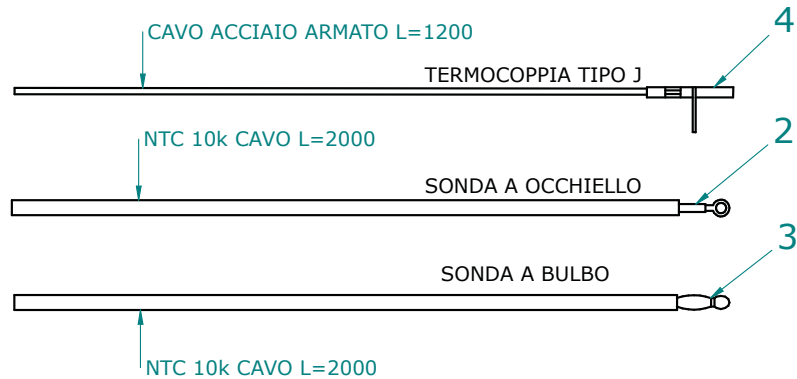

004760262_001

004760262_001

004760262_001

004760262_001

www.pieces-de-poele.com

Pos	Code	Description	Poids kg	N	Q.té
25	892607360	grille de protection			1
26	892608560	charni}re			1
27	895719530	imant (10 pièces)			1
29	892607340	couple de charni}re (couple)s			1
30	892607280	poign}e			1
31	892607350	cote arri}re			1
32	892607440	pieds d'appui 4 pi}ces			1
34	892607300	peindr]			1
35	892607310	peindr]			1
37	892606690	FERMETURE PORTE			1

004760262_001

004760262_001

SCHEDE: IO50 / IO23

- TERMOCOPPIA: Utilizzare tipo "J" / Thermocouple type "J"
Rispettare la polarità / You must ensure the polarity into clamp
Non fare giunzioni. / Do not make junction
- NTC 10K Uguale per tutte le schede / NTC probe 10K are the same for all the PCB
- LUNGHEZZA Lunghezza standard 2 MT eventualmente adattare // Standard length 2 meters. You can extend the wire up to 5 meters with standard wire otherwise use shield wire