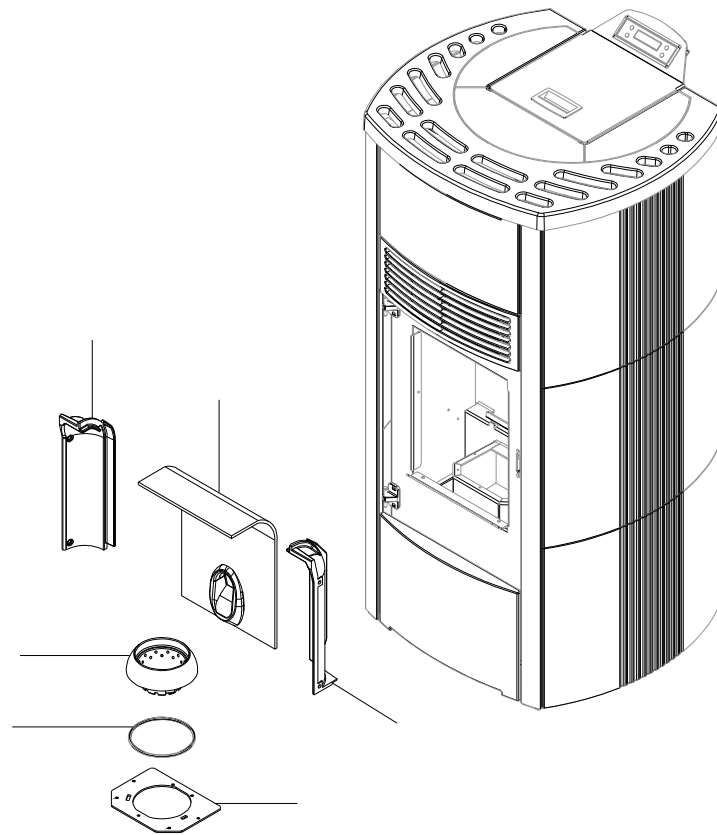

004760262_001

004760262_001

Pos	Code	Description	Poids kg	N	Q.té
1	892609050	couvercle du r]servoir			1
2	892608570	top ceramique rouge			1
2	892608580	top ceramique beige			1
2	892608590	top ceramique vert			1
2	892608600	top ceramique marron			1
2	892608610	top ceramique j. Sahara			1
3	892608620	plaque ceramic rouge			1
3	892608630	plaque ceramique beige			1
3	892608640	plaque ceramique VERT			1
3	892608650	plaque ceramique MARRON			1
3	892608660	plaque ceramique j. Sahara			1
4	892608670	plaque ceramic rouge			1
4	892608680	plaque ceramique beige			1
4	892608690	plaque ceramique VERT			1
4	892608700	plaque ceramique MARRON			1
4	892608710	plaque ceramique j. Sahara			1
5	892608420	ceramique { cot] rouge			1
5	892608440	ceramique { cot] beige			1
5	892608460	ceramique { cot] VERT			1
5	892608480	ceramique { cot] MARON			1
5	892608500	ceramique { cot] JAUNE			1
6	895718160	manija (5 piéces)			1
7	892608400	montant			1
8	892607270	joint en verre 10MM (10MT)			1
9	892607290	vitre de la porte foyer			1
10	892608540	grille anterieure			1
11	895704480	axe (10 piéces)			1
12	892607260	peindr]			1
17	895729150	tiroir } cendres (complet)			1
18	892602770	joint en verre 10MM (10MT)		POS. ANTERIORE	1
19	895718220	joint en fibre de verre(bosse GG/BM 1020		POS. POSTERIORE	1
20	895702570	PIEDS D'APPUI 4 PIÉCES			1
21	892607320	porte foyer (seulement chassis)			1
22	892608410	PORTE FOYER (KIT COMPLET)			1
23	895701050	Bande en fibre de verre			1
24	895705831	eteint (2 PC)	0		1

SCHEMA SONDE SCHEDE IO23_IO50

Pos	Code	Description	Poids kg	N	Qté
2	895726550	sonde (avec trou)			1
3	895727180	SONDE (NTC10KOHM)			1
4	895722460	sonde (avec support)			1

SCHEMA SONDE SCHEDA IO23_IO50

004760262_002