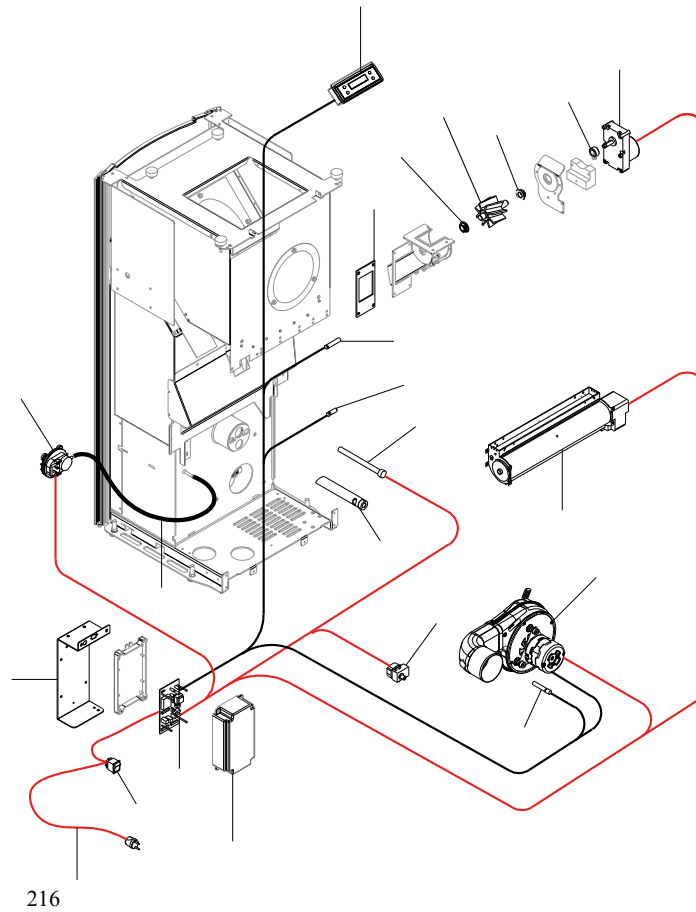

216

004760262_003

004760262_003

www.pieces-de-poele.com

Pos	Code	Description	Poids kg	N	Q.té
201	895725770	VENTILATEUR EXTRACTEUR DE FUMÉE (COMPLÈTe)			1
202	895715630	resistance avec support	VERSIONE 9 KW		1
203	895711730	resistence			1
206	895700770	BAGUE			1
208	892607900	roteur ecluse			1
209	892005211	BAGUES (4 PIÈCES)			1
211	895715610	joint (cerapaper 10 pièces)			1
212	895713750	FICHE I023 (PROGRAMMABLE)	DE15 IC 15KW-DE15 IM 15KW-CARLA IDRO 15KW-ANITA ROSA 15 KW		1
213	895718850	boite			1
214	895701340	INTERRUPTEUR			1
215	892605890	pressostat			1
216	895700900	CABLAGE D'ALIMENTATION			1
218	892607240	câblage			1
219	892606710	SUPPORT			1
222	895714830	tableau			1
222	895727140	CABLAGE "FLAT"			1
224	892605930	SONDE AMB/PELLET (AVEC TROU)			1
226	895735700	motoreducteur 1,46 RPM CW			1
228	895722260	thermostat			1
230	895725682	ventilateur tangentiel	895725682		1
232	892605940	SONDE FUMEEES (AVEC UPPORT)			1
233	892605920	SONDE (I050)			1

004760262_003

004760262_003