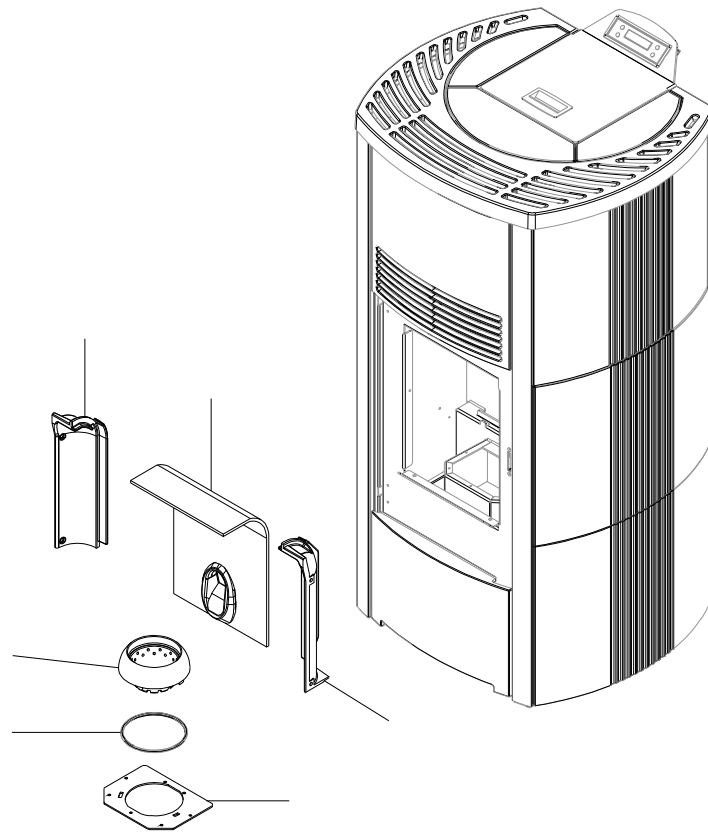

# SCHEDE: IO50 / IO23

- TERMOCOPPIA:** Utilizzare tipo "J" / Thermocouple type "J"  
Rispettare la polarità / You must ensure the polarity into clamp  
Non fare giunzioni. / Do not make junction
- NTC 10K** Uguali per tutte le schede / NTC probe 10K are the same for all the PCB
- LUNGHEZZA** Lunghezza standard 2 MT eventualmente adattare // Standard length 2 meters. You can extend the wire up to 5 meters with standard wire otherwise use shield wire

**SCHEMA SONDE SCHEDE IO23\_IO50**

Pos	Code	Description	Poids kg	N	Q.té
2	895726550	sonde (avec trou)			1
3	895727180	SONDE (NTC10KOHM)			1
4	895722460	sonde (avec support)			1

---

**SCHEMA SONDE SCHEDA IO23\_IO50**