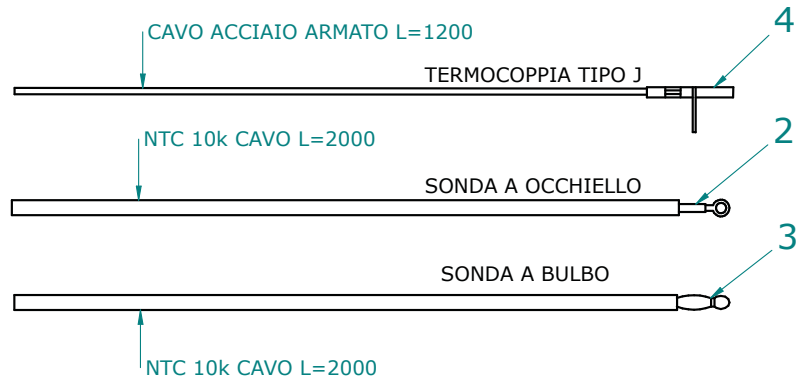

004760261\_001

004760261\_001

---

004760261\_001

004760261\_001

[www.pieces-de-poele.com](http://www.pieces-de-poele.com)

Pos	Code	Description	Poids kg	N	Q.té
39	892608460	ceramique { cot] VERT			1
39	892608480	ceramique { cot] MARON			1
39	892608500	ceramique { cot] JAUNE			1
40	892608510	SEPTA KIT CÉRAMIQUE JAUNE SAHARA			1
40	892608490	SEPTA KIT de c]ramique de couleur TDS			1
40	892608470	C]ramique verte KIT SEPTA			1
40	892608450	SEPTA CÉRAMIQUE KIT BEIGE			1
40	892608430	SEPTA KIT de c]ramique rouge			1

# SCHEDE: IO50 / IO23

- TERMOCOPPIA:** Utilizzare tipo "J" / Thermocouple type "J"  
Rispettare la polarità / You must ensure the polarity into clamp  
Non fare giunzioni. / Do not make junction
- NTC 10K** Uguali per tutte le schede / NTC probe 10K are the same for all the PCB
- LUNGHEZZA** Lunghezza standard 2 MT eventualmente adattare // Standard length 2 meters. You can extend the wire up to 5 meters with standard wire otherwise use shield wire