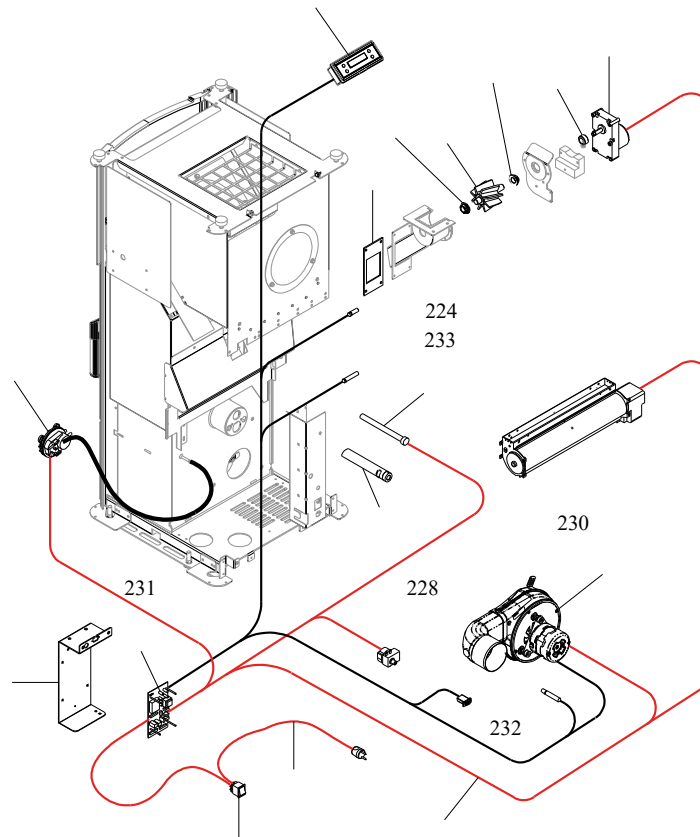

004760261_003

004760261_003

Pos	Code	Description	Poids kg	N	Q.té
201	895725770	VENTILATEUR EXTRACTEUR DE FUMÉE (COMPLÈTe)			1
202	895715630	resistance avec support	VERSIONE 9 KW		1
203	895711730	resistance			1
206	895700770	BAGUE			1
208	892607900	roteur ecluse			1
209	892005211	BAGUES (4 PIÈCES)			1
211	895715610	joint (cerapaper 10 pièces)			1
212	895713750	FICHE I023 (PROGRAMMABLE)	DE15 IC 15KW-DE15 IM 15KW-CARLA IDRO 15KW-ANITA ROSA 15 KW		1
214	895701340	INTERRUPTEUR			1
215	892605890	pressostat			1
216	895700900	CABLAGE D'ALIMENTATION			1
218	892607240	câblage			1
219	892606710	SUPPORT			1
222	895714830	tableau			1
222	895727140	CABLAGE "FLAT"			1
224	892605930	SONDE AMB/PELLET (AVEC TROU)			1
226	895735700	motoreducteur 1,46 RPM CW			1
228	895722260	thermostat			1
230	895725682	ventilateur tangentiel	895725682		1
231	895701080	TUYAU EN SILICONE			1
232	892605940	SONDE FUMEEES (AVEC UPPORT)			1
233	892605920	SONDE (I050)			1

004760261_003

004760261_003