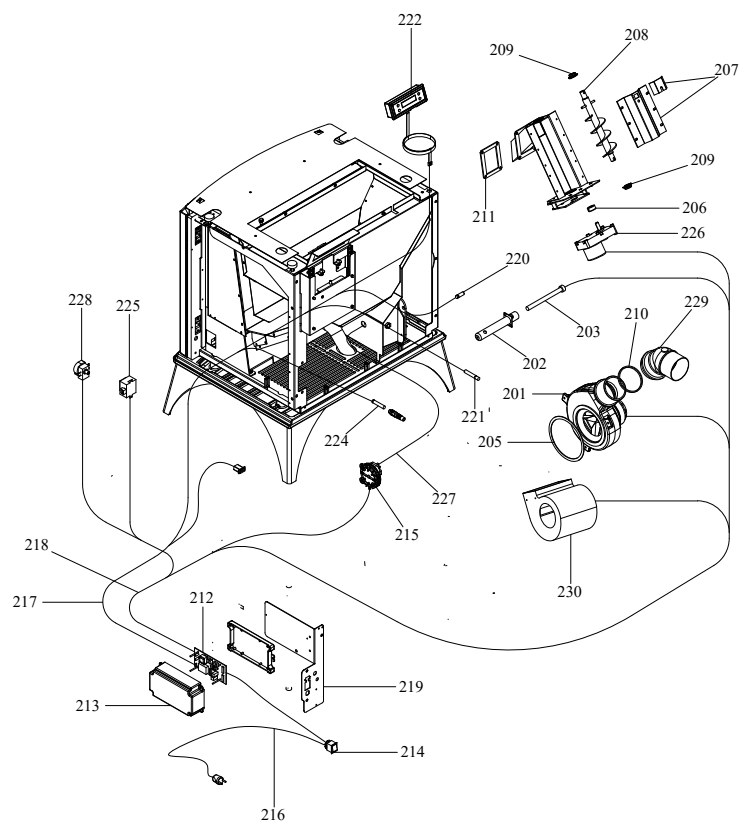

COMANDI

004760950_003

Pos	Code	Description	Poids kg	N	Q.té
201	895752740	VENTILAT. EXTRACTEUR DE FUMÉE 115V 60HZ	0		1
202	895704090	SUPPORT POUR RESISTRANCE			1
203	895726490		0		1
205	895715620	joint (cerapaper 10 pièces)			1
206	895700770	BAGUE			1
207	895704450	couvercle			1
208	895702230	ecluse de chargement avec boucles			1
209	892005211	BAGUES (4 PIÈCES)			1
210	895717850	joint (ensemble de 5 pieces)			1
211	895718010	joint (cerapaper 15 pièces)			1
212	895717520	FICHE I023 (PROGRAMMABLE)	0		1
213	895718850	boite			1
214	895701340	INTERRUPTEUR			1
215	892605890	pressostat			1
216	895717511	cablage d'alimentation	0		1
217	892606440	CÂBLAGE "SIGNAL"			1
218	895752730	câblage "cable puissance" UL	0		1
219	892606460	SUPPORT			1
220	895712070	sonde (I023)			1
221	895722460	sonde (avec support)			1
222	895727140	CABLAGE "FLAT"			1
222	895714830	tableau			1
224	895725880	sonde (NTC10KOHM)			1
225	895714822	imp} dance	0		1
226	895752720	MOTOREDUCTEUR 2 RPM 115V	0		1
227	895701080	TUYAU EN SILICONE			1
228	895717550	thermostat	0		1
229	892606470	tuyau			1
230	895733160	ventilateur	0		1

COMANDI

004760950_003