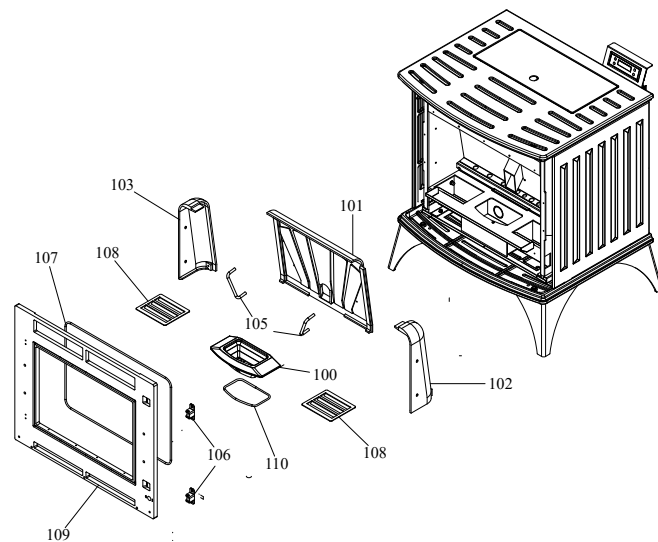

Pos	Code	Description	Poids kg	N	Q.té
1	892606220	Top en tôle			1
2	892606230	coté acier			1
3	892606240	base			1
4	892606250	support			1
5	892606260	grille anterieure			1
6	892606280	couvercle			1
7	892606270	porte foyer			1
8	895715720	joint en fibre de verre 5 MM (10MT)			1
9	892606290	poignée			1
10	892606300	poign]e			1
11	892606310	vitre de la porte foyer			1
12	892606320	chassis du vitre			1
13	892606330	grille anterieure			1
14	892606340	grille anterieure			1
15	892606350	grille de protection			1
18	895722290	GUIDE (COUPLE)			1
19	895700940	AMORTISSEUR (10 PIÈCES)			1
20	895702570	PIEDS D'APPUI 4 PIÈCES			1
22	892503440	joint en fibre de verre (10MT)			1
23	892606360	couple de charnière (couple)s			1
24	892606370	AXE (5 PIÈCES)			1
25	892606380	grille de protection			1
27	895721910	deflecteur de vitre			1
28	892606400	plaque			1
31	892606430	COTE ARRIÈRE			1
32	895718510	Bande en fibre de verre			1

RIVESTIMENTO

004760950_001

CALDAIA

004760950_002

www.pieces-de-poele.com

Pos	Code	Description	Poids kg	N	Q.té
100	895704670	brazier			1
101	895710570	paroi de fond			1
102	895710590	coté foyer (droite)			1
103	895710580	coté gauche			1
105	895710340	POIGNÉE (2 PIÈCES)			1
106	892606390	support			1
107	892510500	BANDE EN FIBRE DE VERRE (10 MT)			1
108	892606410	grille du foyer			1
109	892606420	cadre frontale			1
110	895701100	JOINT EN FIBRE DE VERRE 6MM (10 MT)			1