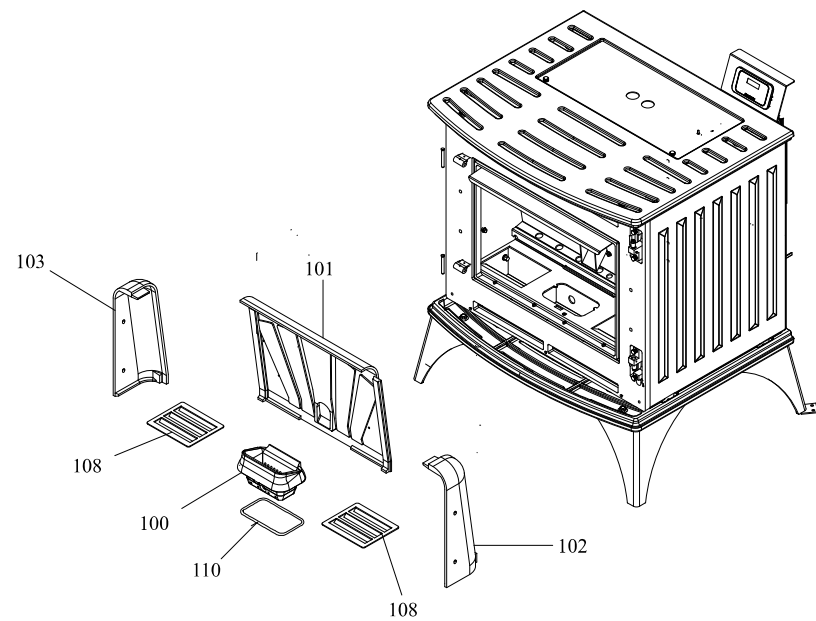

RIVESTIMENTO

004761105_001

www.pieces-de-poele.com

Pos	Code	Description	Poids kg	N	Q.té
1	892606220	Top en tôle			1
2	892606230	coté acier			1
3	892606240	base			1
4	892606250	support			1
6	892606281		0		1
7	892606271	porte foyer (COMPLETE)	0		1
9	892606290	poignée			1
10	892606300	poign]e			1
11	892606310	vitre de la porte foyer			1
12	892606320	chassis du vitre			1
13	895717970	FERMETURE PORTE (ENSEMBLE DE 5 PIECES)			1
14	892606340	grille anterieure			1
15	892606350	grille de protection			1
18	895722290	GUIDE (COUPLE)			1
19	895700940	AMORTISSEUR (10 PIÈCES)			1
20	895702570	PIEDS D'APPUI 4 PIÈCES			1
21	892606361	couple de charnière (couple)s	0		1
22	892503440	joint en fibre de verre (10MT)			1
23	892606360	couple de charnière (couple)s			1
24	892606370	AXE (5 PIÈCES)			1
27	895721910	deflecteur de vitre			1
28	892606400	plaque			1
31	892606430	COTE ARRIÈRE			1
32	895718510	Bande en fibre de verre			1
33	895732031	support V1.1	0		1

RIVESTIMENTO

004761105_001

www.pieces-de-poele.com

CALDAIA

004761105_002

www.pieces-de-poele.com

Pos	Code	Description	Poids kg	N	Q.té
100	895704671	brazier	0		1
101	895710570	paroi de fond			1
102	895710590	coté foyer (droite)			1
103	895710580	coté gauche			1
108	892606410	grille du foyer			1
110	895701100	JOINT EN FIBRE DE VERRE 6MM (10 MT)			1