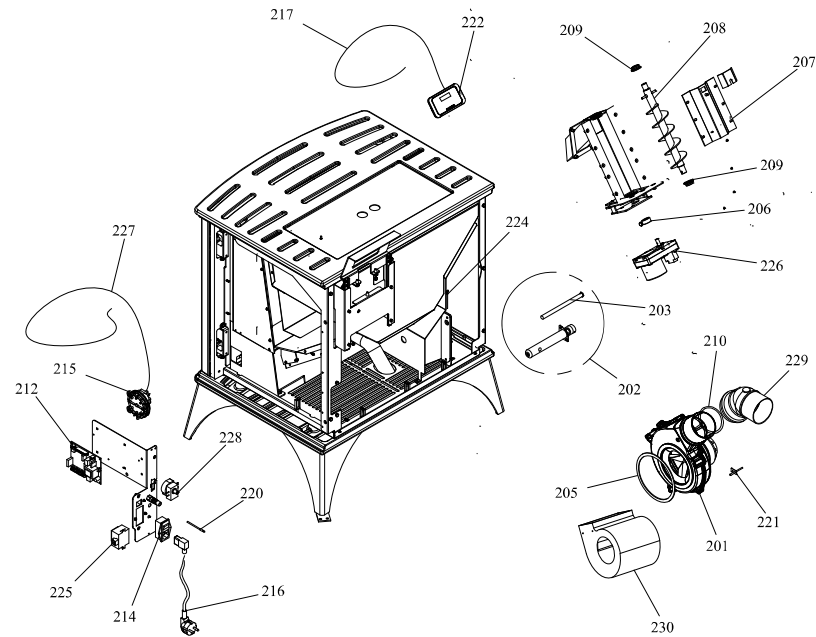

RIVESTIMENTO

004761105_001

www.pieces-de-poele.com

CALDAIA

004761105_002

www.pieces-de-poele.com

Pos	Code	Description	Poids kg	N	Q.té
100	895704671	brazier	0		1
101	895710570	paroi de fond			1
102	895710590	coté foyer (droite)			1
103	895710580	coté gauche			1
108	892606410	grille du foyer			1
110	895701100	JOINT EN FIBRE DE VERRE 6MM (10 MT)			1

CALDAIA

004761105_002

www.pieces-de-poele.com

COMANDI

004761105_003

www.pieces-de-poele.com

Pos	Code	Description	Poids kg	N	Q.té
201	895755000	VENTILATEUR EXTRACTEUR DE FUMÉE (COMPLÈT)	0		1
202	895704100	resistance			1
203	895713100	resistance	VERSIONE PER 12 KW		1
205	895715620	joint (cerapaper 10 pièces)			1
206	895700770	BAGUE			1
207	895704450	couvercle			1
208	895702230	ecluse de chargement avec boucles			1
209	895700752	BAGUES (2 PIÈCES)			1
210	895717850	joint (ensemble de 5 pieces)			1
212	895727017	fiche "F. ALPHA" TYPE AP501N_0_09	0		1
214	895736982	PRISE ÉLECTRIQUE	0		1
215	892605890	pressostat			1
216	895717820	CABLAGE D'ALIMENTATION			1
217	892606830	câblage "signal" (PLUG RJ11)			1
218	892606451	CÂBLAGE "CABLE PUISSANCE"	0		1
220	895712070	sonde (I023)			1
221	895722460	sonde (avec support)			1
222	895736360	tableau de commande NOIR	0		1
224	895725880	sonde (NTC10KOHM)			1
225	895714820	impédance			1
226	895750520	MOTORREDUCTOR 1 RPM	0		1
227	895701080	TUYAU EN SILICONE			1
228	895722260	thermostat			1
229	892606470	tuyau			1
230	895721620	ventilateur			1