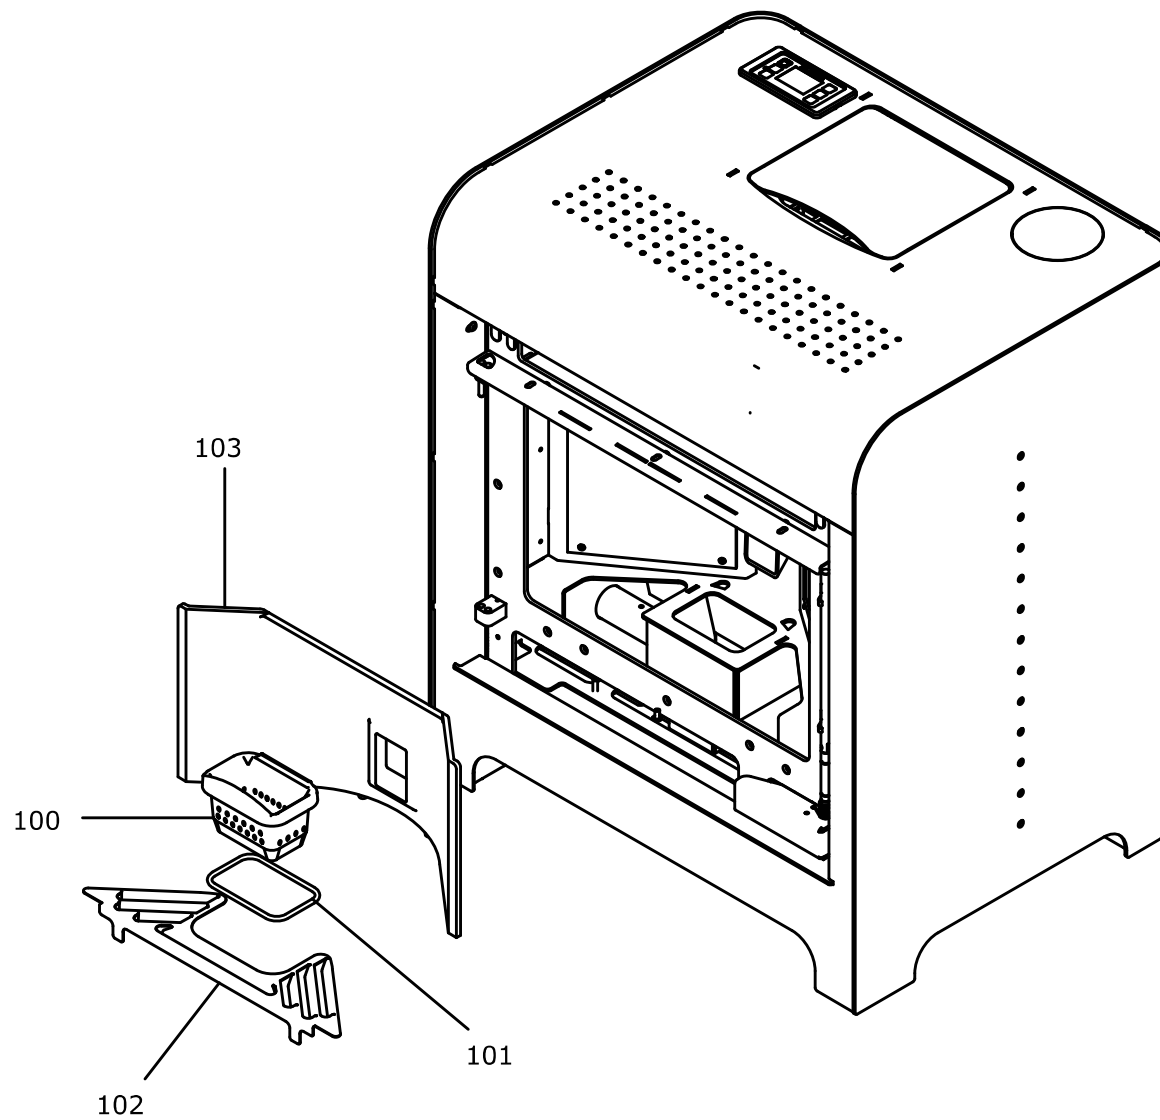

RIVESTIMENTO

004760752_001

www.pieces-de-poele.com

Pos	Code	Description	Poids kg	N	Q.té
1	895748430	TOP DU POELE	0		1
3	895748440	COUVERCLE DU RÉSERVOIR	0		1
4	895729030	GRILLE ANTERIEURE			1
5	895729040	GRILLE DE PROTECTION			1
6	895748500	peindr] COUPLE	0		1
7	895728920	porte foyer (complet)			1
8	892607490	BOND (5 PIÈCES)			1
9	895748380	FERMETURE PORTE	0		1
10	895728930	VITRE PORTE FOYER			1
11	892503440	joint en fibre de verre (10MT)			1
12	895748370	ÉQUERRES DE FIXATION VITRE (COUPLE)	0		1
19	895748390	CHARNIÈRES (COUPLE)	0		1
21	895700940	AMORTISSEUR (10 PIÈCES)			1
22	895742700	GRILLE DE PROTECTION	0		1
23	895712401	PIED (4 PC)	0		1
26	895748411	COTÉ ACIER (BLANCE) DROIT	0		1
26	895748410	COTÉ ACIER (NOIRE) DROIT	0		1
27	895748401	COTÉ ACIER (BLANCE) GAUCHE	0		1
27	895748400	COTÉ ACIER (NOIRE) GAUCHE	0		1
28	895748420	partie inferieure	0		1
29	895729020	FERMETURE PORTE			1
30	895735690	AXE (10 PIÈCES)+ÉCROU DE BLOCAGE	0		1

RIVESTIMENTO

004760752_001

www.pieces-de-poele.com

CALDAIA

004760752_002

www.pieces-de-poele.com

Pos	Code	Description	Poids kg	N	Q.té
100	895729050	brazier			1
101	895701100	JOINT EN FIBRE DE VERRE 6MM (10 MT)			1
102	895742620	FERMETURE BASE	0		1
103	895729060	PAROI DE FOND			1