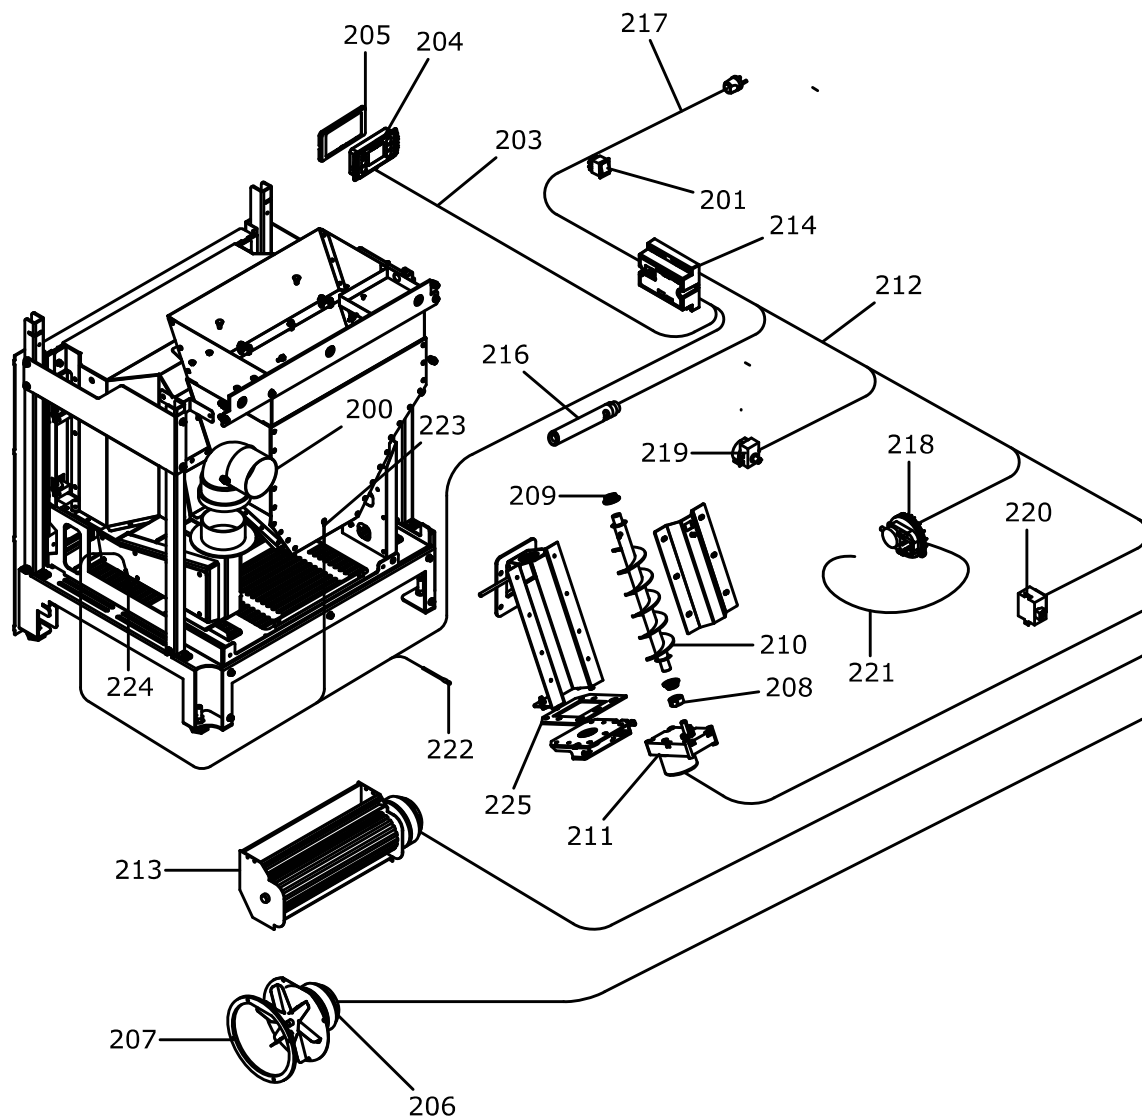

RIVESTIMENTO

004760752_001

www.pieces-de-poele.com

CALDAIA

004760752_002

www.pieces-de-poele.com

Pos	Code	Description	Poids kg	N	Q.té
100	895729050	brazier			1
101	895701100	JOINT EN FIBRE DE VERRE 6MM (10 MT)			1
102	895742620	FERMETURE BASE	0		1
103	895729060	PAROI DE FOND			1

CALDAIA

004760752_002

www.pieces-de-poele.com

COMANDI

004760752_003

www.pieces-de-poele.com

Pos	Code	Description	Poids kg	N	Q.té
200	895730410	COUDE 90[0		1
201	895701340	INTERRUPTEUR			1
203	895742060	câblage "signal"	0		1
204	895742630	tableau de commande O027_0_B TOUCH_OC	0		1
205	895736330	cadre noir	0		1
206	895742640	VENTILATEUR EXTRACTEUR DE FUMÉE (COMPLÈT	0		1
207	895728350	JOINT (CERAPAPER 5 PIÈCES)			1
208	895700770	BAGUE			1
209	892005211	BAGUES (4 PIÈCES)			1
210	895728990	ECLUSE DE CHARGEMENT			1
211	895718331	MOTORREDUCTOR 1 RPM			1
212	895742650	CÂBLAGE SIGNAL+PUISSANCE	0		1
213	895728860	ventilateur			1
214	895735117		0		1
216	895715630	resistance avec support	VERSIONE 9 KW		1
217	895718540	cablage d'alimentation			1
218	892605890	pressostat			1
219	895722260	thermostat			1
220	895714822	imp}dance	0		1
221	895733170	COUPLE TUYAU SILICONE ROUGE/NOIR	0		1
222	895727180	SONDE (NTC10KOHM)			1
223	895726550	sonde (avec trou)			1
224	895731390	SONDE (TYPE K AVEC SUPPORT)	0		1
225	895748490	JOINT (CERAPAPER 5 PIÈCES)	0		1