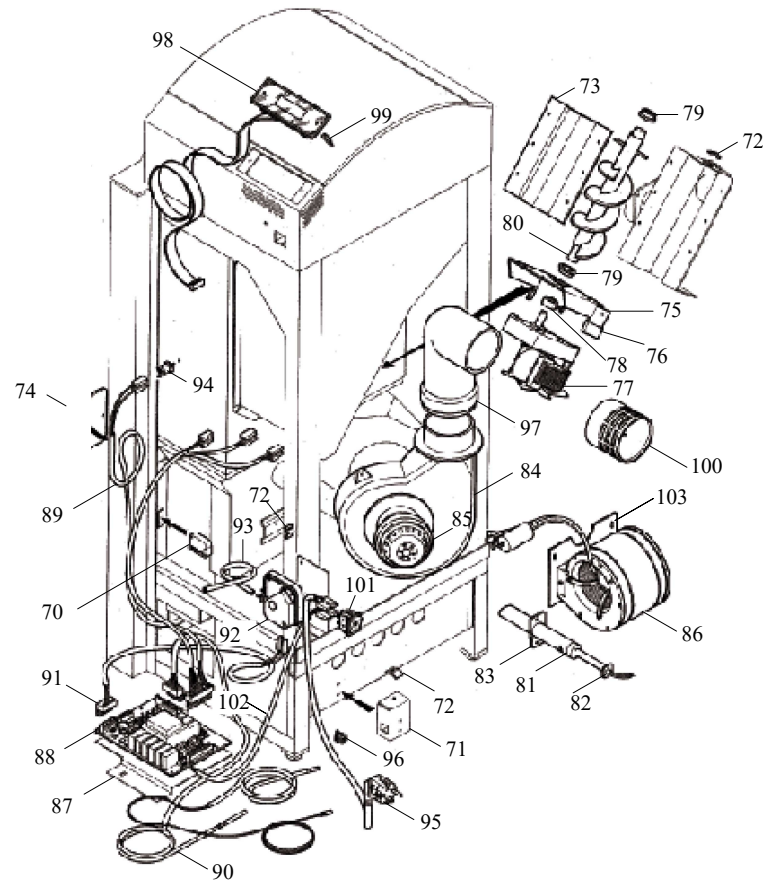

004721397_003

004721397_003

Pos	Code	Description	Poids kg	N	Qté
70	895700290				1
71	895700910	support			1
72	895700920	SUPPORT (3 pi}ces)			1
73	895700730	BOUCHON			1
74	895700670	Trappe de visite			1
75	895700780	BRIDE			1
76	895701070	TUYAU EN SILICON			1
77	895701330	motoreducteur 1 RPM CW			1
77	895700800	motoreducteur 1,3 RPM CW			1
78	895700770	BAGUE			1
79	892005211	BAGUES (4 PIÈCES)			1
80	895700760	ecluse de chargement avec boucles			1
81	895708610	SUPPORT POUR RESISTRANCE			1
82	895700660	resistence			1
83	895708590	SUPPORT RESISTANCE			1
84	895700860	extracteur de fume (SANS MOTEUR) e)			1
85	895700600	ventilateur			1
86	895700620	VENTILATEUR	- DA MATRICOLA 0009..... A MATRICOLA 02052219 UTILIZZARE VENTILATORE 895700620		1
86	895700630	ventilateur	- DA MATRICOLA 02052219 A MATRICOLA 03100801 UTILIZZARE VENTILATORE 895700630		1
87	895700720				1
88	895700840	FICHE ECOFIRE	DALLA DATA: 09/2000 ALLA DATA: 05/2002		1
88	895700640	FICHE ECOFIRE	DALLA DATA: 05/2002 ALLA DATA: 10/2003		1
88	895701690	puce			1
88	895701830				1
89	895700890	CÂBLAGE "CABLE PUISSANCE"			1
90	895700870	câblage sonde			1
91	895700880	CABLAGE			1
92	895713130	pressostat			1
93	895701080	TUYAU EN SILICONE			1
94	895701850	THERMOSTAT (5 PIÈCES)			1
95	895700900	CABLAGE D'ALIMENTATION			1
96	895700130	serrecable			1
97	895700490	VENT TERMINAL			1
98	895701530	tableau			1
99	895700850	ETRE TOISE (COUPLE)			1

0

004721397_003

004721397_003