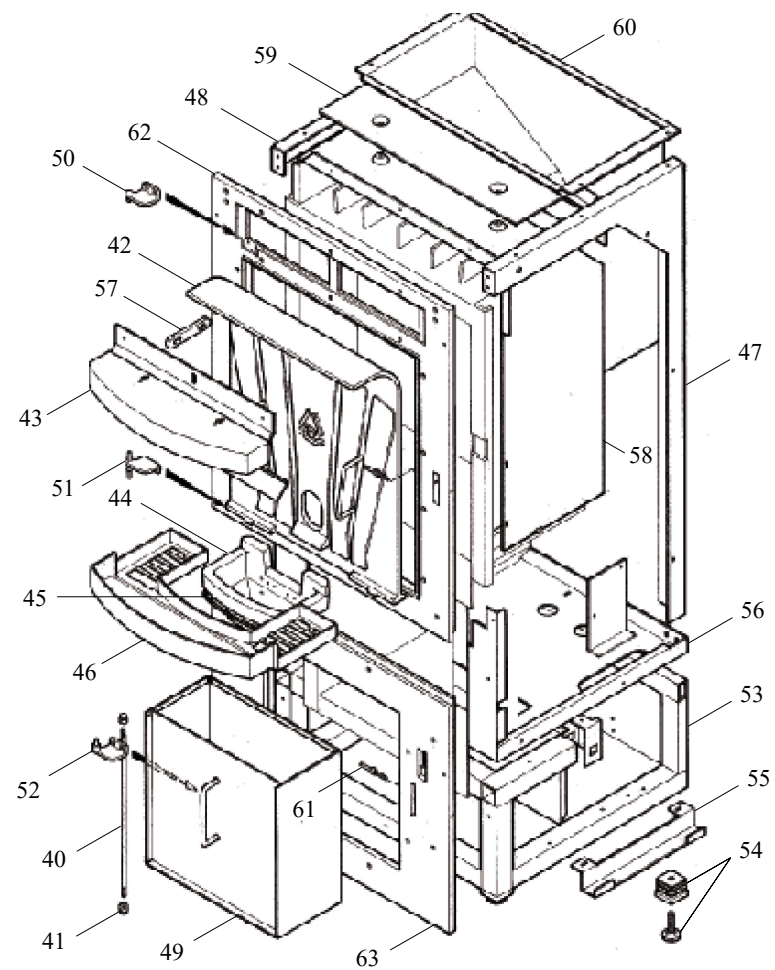

004721397\_001

004721397\_001

---

004721397\_001

004721397\_001

[www.pieces-de-poele.com](http://www.pieces-de-poele.com)

Pos	Code	Description	Poids kg	N	Q.té
22	895701040	joint en verre 8 MM (10MT)			1
23	895700540	DEFLECTEUR VERRE (COUPLE)			1
24	895700520	VITRE			1
25	895700530	ÉQUERRES DE FIXATION VITRE 8COUPLE)			1
26	895701050	Bande en fibre de verre			1

---

004721397\_001

004721397\_001

004721397\_002

004721397\_002

Pos	Code	Description	Poids kg	N	Q.té
40	895700400				1
41	894700050	écrou de blocage			1
42	895700480	paroi de fond			1
43	895700560				1
44	895700390	BRASERO			1
45	892602760	joint en verre 5 MM (10MT)			1
46	895700930				1
47	895700100	MONTANT (DROITE)			1
48	895700110	MONTANT (GAUCHE)			1
49	895700740				1
50	895700450	CHARNIÈRE INFERIEURE			1
51	895700460				1
52	895700470				1
53	895700270				1
54	895700280	PIEDS D'APPUI 4 PIÈCES			1
55	895700360				1
56	895700260				1
57	895700570	support			1
58	895700680	COUCHE			1
59	895700700	CONVOYEUR AIR			1
60	895700710	réservoir			1
61	892600100	axe			1
62	895700370	PARTIE FRONTALE SUPERIEURE			1
63	895700380	PARTIE INFERIEURE (GRIS)			1