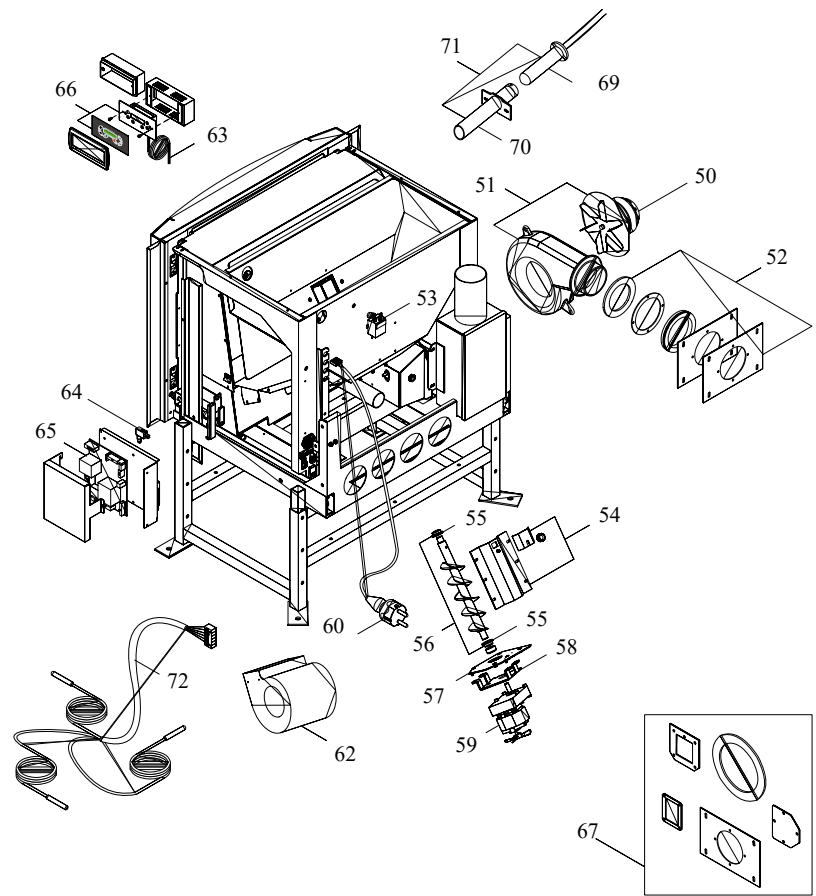

004760043_001

004760043_001

www.pieces-de-poele.com

Pos	Code	Description	Poids kg	N	Q.té
1	895710680	porte foyer (complet)			1
2	895710690	chassis du vitre			1
4	895710490	axe			1
12	895710310	MONTANT (DROITE)			1

004760043_001

004760043_001

004760043_002

004760043_002

Pos	Code	Description	Poids kg	N	Q.té
20	895710570	paroi de fond			1
21	895710580	coté gauche			1
22	895710590	coté foyer (droite)			1
23	895704670	brazier			1
25	895710550	fermeture porte			1
27	895710470	couple de charnière (couple)s			1
34	895705100	guide (couple)			1
37	895710520	support (kit)			1
38	895710450	micro interrupteur (complète)			1
39	895710620	joint en verre (6 pièces)			1

004760043_002

004760043_002

004760043_003

004760043_003

Pos	Code	Description	Poids kg	N	Q.té
50	895700600	ventilateur			1
51	892603940	ventilateur extracteur de fumée (complète)			1
52	895710531	joint (kit complète)	0		1
53	895722260	thermostat			1
54	895704450	couvercle			1
55	892005211	BAGUES (4 PIÈCES)			1
56	895702230	ecluse de chargement avec boucles			1
59	895701330	motoreducteur 1 RPM CW			1
60	892604890	cablage d'alimentation			1
62	895706540				1
63	895710700	cablage			1
64	895710460	microinterrupteur			1
65	892007970		RICHIEDERE SOLO SE LA MACCHINA HA LA SCHEDE PYRO 1.0		1
66	895715120	panneau de commande (complète)	ATTENZIONE!!VERIFICARE CHE LA MACCHINA ABBIA GIA LA VERSIONE PYRO 2.2		1
66	892007970		RICHIEDERE SOLO SE LA MACCHINA HA LA SCHEDE PYRO 1.0		1
67	895710610	joints (cerapaper)			1
69	895700660	resistance			1
70	895704090	SUPPORT POUR RESISTRANCE			1
71	895704100	resistance			1
72	895713990				1