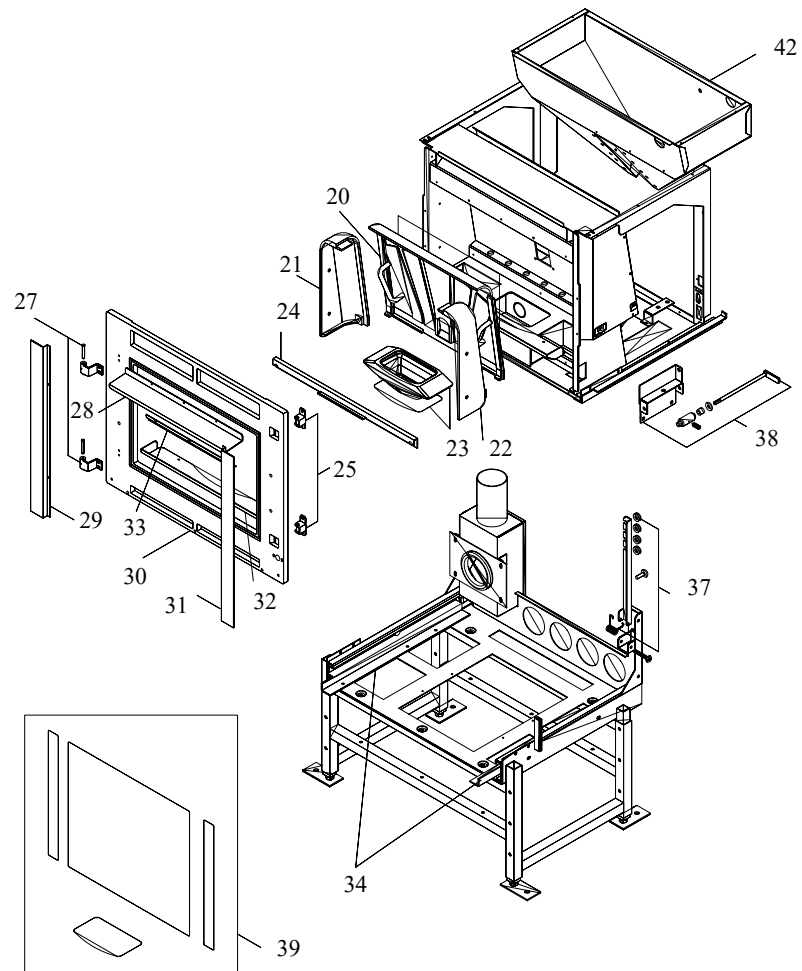

004760043_001

004760043_001

www.pieces-de-poele.com

Pos	Code	Description	Poids kg	N	Q.té
1	895710680	porte foyer (complet)			1
2	895710690	chassis du vitre			1
4	895710490	axe			1
12	895710310	MONTANT (DROITE)			1

004760043_001

004760043_001

004760043_002

004760043_002

Pos	Code	Description	Poids kg	N	Q.té
20	895710570	paroi de fond			1
21	895710580	coté gauche			1
22	895710590	coté foyer (droite)			1
23	895704670	brazier			1
25	895710550	fermeture porte			1
27	895710470	couple de charnière (couple)s			1
34	895705100	guide (couple)			1
37	895710520	support (kit)			1
38	895710450	micro interrupteur (complète)			1
39	895710620	joint en verre (6 pièces)			1

004760043_002

004760043_002

004760043_003

004760043_003

Pos	Code	Description	Poids kg	N	Q.té
50	895700600	ventilateur			1
51	892603940	ventilateur extracteur de fumée (complète)			1
52	895710531	joint (kit complète)	0		1
53	895722260	thermostat			1
54	895704450	couvercle			1
55	892005211	BAGUES (4 PIÈCES)			1
56	895702230	ecluse de chargement avec boucles			1
59	895701330	motoreducteur 1 RPM CW			1
60	892604890	cablage d'alimentation			1
62	895706540				1
63	895710700	cablage			1
64	895710460	microinterrupteur			1
65	892007970		RICHIEDERE SOLO SE LA MACCHINA HA LA SCHEDE PYRO 1.0		1
66	895715120	panneau de commande (complète)	ATTENZIONE!!VERIFICARE CHE LA MACCHINA ABBIA GIA LA VERSIONE PYRO 2.2		1
66	892007970		RICHIEDERE SOLO SE LA MACCHINA HA LA SCHEDE PYRO 1.0		1
67	895710610	joints (cerapaper)			1
69	895700660	resistance			1
70	895704090	SUPPORT POUR RESISTRANCE			1
71	895704100	resistance			1
72	895713990				1