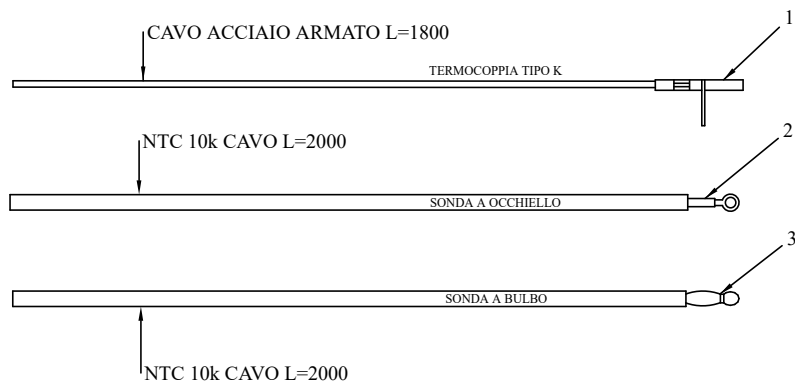

SCHEDE: N100- O100 - FUMIS ALPHA

www.micronovasrl.com
MOD. O100

www.micronovasrl.com
MOD. N100