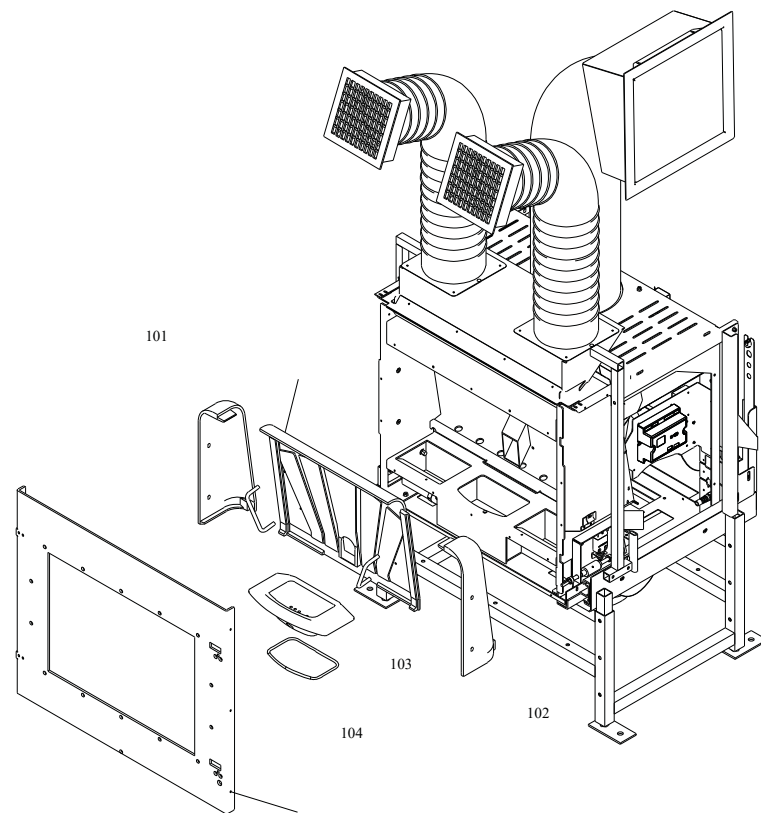

- TERMOCOPPIA: Utilizzare tipo "K"/ Thermocouple type "K"
Rispettare la polarità / You must ensure the polarity into clamp
Non fare giunzioni. / Do not make junction
- NTC 10K Uguali per tutte le schede / NTC probe 10K are the same for all the PCB
- LUNGHEZZA Lunghezza standard 2 MT eventualmente adattare // Standard length 2 meters. You can extend the wire up to 5 meters with standard wire otherwise use shield wire

**SCHÉMA DE SONDES N100_O100_F
ALPHA**

**SCHEMA SONDE N100_O100_FUMIS
ALPHA**

CALDAIA

004760538_002

www.pieces-de-poele.com

Pos	Code	Description	Poids kg	N	Q.té
100	895710570	paroi de fond			1
101	895710580	coté gauche			1
102	895710590	coté foyer (droite)			1
103	895704670	brazier			1
104	895701100	JOINT EN FIBRE DE VERRE 6MM (10 MT)			1
106	895710340	POIGNÉE (2 PIÈCES)			1
107	895738700	CADRE FRONTALE	0		1