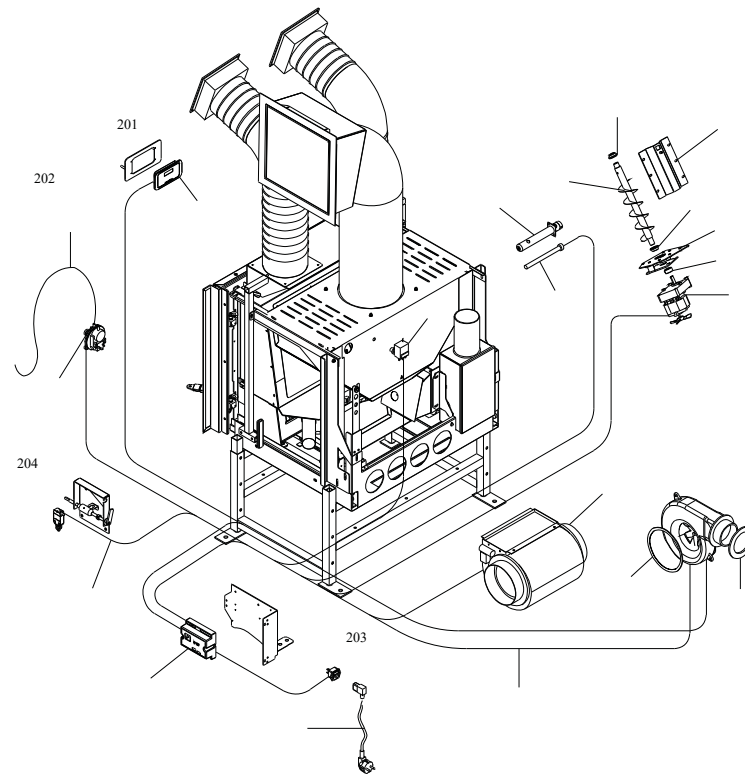

**SCHÉMA DE SONDES N100_O100_F
ALPHA**

**SCHEMA SONDE N100_O100_FUMIS
ALPHA**

CALDAIA

004760538_002

www.pieces-de-poele.com

Pos	Code	Description	Poids kg	N	Q.té
100	895710570	paroi de fond			1
101	895710580	coté gauche			1
102	895710590	coté foyer (droite)			1
103	895704670	brazier			1
104	895701100	JOINT EN FIBRE DE VERRE 6MM (10 MT)			1
106	895710340	POIGNÉE (2 PIÈCES)			1
107	895738700	CADRE FRONTALE	0		1

CALDAIA

004760538_002

COMANDI

004760538_003

www.pieces-de-poele.com

Pos	Code	Description	Poids kg	N	Q.té
200	895714830	tableau			1
201	895731290	support de la grille	0		1
202	895727140	CABLAGE "FLAT"			1
203	895736980	PRISE ÉLECTRIQUE	0		1
204	895737030	micro interrupteur (complète)	0		1
206	895732430	ventilateur extracteur de fumée (complè	0		1
207	895712220	support (kit)			1
208	895704450	couvercle			1
209	895737000	CÂBLAGE MICROCONTACTEUR	0		1
210	895733170	COUPLE TUYAU SILICONE ROUGE/NOIR	0		1
211	895710531	joint (kit complète)	0		1
212	895700770	BAGUE			1
213	895702230	ecluse de chargement avec boucles			1
214	892005211	BAGUES (4 PIÈCES)			1
215	895715620	joint (cerapaper 10 pièces)			1
216	895717820	CABLAGE D'ALIMENTATION			1
217	895722100	motoreducteur 2 RPM CCW			1
218	895710560	ventilateur			1
219	895735090	fiche "N100" (PROGRAMMABLE)	0		1
220	895738660	CÂBLAGE "CABLE PUISSANCE"	0		1
221	895727400	RESISTENCE	0		1
222	895704100	resistance			1
223	895712030	pressostat			1
224	895722260	thermostat			1