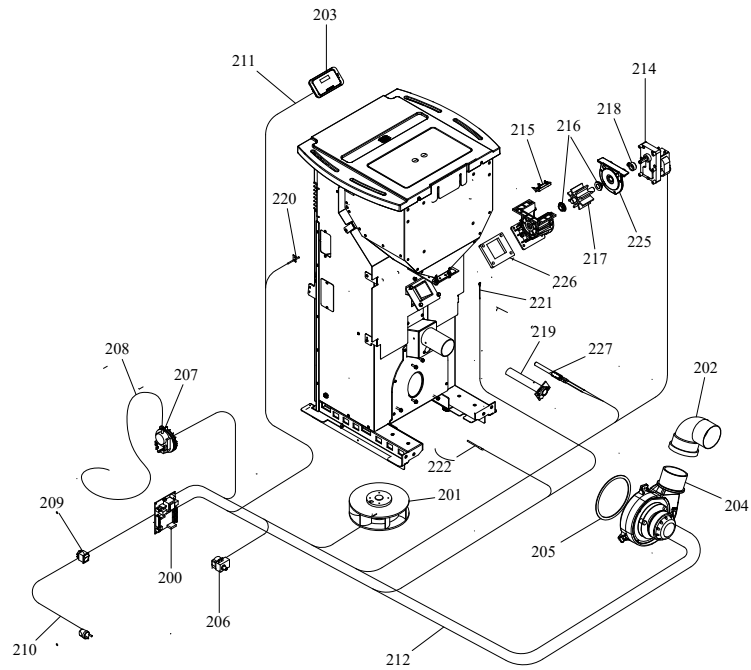

COMANDI

004760942_002

www.pieces-de-poele.com

Pos	Code	Description	Poids kg	N	Q.té
200	892008690	FICHE ALPHA 41 (PROGRAMMABLE)	0		1
200	895749461	fiche "F. ALPHA" (PROGRAMMABLE) 6KW	0		1
200	895749460	fiche "F. ALPHA" (PROGRAMMABLE) 8KW	0		1
201	895744740	VENTILATEUR	0		1
202	895730410	COUDE 90[	0		1
203	895736360	tableau de commande NOIR	0		1
204	895755190	VENTILATEUR	0		1
205	895715620	joint (cerapaper 10 pièces)			1
206	895722260	thermostat			1
207	892605890	pressostat			1
208	895701080	TUYAU EN SILICONE			1
209	895701340	INTERRUPTEUR			1
210	895700900	CABLAGE D'ALIMENTATION			1
211	892606830	câblage "signal" (PLUG RJ11)			1
212	895745931	câblage "cable puissance"	0		1
214	895742900	MOTORREDUCTOR 1 RPM	0		1
215	895730390	LAME	0		1
216	892005211	BAGUES (4 PIÈCES)			1
217	895730380	roteur ecluse	0		1
218	895700770	BAGUE			1
219	895743002	RESISTANCE AVEC SUPPORT	0		1
220	895731390	SONDE (TYPE K AVEC SUPPORT)	0		1
221	895726550	sonde (avec trou)			1
222	895727180	SONDE (NTC10KOHM)			1
225	895730400	BRIDE	0		1
226	895732980	joint	0		1
227	895737720	RESISTENCE	0		1

COMANDI

004760942_002