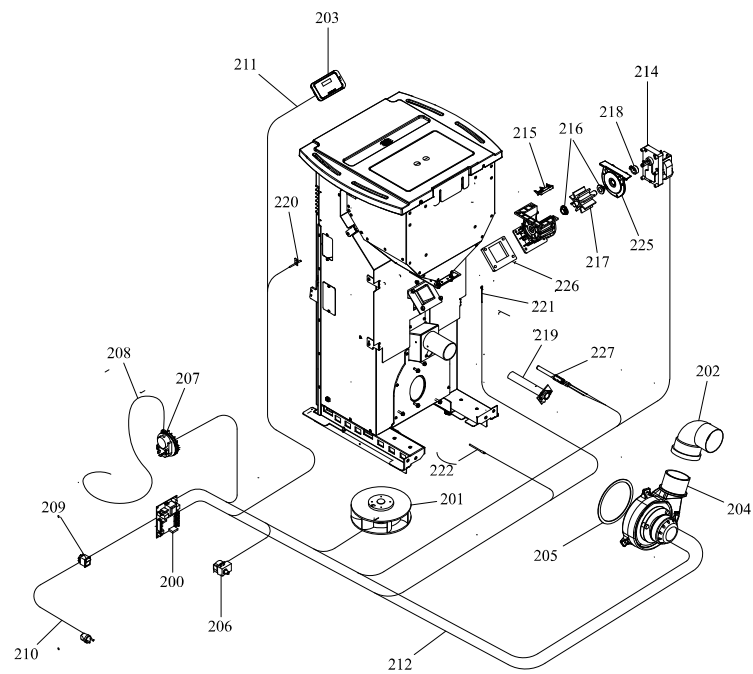

COMANDI

004761091_002

www.pieces-de-poele.com

Pos	Code	Description	Poids kg	N	Q.té
200	895750640	fiche "F. ALPHA" (PROGRAMMABLE) 8KW	0		1
200	895750646	fiche "F. ALPHA" (PROGRAMMABLE) 6 KW	0		1
200	892008690	FICHE ALPHA 41 (PROGRAMMABLE)	0		1
201	895744740	VENTILATEUR	0		1
202	895730410	COUDE 90[	0		1
203	895736360	tableau de commande NOIR	0		1
204	895755190	VENTILATEUR	0		1
205	895715620	joint (cerapaper 10 pièces)			1
206	895722260	thermostat			1
207	892605890	pressostat			1
208	895701080	TUYAU EN SILICONE			1
209	895701340	INTERRUPTEUR			1
210	895700900	CABLAGE D'ALIMENTATION			1
211	892606830	câblage "signal" (PLUG RJ11)			1
212	895745931	câblage "cable puissance"	0		1
214	895750520	MOTORREDUCTOR 1 RPM	0		1
215	895730390	LAME	0		1
216	892005211	BAGUES (4 PIÈCES)			1
217	895730380	roteur ecluse	0		1
218	895700770	BAGUE			1
219	895743002	RESISTANCE AVEC SUPPORT	0		1
220	895731390	SONDE (TYPE K AVEC SUPPORT)	0		1
221	895726550	sonde (avec trou)			1
222	895727180	SONDE (NTC10KOHM)			1
225	895730400	BRIDE	0		1
226	895732980	joint	0		1
227	895737720	RESISTENCE	0		1

COMANDI

004761091_002

www.pieces-de-poele.com