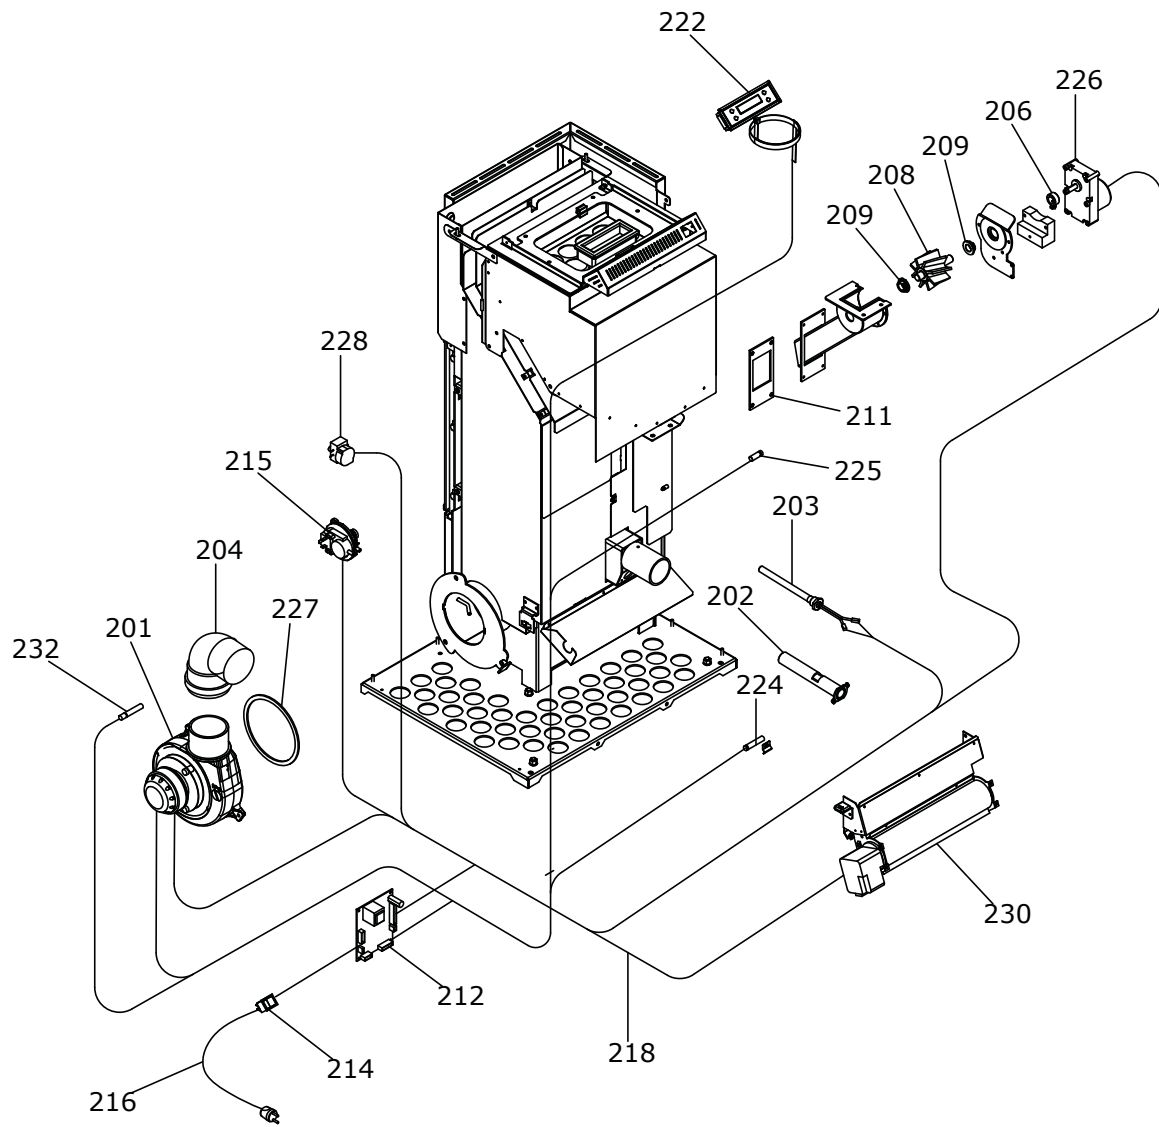

COMANDI

004760685_002

Pos	Code	Description	Poids kg	N	Q.té
201	895736400	VENTILATEUR EXTRACTEUR DE FUMÉE (COMPLÈT	0		1
202	892605950	RESISTANCE AVEC SUPPORT			1
203	892605960	RESISTANCE			1
204	895730410	COUDE 90[	0		1
206	895700770	BAGUE			1
208	892607900	roteur ecluse			1
209	892005211	BAGUES (4 PIÈCES)			1
211	895715610	joint (cerapaper 10 pièces)			1
212	895726990	fiche I050 (programmable)			1
214	895701340	INTERRUPTEUR			1
215	892605890	pressostat			1
216	895718540	cablage d'alimentation			1
218	892606700	câblage "cable puissance"			1
222	895714830	tableau			1
222	895727140	CABLAGE "FLAT"			1
224	892605930	SONDE AMB/PELLET (AVEC TROU)			1
225	892605920	SONDE (I050)			1
226	895735700	motoreducteur 1,46 RPM CW			1
227	895715620	joint (cerapaper 10 pièces)			1
228	895722260	thermostat			1
230	895711711	ventilateur			1
232	892605940	SONDE FUMÉES (AVEC UPPORT)			1

COMANDI

004760685_002