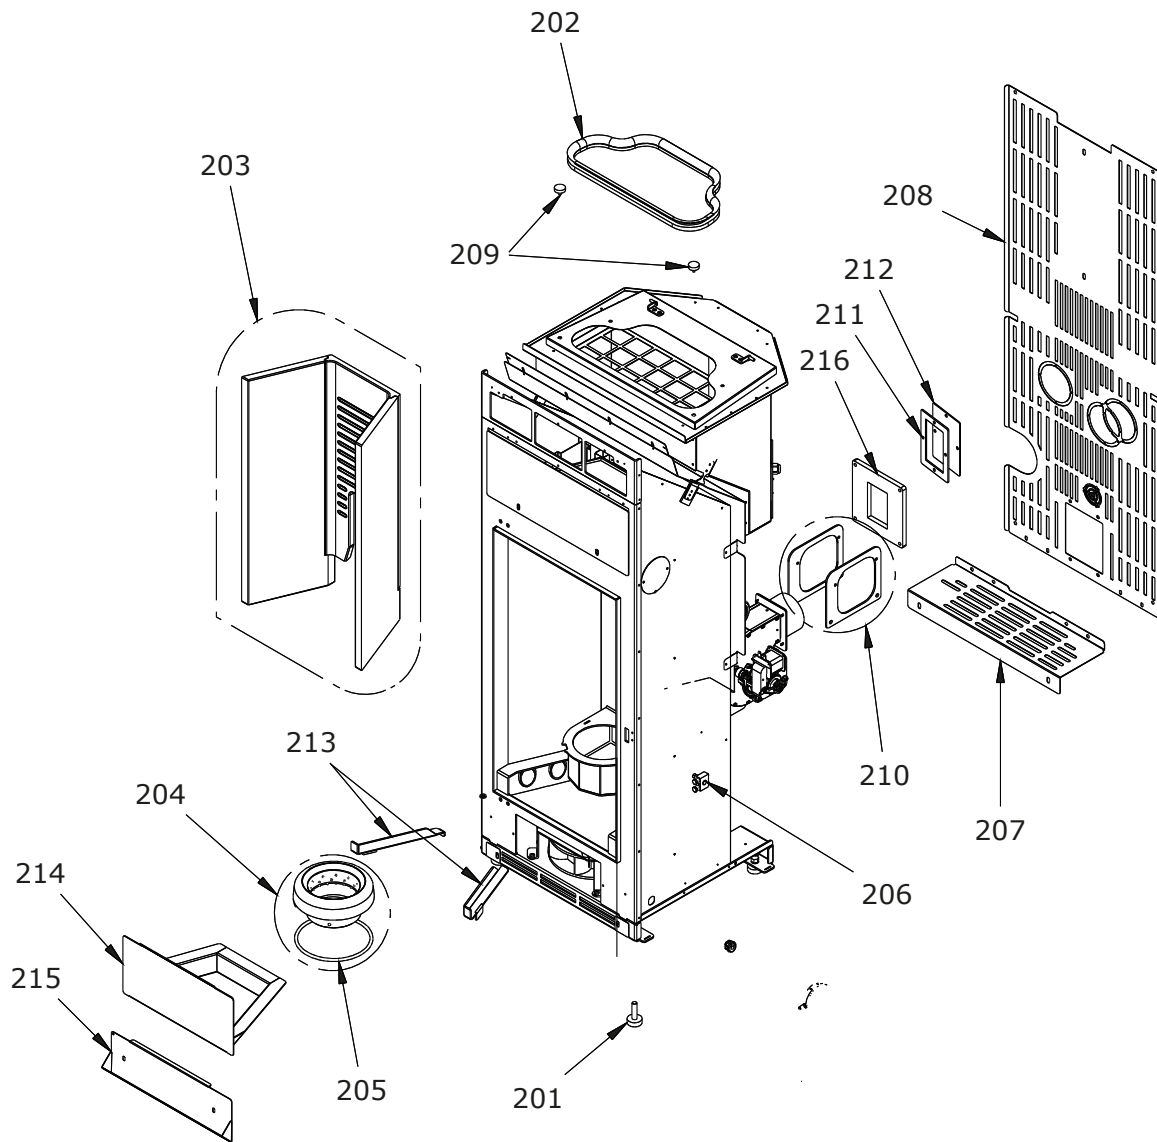

004761447_001

004761447_001

Pos	Code	Description	Poids kg	N	Q.té
101	895752459	GRILLE ANTERIEURE	0		1
102	895755183	CHARNIÈRES (COUPLE)	0		1
103	895755184	CHARNIÈRES (COUPLE)	0		1
104	895759940	PORTE FOYER (KIT COMPLET)	0		1
105	895752081	VERRE FRONTAL	0		1
106	895751108	Equerres de fixation LATÉRAL	0		1
107	895751107	équerres de fixation	0		1
108	895000020	joint en verre (10MT)			1
109	895730350	BANDE EN FIBRE DE VERRE (10 MT)	0		1
110	895752091	JOINT EN VERRE (5MT)	0		1
111	895761910	POIGNÉE	0		1
112	895760020	PAROIS ACIER BLANCHE (DROITE)	0		1
112	895760021		0		1
112	895760022		0		1
113	895762190	COTE GAUCHE BLANC MANTES-CEVON	0		1
113	895762191	COTE GAUCHE ROUGE LAMIA-THIVA	0		1
113	895762192		0		1
114	895762240		0		1
115	895762260	couvercle du réservoir	0		1

004761447_001

004761447_001

004761447_002

004761447_002

Pos	Code	Description	Poids kg	N	Qté
201	895702570	PIEDS D'APPUI 4 PIÈCES			1
202	895733880	Bande en fibre de verre	0		1
203	895746494	RÉFRACTAIRES COMPLETS	0		1
204	895753740	brazier	0		1
205	895701100	JOINT EN FIBRE DE VERRE 6MM (10 MT)			1
206	895751875	PAIRE DE CLÔTURE	0		1
207	895762270		0		1
208	895762280	cote arri}re	0		1
209	895719533	imant (2 pièces)	0		1
210	895762230		0		1
211	895761320	JOINT (CERAPAPER 5 PIÈCES)	0		1
212	895760780	BOUCHON	0		1
213	895752533	COUPLE SUPPORTS CADRE	0		1
214	895742622	tiroir } cendres	0		1
215	895761050		0		1
216	895762220		0		1