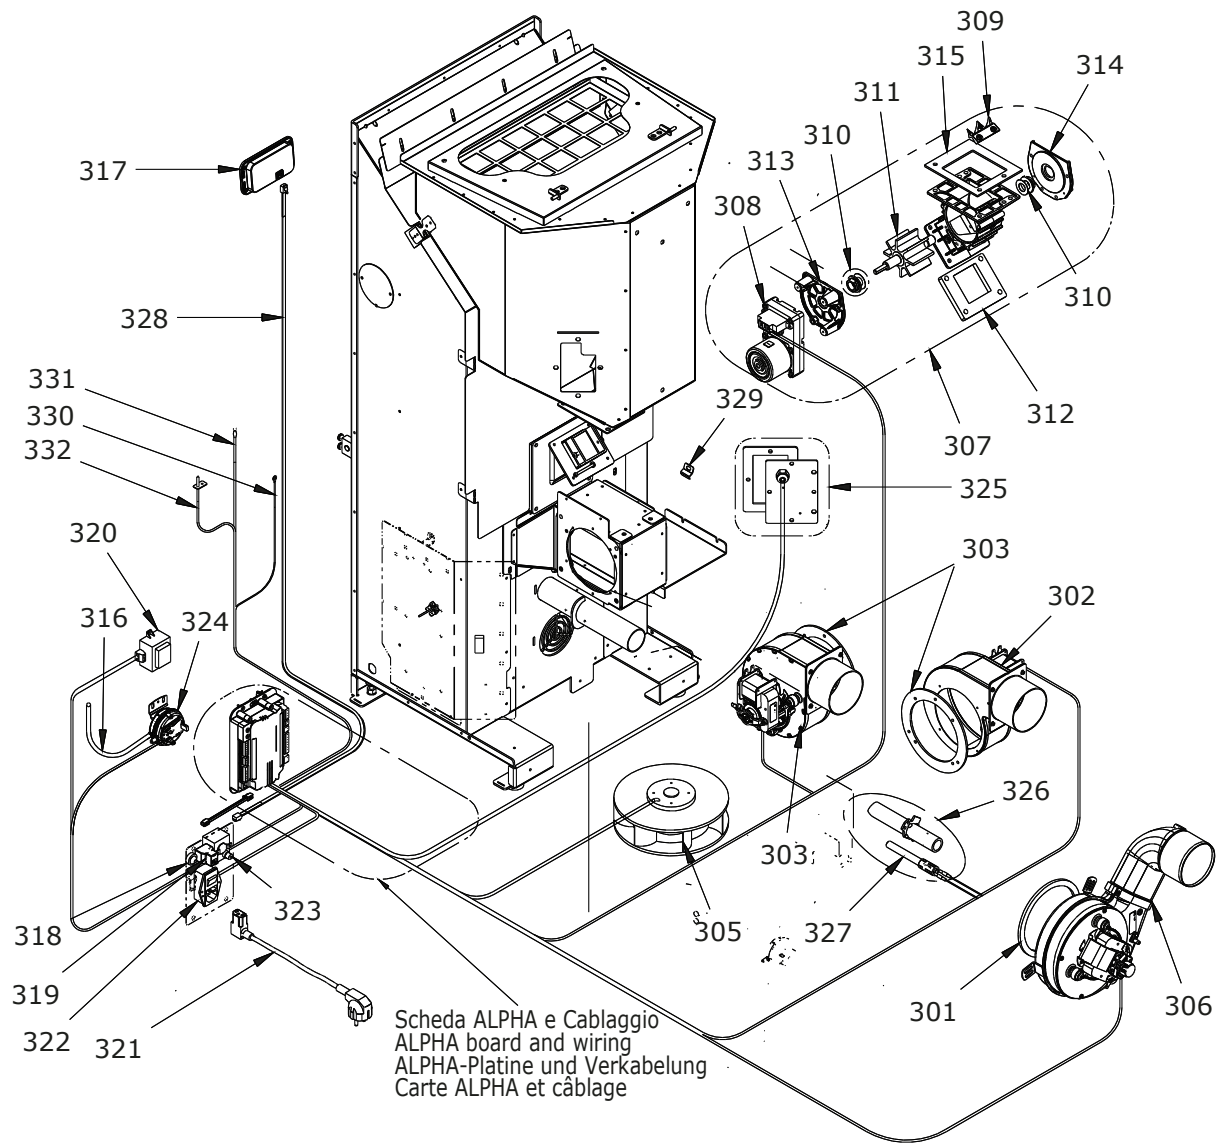

004761447_001

004761447_001

004761447_002

004761447_002

Pos	Code	Description	Poids kg	N	Qté
201	895702570	PIEDS D'APPUI 4 PIÈCES			1
202	895733880	Bande en fibre de verre	0		1
203	895746494	RÉFRACTAIRES COMPLETS	0		1
204	895753740	brazier	0		1
205	895701100	JOINT EN FIBRE DE VERRE 6MM (10 MT)			1
206	895751875	PAIRE DE CLÔTURE	0		1
207	895762270		0		1
208	895762280	cote arri}re	0		1
209	895719533	imant (2 pièces)	0		1
210	895762230		0		1
211	895761320	JOINT (CERAPAPER 5 PIÈCES)	0		1
212	895760780	BOUCHON	0		1
213	895752533	COUPLE SUPPORTS CADRE	0		1
214	895742622	tiroir } cendres	0		1
215	895761050		0		1
216	895762220		0		1

004761447_002

004761447_002

004761447_003

004761447_003

Pos	Code	Description	Poids kg	N	Qté
310	895725780	joint (Cerapaper) ENSAMBLE DE 5 PIECES			1
311	895730381	roteur ecluse	0		1
312	895740571	ETRETOISE (3 PIÈCES)	0		1
313	895751511	BRIDE	0		1
314	895751512	BRIDE DE PRESSION	0		1
315	895730180	PANNEAU D'ISOLATION	0		1
316	895701080	TUYAU EN SILICONE			1
317	895736361	PANNEAU DE COMMANDE	0		1
318	895700440	BAGUE DE GOMME			1
319	895754760	ADAPTATEUR RJ126P6C 2F-1F	0		1
320	895714822	imp}dance	0		1
321	892604890	cablage d'alimentation			1
322	895736982	PRISE ÉLECTRIQUE	0		1
323	895761850	THERMOSTAT	0		1
324	895733871	PRESSOSTAT	0		1
325	895762100	CAPTEUR DE NIVEAU	0		1
326	895751153	RESISTANCE AVEC SUPPORT	0		1
327	895737720	RESISTENCE	0		1
328	892606830	câblage "signal" (PLUG RJ11)			1
329	895707720	support			1
330	895726550	sonde (avec trou)			1
331	895727180	SONDE (NTC10KOHM)			1
332	895731390	SONDE (TYPE K AVEC SUPPORT)	0		1