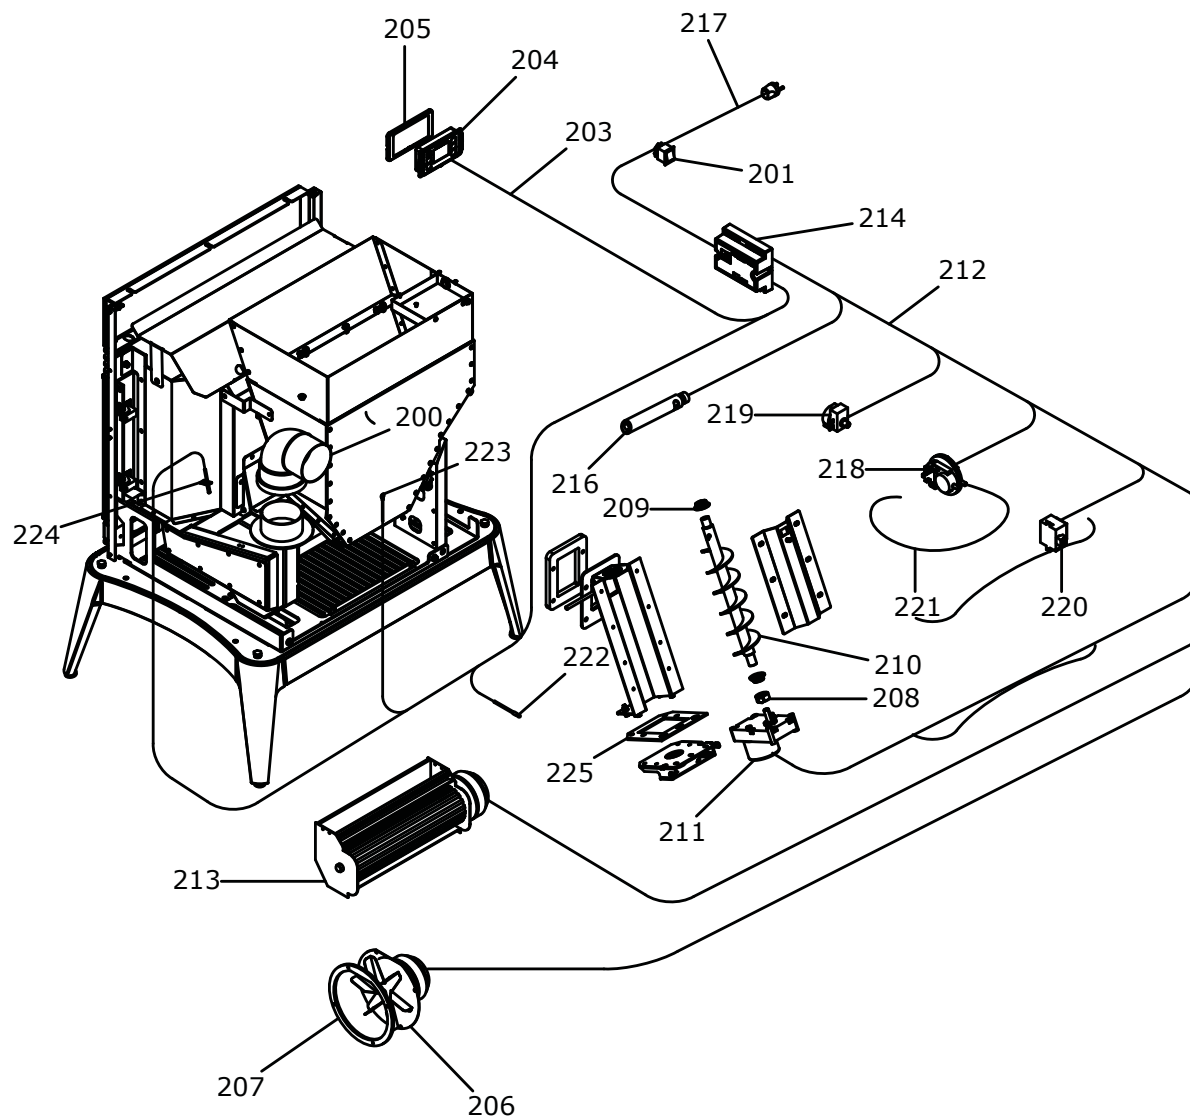

COMANDI

004760655_003

Pos	Code	Description	Poids kg	N	Q.té
200	895730410	COUDE 90[	0		1
201	895701340	INTERRUPTEUR			1
203	895742060	câblage "signal"	0		1
204	895742630	tableau de commande O027_0_B TOUCH_OC	0		1
205	895736330	cadre noir	0		1
206	895742640	VENTILATEUR EXTRACTEUR DE FUMÉE (COMPLÈT	0		1
208	895700770	BAGUE			1
209	892005211	BAGUES (4 PIÈCES)			1
210	895728990	ECLUSE DE CHARGEMENT			1
211	895718331	MOTORREDUCTOR 1 RPM			1
212	895742650	CÂBLAGE SIGNAL+PUISSANCE	0		1
213	895728860	ventilateur			1
214	895735117		0		1
216	895715630	resistance avec support	VERSIONE 9 KW		1
217	895718540	cablage d'alimentation			1
218	892605890	pressostat			1
219	895722260	thermostat			1
220	895714822	imp} dance	0		1
221	895733170	COUPLE TUYAU SILICONE ROUGE/NOIR	0		1
222	895727180	SONDE (NTC10KOHM)			1
223	895726550	sonde (avec trou)			1
224	895731390	SONDE (TYPE K AVEC SUPPORT)	0		1

COMANDI

004760655_003