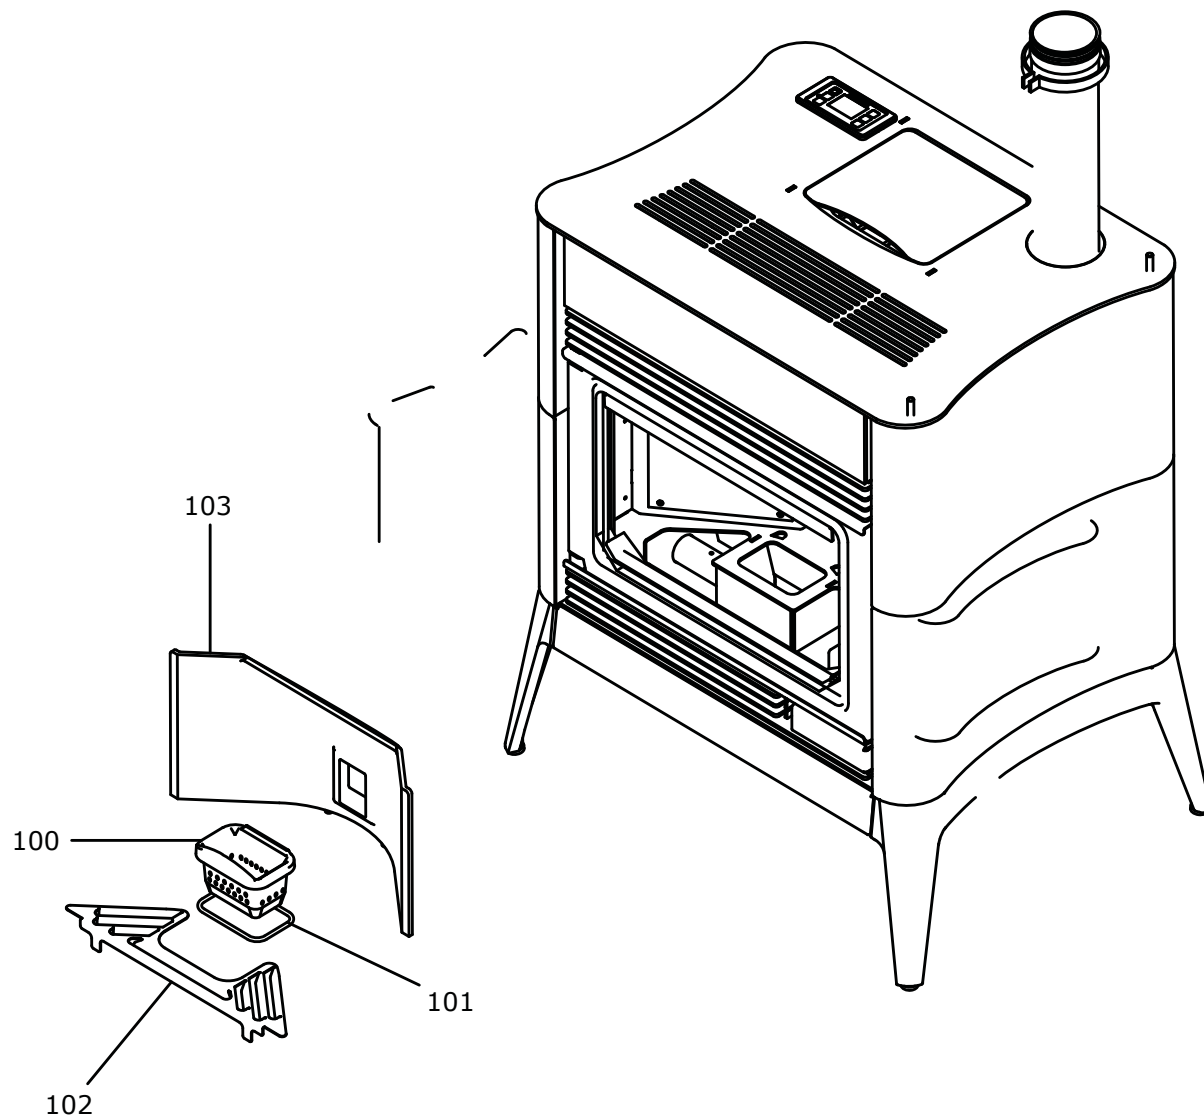

RIVESTIMENTO

004760655\_001

Pos	Code	Description	Poids kg	N	Q.té
1	895748460	COUVERCLE DU RÉSERVOIR	0		1
1	895748450	TOP DU POELE	0		1
4	895729030	GRILLE ANTERIEURE			1
5	895729040	GRILLE DE PROTECTION			1
6	895748500	peindr] COUPLE	0		1
7	895728920	porte foyer (complet)			1
8	892607490	BOND (5 PIÈCES)			1
9	895748380	FERMETURE PORTE	0		1
10	895728930	VITRE PORTE FOYER			1
11	892503440	joint en fibre de verre (10MT)			1
12	895748370	ÉQUERRES DE FIXATION VITRE (COUPLE)	0		1
19	895748390	CHARNIÈRES (COUPLE)	0		1
21	895700940	AMORTISSEUR (10 PIÈCES)			1
22	895742700	GRILLE DE PROTECTION	0		1
23	895748300	pieds d'appui 4 pi} ces	0		1
26	895748270	COTÉ ACIER (REVERSIBLE)	0		1
28	895748470	base	0		1
29	895729020	FERMETURE PORTE			1
30	895735690	AXE (10 PIÈCES)+ÉCROU DE BLOCAGE	0		1
31	895748480	VERRE FRONTAL	0		1

**RIVESTIMENTO**

**004760655\_001**

**CALDAIA**

**004760655\_002**

[www.pieces-de-poele.com](http://www.pieces-de-poele.com)

Pos	Code	Description	Poids kg	N	Q.té
100	895729050	brazier			1
101	895701100	JOINT EN FIBRE DE VERRE 6MM (10 MT)			1
102	895742620	FERMETURE BASE	0		1
103	895729060	PAROI DE FOND			1