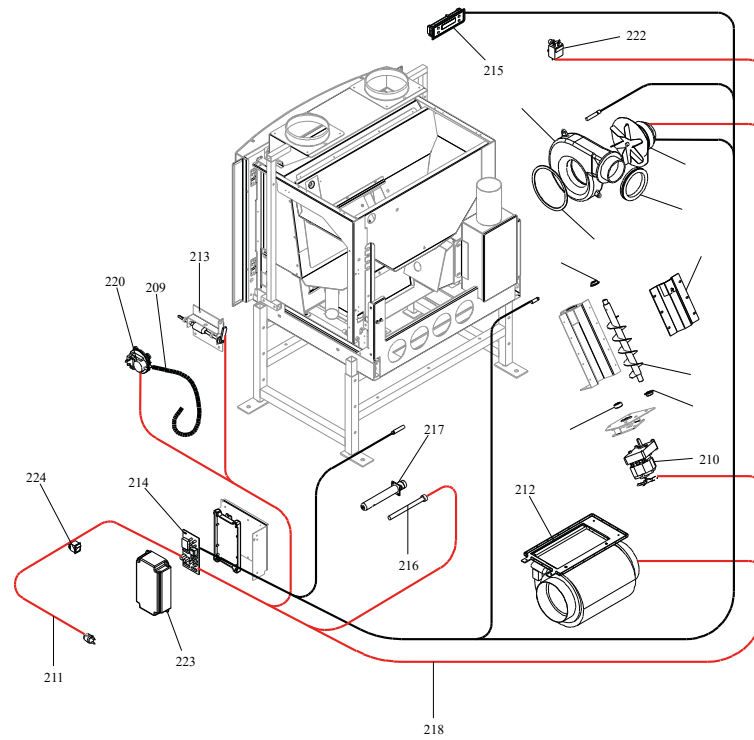

COMANDI

004760284_003

www.pieces-de-poele.com

Pos	Code	Description	Poids kg	N	Q.té
200	895727050	ventilateur	MOTORE VENTILATORE FUMI		1
201	895732430	ventilateur extracteur de fumée (complèt	0		1
202	895701140	JOINT DE 110 DI85			1
204	895715620	joint (cerapaper 10 pièces)			1
205	895704450	couvercle			1
206	895700770	BAGUE			1
207	892005211	BAGUES (4 PIÈCES)			1
208	895702230	ecluse de chargement avec boucles			1
209	895701080	TUYAU EN SILICONE			1
210	895722100	motoreducteur 2 RPM CCW			1
211	895717820	CABLAGE D'ALIMENTATION			1
212	895710560	ventilateur			1
213	895710460	microinterrupteur			1
214	895713750	FICHE I023 (PROGRAMMABLE)	DE15 IC 15KW-DE15 IM 15KW-CARLA IDRO 15KW-ANITA ROSA 15 KW		1
215	895727140	CABLAGE "FLAT"			1
215	895714830	tableau			1
216	895727400	RESISTENCE	0		1
217	895704100	resistance			1
218	895732440	câblage signal+puissance	0		1
220	895712030	pressostat			1
222	895722260	thermostat			1
223	895718850	boite			1
224	895701340	INTERRUPTEUR			1

COMANDI

004760284_003