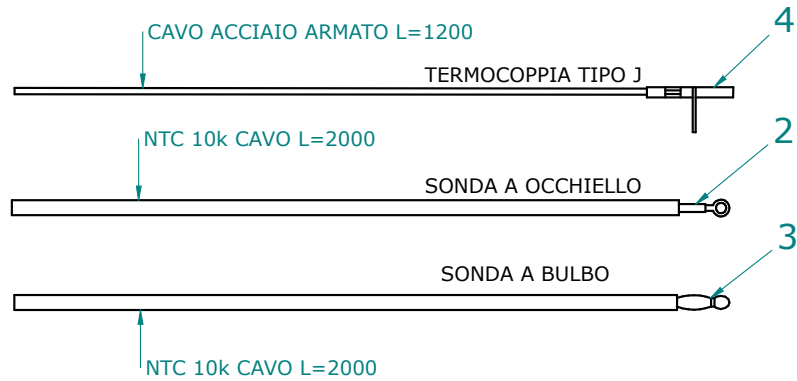

RIVESTIMENTO

004760284_001

www.pieces-de-poele.com

Pos	Code	Description	Poids kg	N	Qté
1	895710480	porte foyer (complet)			1
2	895710510	vitre de la porte foyer			1
3	892503440	joint en fibre de verre (10MT)			1
4	892606290	poignée			1
5	895710490	axe			1
6	894700290	bague			1
7	895710540	grille anterieure			1
8	895723180	tuyau aluminium			1
10	895710550	fermeture porte			1
11	895719370	grille de protection			1
12	895721910	deflecteur de vitre			1
13	895721900	PROFIL			1
14	895705831	eteint (2 PC)	0		1
15	895710470	couple de charnière (couple)s			1
16	895705100	guide (couple)			1
18	892005830	KIT PORTE DE CHARGEMENT DE MÉTAL	0		1
19	895732450	chassis du vitre	0		1
20	892606400	plaque			1

RIVESTIMENTO

004760284_001

SCHEDE: IO50 / IO23

- TERMOCOPPIA: Utilizzare tipo "J" / Thermocouple type "J"
Rispettare la polarità / You must ensure the polarity into clamp
Non fare giunzioni. / Do not make junction
- NTC 10K Uguale per tutte le schede / NTC probe 10K are the same for all the PCB
- LUNGHEZZA Lunghezza standard 2 MT eventualmente adattare // Standard length 2 meters. You can extend the wire up to 5 meters with standard wire otherwise use shield wire

SCHEMA SONDE SCHEDA IO23_IO50

Pos	Code	Description	Poids kg	N	Q.té
2	895726550	sonde (avec trou)			1
3	895727180	SONDE (NTC10KOHM)			1
4	895722460	sonde (avec support)			1

SCHEMA SONDE SCHEDA IO23_IO50

CALDAIA

004760284_002

www.pieces-de-poele.com

Pos	Code	Description	Poids kg	N	Q.té
100	895710570	paroi de fond			1
101	895710580	coté gauche			1
102	895710590	coté foyer (droite)			1
103	895704670	brazier			1
104	895701100	JOINT EN FIBRE DE VERRE 6MM (10 MT)			1
105	895704350	SUPPORT			1
106	895710340	POIGNÉE (2 PIÈCES)			1
107	895721600	cadre			1
108	892510500	BANDE EN FIBRE DE VERRE (10 MT)			1