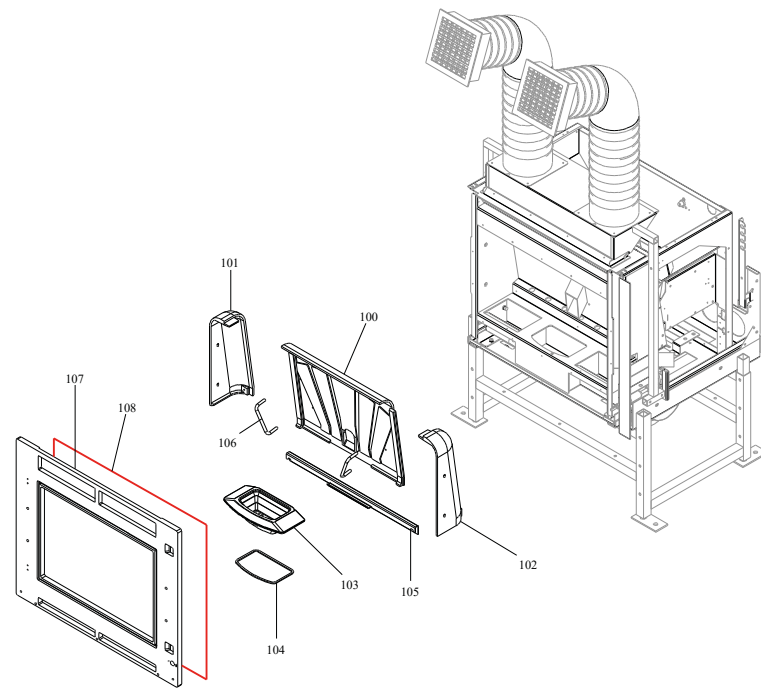

RIVESTIMENTO

004760284_001

SCHEDE: IO50 / IO23

- TERMOCOPPIA: Utilizzare tipo "J" / Thermocouple type "J"
Rispettare la polarità / You must ensure the polarity into clamp
Non fare giunzioni. / Do not make junction
- NTC 10K Uguale per tutte le schede / NTC probe 10K are the same for all the PCB
- LUNGHEZZA Lunghezza standard 2 MT eventualmente adattare // Standard length 2 meters. You can extend the wire up to 5 meters with standard wire otherwise use shield wire

SCHEMA SONDE SCHEDA IO23_IO50

Pos	Code	Description	Poids kg	N	Q.té
2	895726550	sonde (avec trou)			1
3	895727180	SONDE (NTC10KOHM)			1
4	895722460	sonde (avec support)			1

SCHEMA SONDE SCHEDA IO23_IO50

CALDAIA