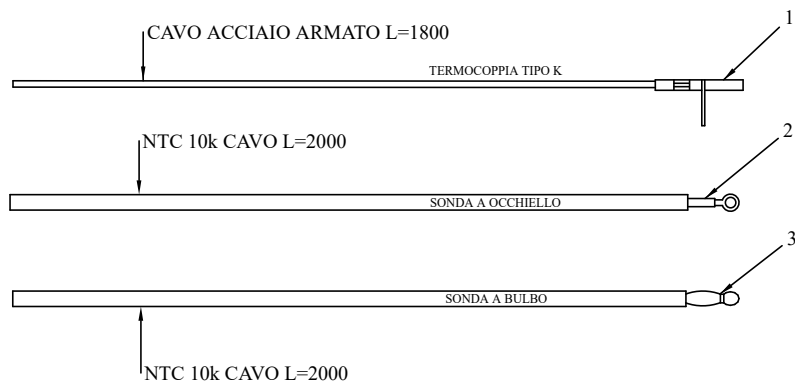

SCHEDE: N100- O100 - FUMIS ALPHA

www.micronovasrl.com
MOD. O100

www.micronovasrl.com
MOD. N100