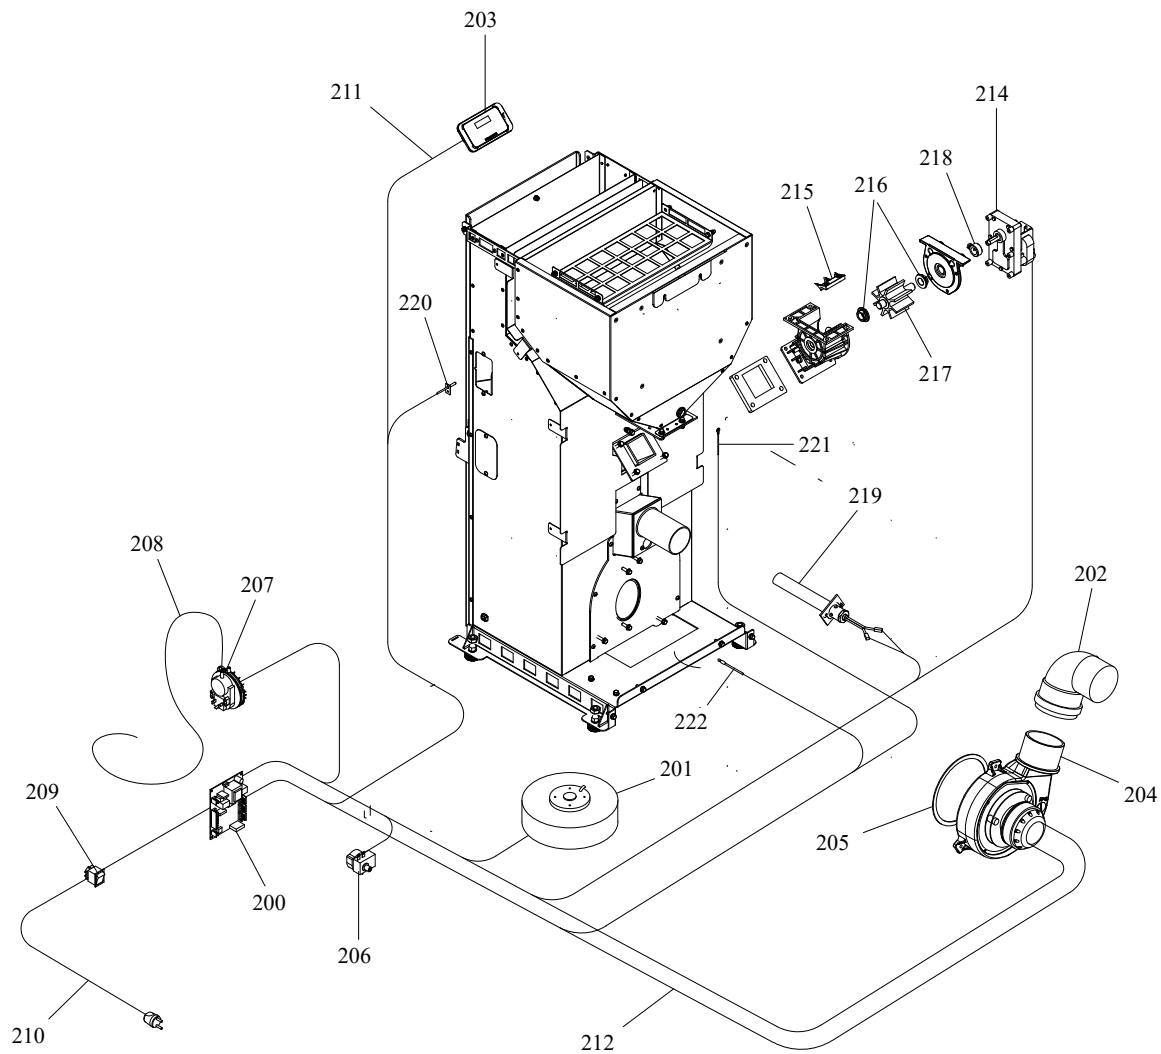

RIVESTIMENTO

004761043_001

www.pieces-de-poele.com

Pos	Code	Description	Poids kg	N	Qté
1	895745961	PORTE EXTERNE (COMPLÈTE)	0		1
2	895745820	VITRE EXTERNE	0		1
3	895734170	JOINT EN VERRE (5MT)	0		1
4	895745970	porte foyer (seulement chassis)	0		1
5	895745843	POIGNÉE	0		1
6	895745850	COTE ARRIÈRE	0		1
7	895745980	Top en tôle	0		1
8	895745870	grille de protection	0		1
9	895745880	CHARNIÈRES (COUPLE)	0		1
10	895745990	COT] ACIER (ROUGE) DROITE	0		1
10	895745991	COT] ACIER DROITE BEIG	0		1
10	895745992	COT] ACIER NOIR DROITE	0		1
11	895749380	COTÉ ACIER (ROUGE) GAUCHE	0		1
11	895749381	COTÉ ACIER (BEIGE) GAUCHE	0		1
11	895749382	COTÉ ACIER NOIR GAUCHE	0		1
12	892606691	FERMETURE PORTE	0		1
13	895736740	tiroir } cendres	0		1
14	895702570	PIEDS D'APPUI 4 PIÈCES			1
15	892607330	BRASIER			1
16	895701100	JOINT EN FIBRE DE VERRE 6MM (10 MT)			1

RIVESTIMENTO

004761043_001

COMANDI

004761043_002

www.pieces-de-poele.com

Pos	Code	Description	Poids kg	N	Q.té
200	895750640	fiche "F. ALPHA" (PROGRAMMABLE) 8KW	0		1
200	892008690	FICHE ALPHA 41 (PROGRAMMABLE)	0		1
201	895744740	VENTILATEUR	0		1
202	895730410	COUDE 90[0		1
203	895736360	tableau de commande NOIR	0		1
204	895755000	VENTILATEUR EXTRACTEUR DE FUMÉE (COMPLÈT	0		1
205	895715620	joint (cerapaper 10 pièces)			1
206	895722260	thermostat			1
207	892605890	pressostat			1
208	895733170	COUPLE TUYAU SILICONE ROUGE/NOIR	0		1
209	895701340	INTERRUPTEUR			1
210	895700900	CABLAGE D'ALIMENTATION			1
211	892606830	câblage "signal" (PLUG RJ11)			1
212	895745931	câblage "cable puissance"	0		1
214	895750520	MOTORREDUCTOR 1 RPM	0		1
215	895730390	LAME	0		1
216	892005211	BAGUES (4 PIÈCES)			1
217	895730380	roteur ecluse	0		1
218	895700770	BAGUE			1
219	895736780	RESISTANCE AVEC SUPPORT	0		1
220	895731390	SONDE (TYPE K AVEC SUPPORT)	0		1
221	895726550	sonde (avec trou)			1
222	895727180	SONDE (NTC10KOHM)			1