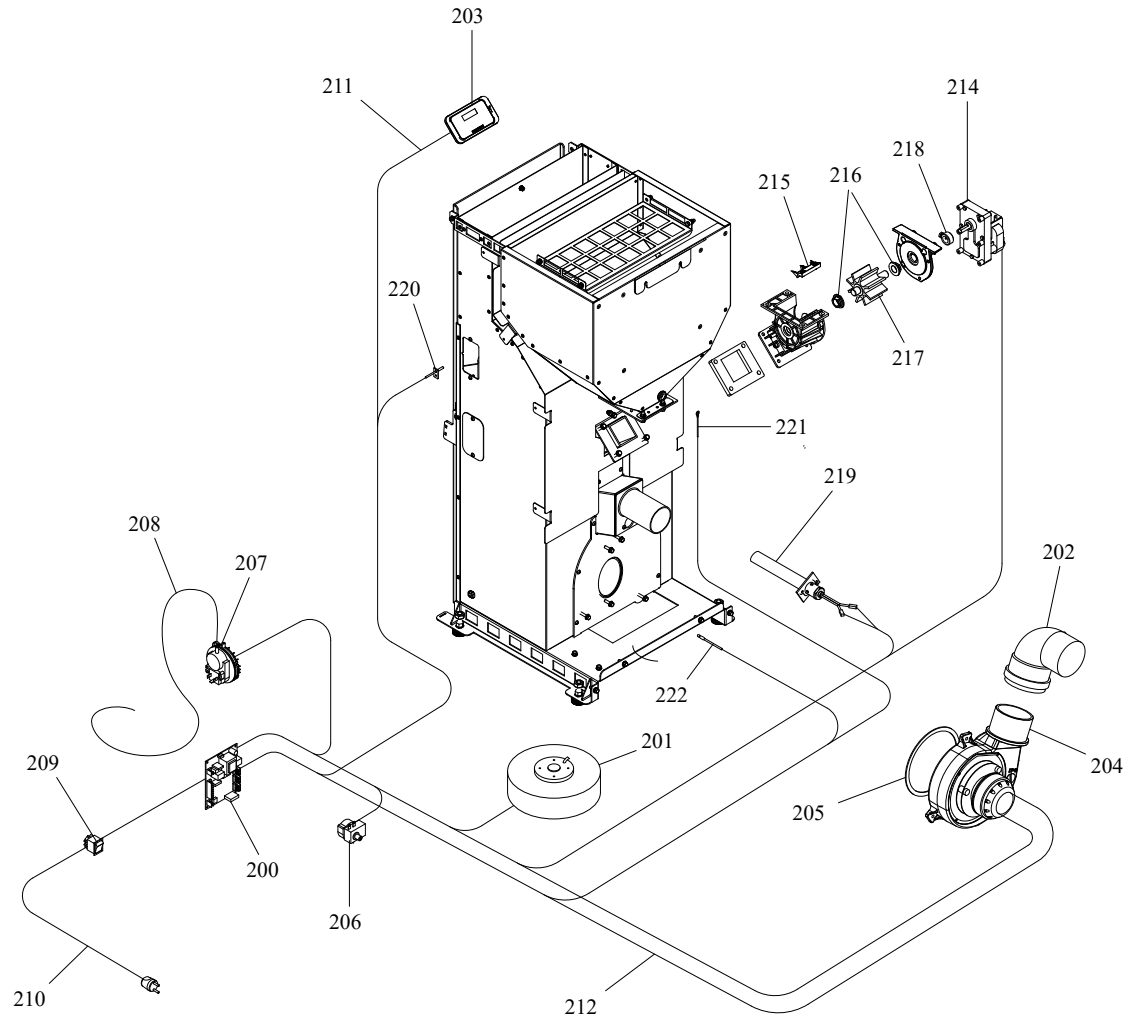

**RIVESTIMENTO**

**004760901\_001**

[www.pieces-de-poele.com](http://www.pieces-de-poele.com)

Pos	Code	Description	Poids kg	N	Q.té
1	895745960	PORTE EXTERNE (COMPLÈTE)	0		1
2	895745820	VITRE EXTERNE	0		1
3	895734170	JOINT EN VERRE (5MT)	0		1
4	895745970	porte foyer (seulement chassis)	0		1
5	895745840	POIGNÉE	0		1
6	895745850	COTE ARRIÈRE	0		1
7	895745980	Top en tôle	0		1
8	895745870	grille de protection	0		1
9	895745880	CHARNIÈRES (COUPLE)	0		1
10	895745990	COT] ACIER (ROUGE) DROITE	0		1
10	895745991	COT] ACIER DROITE BEIG	0		1
10	895745992	COT] ACIER NOIR DROITE	0		1
11	895749380	COTÉ ACIER (ROUGE) GAUCHE	0		1
11	895749381	COTÉ ACIER (BEIGE) GAUCHE	0		1
11	895749382	COTÉ ACIER NOIR GAUCHE	0		1
12	892606690	FERMETURE PORTE			1
13	895736740	tiroir } cendres	0		1
14	895702570	PIEDS D'APPUI 4 PIÈCES			1
15	892607330	BRASIER			1
16	895701100	JOINT EN FIBRE DE VERRE 6MM (10 MT)			1

---

**RIVESTIMENTO**

**004760901\_001**

COMANDI

004760901\_002

[www.pieces-de-poele.com](http://www.pieces-de-poele.com)

Pos	Code	Description	Poids kg	N	Q.té
200	892008690	FICHE ALPHA 41 (PROGRAMMABLE)	0		1
200	895749460	fiche "F. ALPHA" (PROGRAMMABLE) 8KW	0		1
201	895744740	VENTILATEUR	0		1
202	895730410	COUDE 90[	0		1
203	895736360	tableau de commande NOIR	0		1
204	895755000	VENTILATEUR EXTRACTEUR DE FUMÉE (COMPLÈT	0		1
205	895715620	joint (cerapaper 10 pièces)			1
206	895722260	thermostat			1
207	892605890	pressostat			1
208	895733170	COUPLE TUYAU SILICONE ROUGE/NOIR	0		1
209	895701340	INTERRUPTEUR			1
210	895700900	CABLAGE D'ALIMENTATION			1
211	892606830	câblage "signal" (PLUG RJ11)			1
212	895745931	câblage "cable puissance"	0		1
214	895742900	MOTORREDUCTOR 1 RPM	0		1
215	895730390	LAME	0		1
216	892005211	BAGUES (4 PIÈCES)			1
217	895730380	roteur ecluse	0		1
218	895700770	BAGUE			1
219	895736780	RESISTANCE AVEC SUPPORT	0		1
220	895731390	SONDE (TYPE K AVEC SUPPORT)	0		1
221	895726550	sonde (avec trou)			1
222	895727180	SONDE (NTC10KOHM)			1