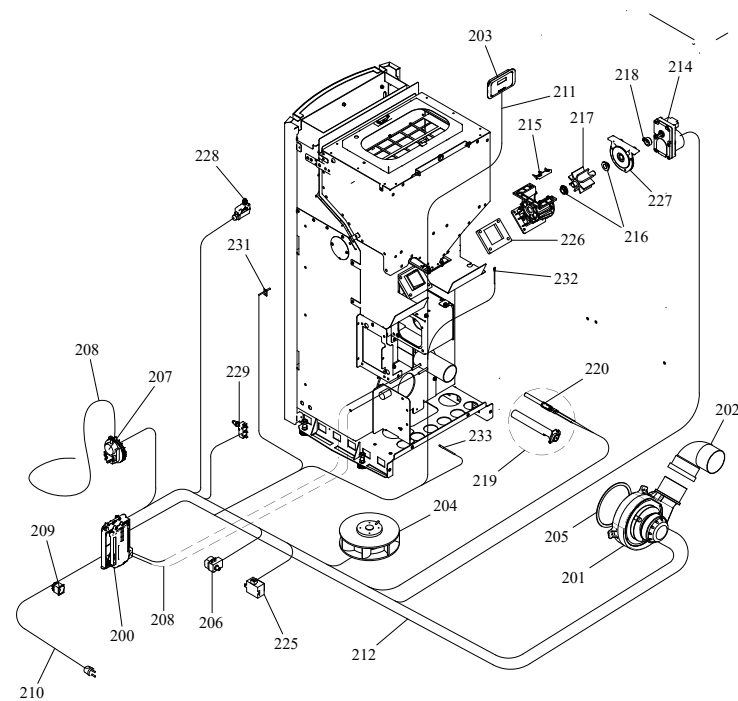

RIVESTIMENTO

004761226_001

CALDAIA

004761226_002

www.pieces-de-poele.com

Pos	Code	Description	Poids kg	N	Q.té
100	895755360	KIT r]fractaire	0		1
101	895755360	KIT r]fractaire	0		1
102	895746491		0		1
103	895753740	brazier	0		1
104	895701100	JOINT EN FIBRE DE VERRE 6MM (10 MT)			1
105	895755360	KIT r]fractaire	0		1

CALDAIA

004761226_002

COMANDI

004761226_003

www.pieces-de-poele.com

Pos	Code	Description	Poids kg	N	Q.té
200	895751450	fiche "F. ALPHA" (PROGRAMMABLE)	X CODICE 805803720		1
200	892008094	CARTE F. ALPHA 65 **NON PROGRAMME**	0		1
201	895736400	VENTILATEUR EXTRACTEUR DE FUMÉE (COMPLÈT	0		1
202	895730410	COUDE 90[0		1
203	895736360	tableau de commande NOIR	0		1
204	895746250	VENTILATEUR	0		1
205	895715620	joint (cerapaper 10 pièces)			1
206	895722260	thermostat			1
207	892605890	pressostat			1
208	895733170	COUPLE TUYAU SILICONE ROUGE/NOIR	0		1
209	895701340	INTERRUPTEUR			1
210	895700900	CABLAGE D'ALIMENTATION			1
211	892606830	câblage "signal" (PLUG RJ11)			1
212	895752141	câblage "cable puissance" 1V	0		1
214	895750520	MOTORREDUCTOR 1 RPM	0		1
215	895730390	LAME	0		1
216	892005211	BAGUES (4 PIÈCES)			1
217	895730380	roteur ecluse	0		1
218	895700770	BAGUE			1
219	895746541	RESISTANCE AVEC SUPPORT	0		1
220	895737720	RESISTENCE	0		1
225	895714822	imp} dance	0		1
226	895732980	joint	0		1
227	895730400	BRIDE	0		1
228	895731990	MICRO INTERRUPTEUR (COMPLÈTE)	0		1
229	895725940	micro interrupteur			1
231	895731390	SONDE (TYPE K AVEC SUPPORT)	0		1
232	895726550	sonde (avec trou)			1
233	895727180	SONDE (NTC10KOHM)			1