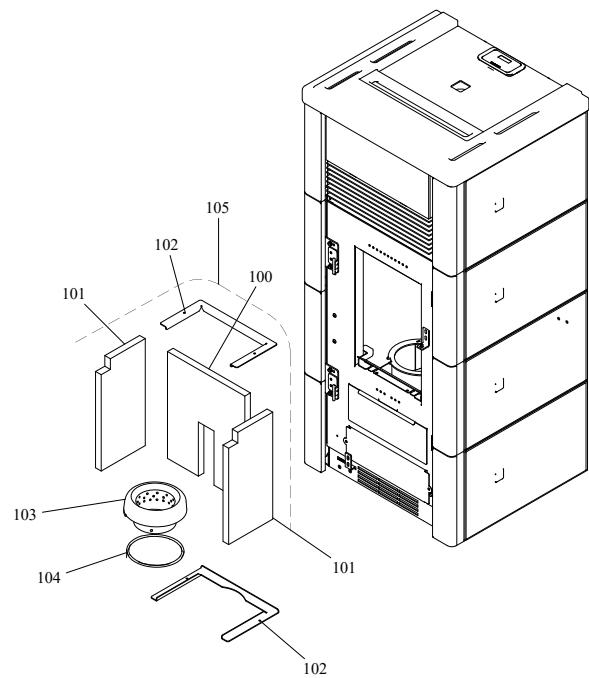

CALDAIA

004761226_002

www.pieces-de-poele.com

Pos	Code	Description	Poids kg	N	Q.té
100	895755360	KIT r]fractaire	0		1
101	895755360	KIT r]fractaire	0		1
102	895746491		0		1
103	895753740	brazier	0		1
104	895701100	JOINT EN FIBRE DE VERRE 6MM (10 MT)			1
105	895755360	KIT r]fractaire	0		1

CALDAIA

004761226_002