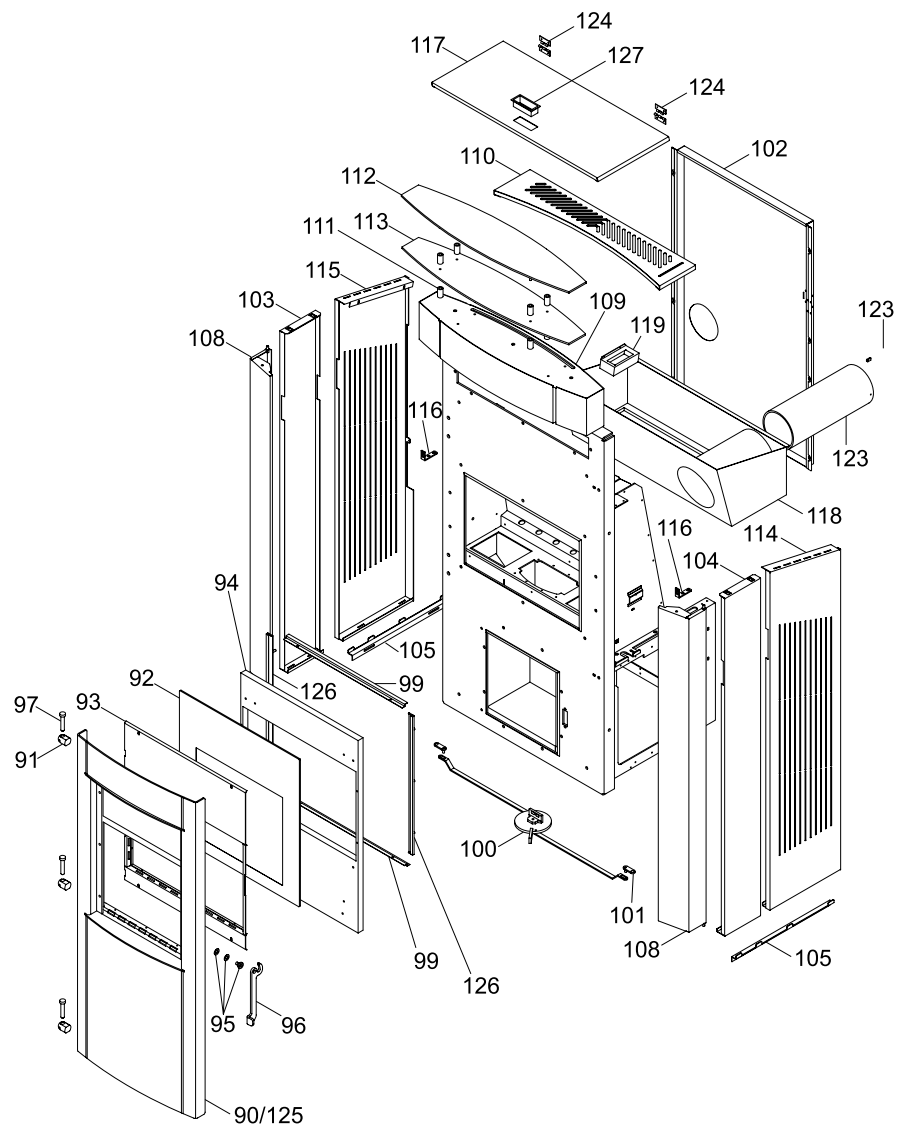

RIVESTIMENTO

004721056_003

Pos	Code	Description	Poids kg	N	Q.té
90	895704640				1
91	895704700	charnière (5 pièces)			1
92	895704680				1
93	895704660				1
94	895704650				1
95	895700430	axe			1
96	895705380	poignée			1
97	895704740				1
99	895704610				1
100	895704830				1
101	895705360				1
102	895704760				1
103	895704840				1
104	895704850				1
105	895704580				1
106	895704990				1
107	895705000				1
108	895704860				1
109	895704870				1
110	895704690				1
111	895704570	boussole (8 pièces)			1
112	895704950				1
113	895705050				1
114	895704880				1
115	895704890				1
116	895704980				1
117	895704900				1
118	895704910		0		1
119	895704920				1
123	895705010				1
124	895703110	CHARNIÈRES (COUPLE)			1
125	895707660				1
126	895707670				1
127	895700080	POIGNÉE			1

RIVESTIMENTO

004721056_003