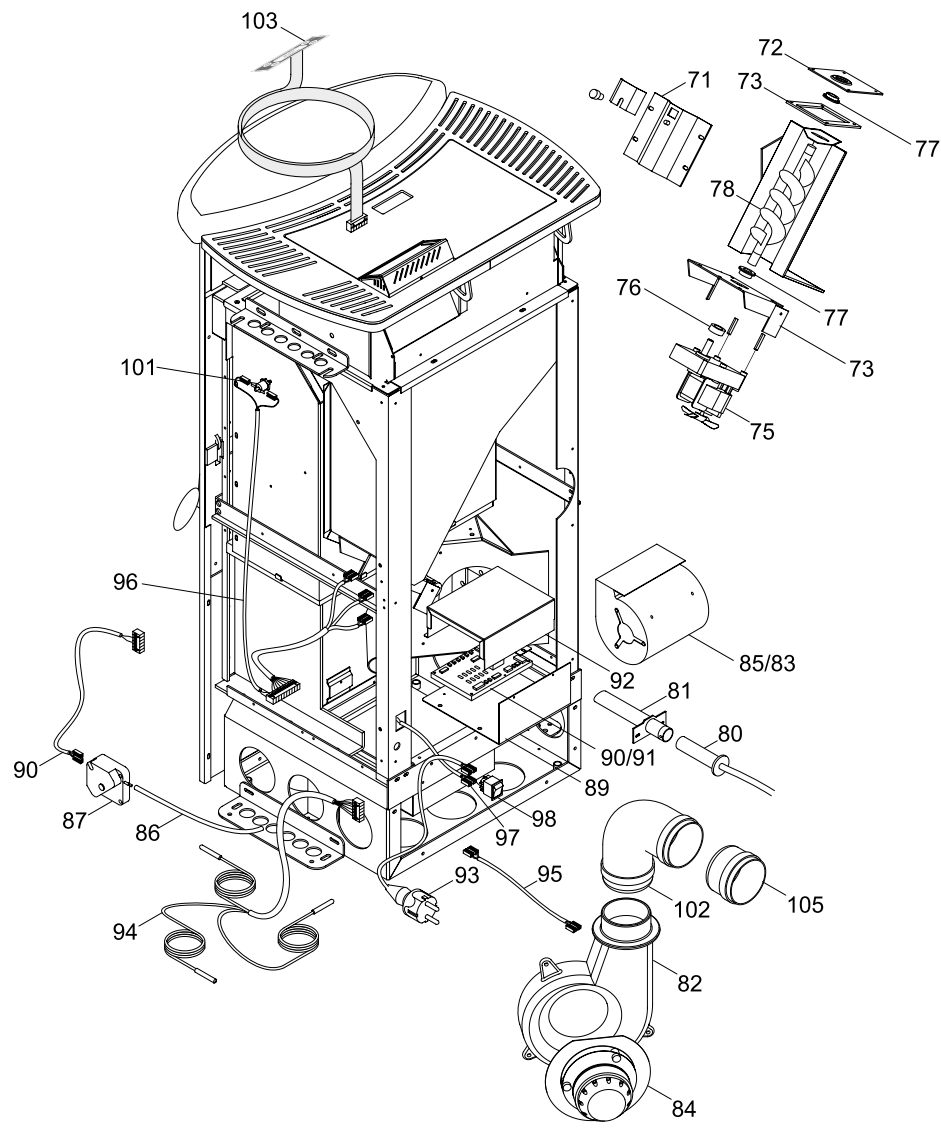

RIVESTIMENTO

004721052_001

CALDAIA

004721052_002

www.pieces-de-poele.com

Pos	Code	Description	Poids kg	N	Q.té
40	895700480	paroi de fond			1
41	895700570	support			1
42	895705330	DEFLECTEUR SUPERIEUR			1
43	895706550	brazier 11KW			1
44	892602760	joint en verre 5 MM (10MT)			1
45	895706680	tiroir { cendres (complet)			1
46	895706690				1
47	895706820	etre toise (couple)			1
48	895706830	pi}ce de fixation gache			1
49	895706840	came (mécanique)			1
50	895709020	poign}e			1
51	895706860	level de fermeture			1
52	895706870	couvercle			1
54	895706890	boussole (4pièces)			1
55	895706720				1
57	895700370	PARTIE FRONTALE SUPERIEURE			1
58	895706740				1
59	892600100	axe			1
60	895706520				1
61	895700470				1
62	895700460				1
63	895700100	MONTANT (DROITE)			1
64	895700110	MONTANT (GAUCHE)			1
65	895701450	CONVOYEUR AIR			1
66	895701710				1
67	895705340	PEINDRÉ	0		1
68	895700710	réservoir			1
69	895702560	CHASSIS SUPERIEUR			1
70	895702570	PIEDS D'APPUI 4 PIÈCES			1
71	895704440	couvercle			1
71	895700690				1

CALDAIA

004721052_002

COMANDI

004721052_003

www.pieces-de-poele.com

Pos	Code	Description	Poids kg	N	Q.té
72	895700670	Trappe de visite			1
73	895704940	support			1
75	895700800	motoreducteur 1,3 RPM CW			1
76	895700770	BAGUE			1
77	892005211	BAGUES (4 PIÈCES)			1
78	895700760	ecluse de chargement avec boucles			1
80	895700660	resistance			1
81	895706500	resistance avec support			1
82	895700860	extracteur de fume (SANS MOTEUR) e)			1
84	895700600	ventilateur			1
85	895706540				1
86	895706530	tuyau			1
87	895713130	pressostat			1
88	895700910	support			1
89	895706730	support			1
90	895705210	fiche ECOFIRE			1
91	895705160				1
92	895705350	couvercle			1
93	895700900	CABLAGE D'ALIMENTATION			1
94	895700870	câblage sonde			1
95	895704070	cablage			1
96	895704930				1
97	895701380	CABLAGE			1
98	895701340	INTERRUPTEUR			1
101	895701850	THERMOSTAT (5 PIÈCES)			1
102	895730410	COUDE 90[0		1
103	895701530	tableau			1
105	895700490	VENT TERMINAL			1