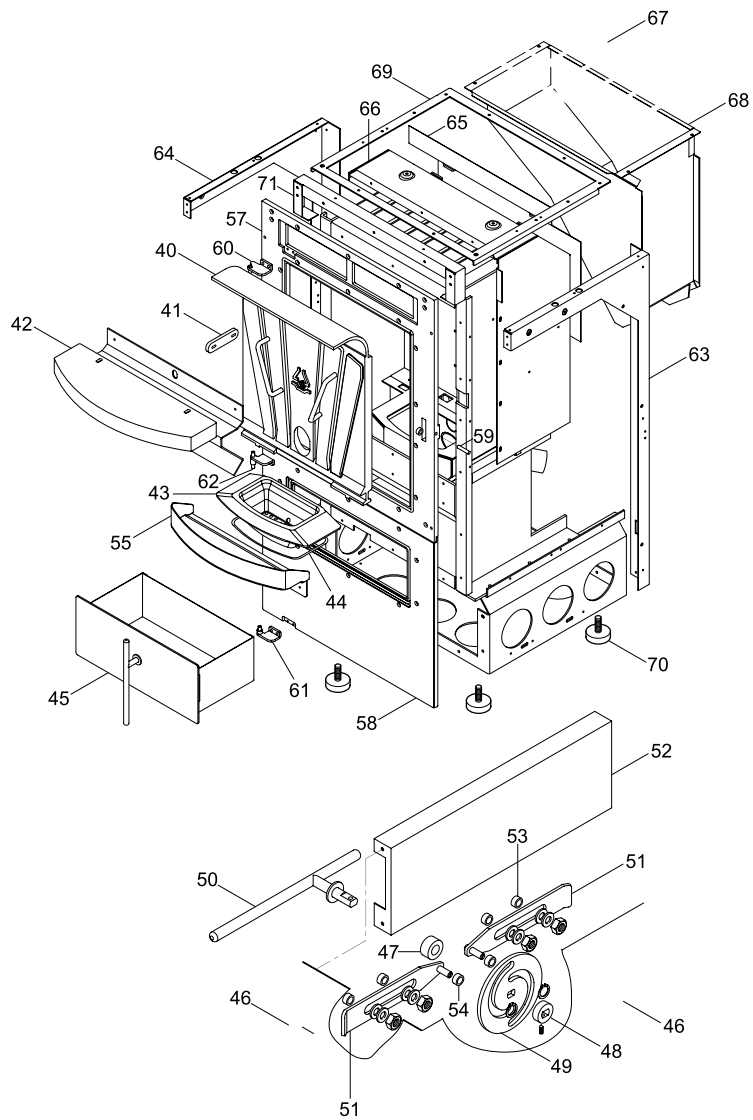

RIVESTIMENTO

004721052_001

www.pieces-de-poele.com

Pos	Code	Description	Poids kg	N	Q.té
1	895706560		0		1
2	895706760				1
3	895706570				1
4	895705320	PEINDRÉ	0		1
5	895700120	cote arrière			1
6	895701460	cote arrière			1
7	895706700		0		1
8	895706710				1
9	895706510				1
10	895700500	CHASSIS DU VITRE			1
11	895701030	joint en verre 6mm (10 mt)			1
12	895700540	DEFLECTEUR VERRE (COUPLE)			1
13	895700520	VITRE			1
14	895700530	ÉQUERRES DE FIXATION VITRE 8COUPLE)			1
15	895701040	joint en verre 8 MM (10MT)			1
16	895706490				1
17	895700430	axe			1
19	895706600				1
20	895706610				1
21	895003160	imant			1
22	895706750		0		1
23	895706670		0		1
24	895706640		0		1
25	895706630		0		1
26	895706650	support (couple)			1
27	895706660	bond (4 pièces)			1
28	895706390				1
28	895706400				1
28	895706420				1
28	895706430				1
29	895706440				1
29	895706450				1
29	895706470				1
29	895706480				1
30	895706770	support			1
31	895706780		0		1

RIVESTIMENTO

004721052_001

CALDAIA

004721052_002

www.pieces-de-poele.com

Pos	Code	Description	Poids kg	N	Q.té
40	895700480	paroi de fond			1
41	895700570	support			1
42	895705330	DEFLECTEUR SUPERIEUR			1
43	895706550	brazier 11KW			1
44	892602760	joint en verre 5 MM (10MT)			1
45	895706680	tiroir { cendres (complet)			1
46	895706690				1
47	895706820	etre toise (couple)			1
48	895706830	pi}ce de fixation gache			1
49	895706840	came (mécanique)			1
50	895709020	poign}e			1
51	895706860	level de fermeture			1
52	895706870	couvercle			1
54	895706890	boussole (4pièces)			1
55	895706720				1
57	895700370	PARTIE FRONTALE SUPERIEURE			1
58	895706740				1
59	892600100	axe			1
60	895706520				1
61	895700470				1
62	895700460				1
63	895700100	MONTANT (DROITE)			1
64	895700110	MONTANT (GAUCHE)			1
65	895701450	CONVOYEUR AIR			1
66	895701710				1
67	895705340	PEINDRÉ	0		1
68	895700710	réservoir			1
69	895702560	CHASSIS SUPERIEUR			1
70	895702570	PIEDS D'APPUI 4 PIÈCES			1
71	895704440	couvercle			1
71	895700690				1