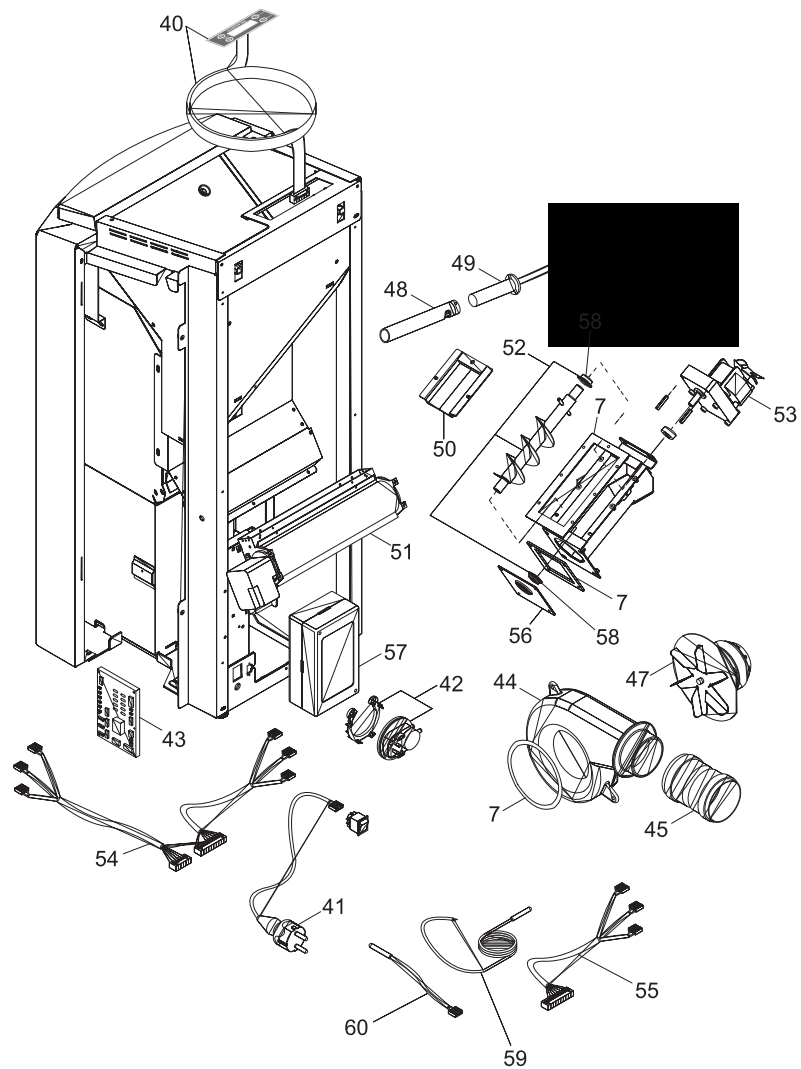

004760053_003

004760053_003

Pos	Code	Description	Poids kg	N	Q.té
40	895712010	tableau			1
41	895700900	CABLAGE D'ALIMENTATION			1
42	895712030	pressostat			1
43	895713751	FICHE I023 (PROGRAMMABLE)			1
44	895700860	extracteur de fume (SANS MOTEUR) e)			1
45	895704290	tuyau			1
46	892603940	ventilateur extracteur de fumée (complète)			1
47	895700600	ventilateur			1
48	895708600	resistance avec support			1
49	895711730	resistance			1
50	895706050	couvercle			1
51	895711711	ventilateur			1
52	892600680	ecluse de chargement avec boucles			1
53	895706120	MOTOREDUCTEUR 1 RPM CCW			1
54	895712040	CÂBLAGE "CABLE PUISSANCE"			1
55	895712050	CÂBLAGE "SIGNAL"			1
56	895705950	BOUCHON			1
58	892005211	BAGUES (4 PIÈCES)			1
59	895712060				1
60	895712070	sonde (I023)			1

004760053_003

004760053_003