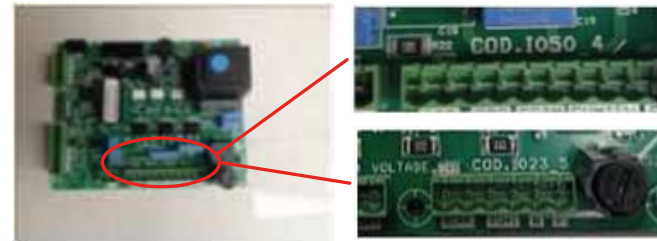

SCHEDE: IO50 / IO23

TERMOCOPPIA: Utilizzare tipo "J"/ Thermocouple type "J"
Rispettare la polarità / You must ensure the polarity into clamp
Non fare giunzioni. / Do not make junction

NTC 10K Uguali per tutte le schede / NTC probe 10K are the same for all the PCB

LUNGHEZZA Lunghezza standard 2 MT eventualmente adattare // Standard length 2 meters. You can extend the wire up to 5 meters with standard wire otherwise use shield wire

**SCHEMA SONDE SCHEDA
IO23_IO50**