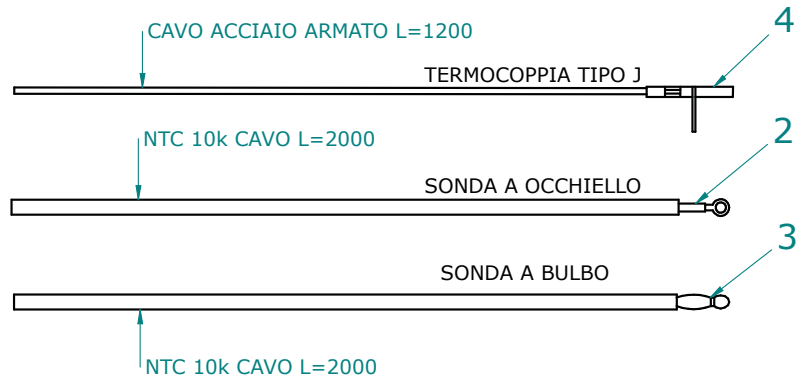

---

004760053\_001

004760053\_001

Pos	Code	Description	Poids kg	N	Q.té
1	895711740	tiroir à cendres (complet)			1
2	895705831	eteint (2 PC)	0		1
3	895711750	cadre frontale			1
4	895704570	boussole (8 pièces)			1
5	895705930	BRASERO			1
6	895711760	PAROI DE FOND			1
7	895711770	joints (cerapaper)			1
8	895705970	couvert inferieur			1
9	895702570	PIEDS D'APPUI 4 PIÈCES			1
10	894700020	axe			1

# SCHEDE: IO50 / IO23

TERMOCOPPIA: Utilizzare tipo "J"/ Thermocouple type "J"  
Rispettare la polarità / You must ensure the polarity into clamp  
Non fare giunzioni. / Do not make junction

NTC 10K Uguali per tutte le schede / NTC probe 10K are the same for all the PCB

LUNGHEZZA Lunghezza standard 2 MT eventualmente adattare // Standard length 2 meters. You can extend the wire up to 5 meters with standard wire otherwise use shield wire

**SCHEMA SONDE SCHEDA  
IO23\_IO50**

Pos	Code	Description	Poids kg	N	Q.té
2	895726550	sonde (avec trou)			1
3	895727180	SONDE (NTC10KOHM)			1
4	895722460	sonde (avec support)			1

---

**SCHEMA SONDE SCHEDA  
IO23\_IO50**

004760053\_002

004760053\_002