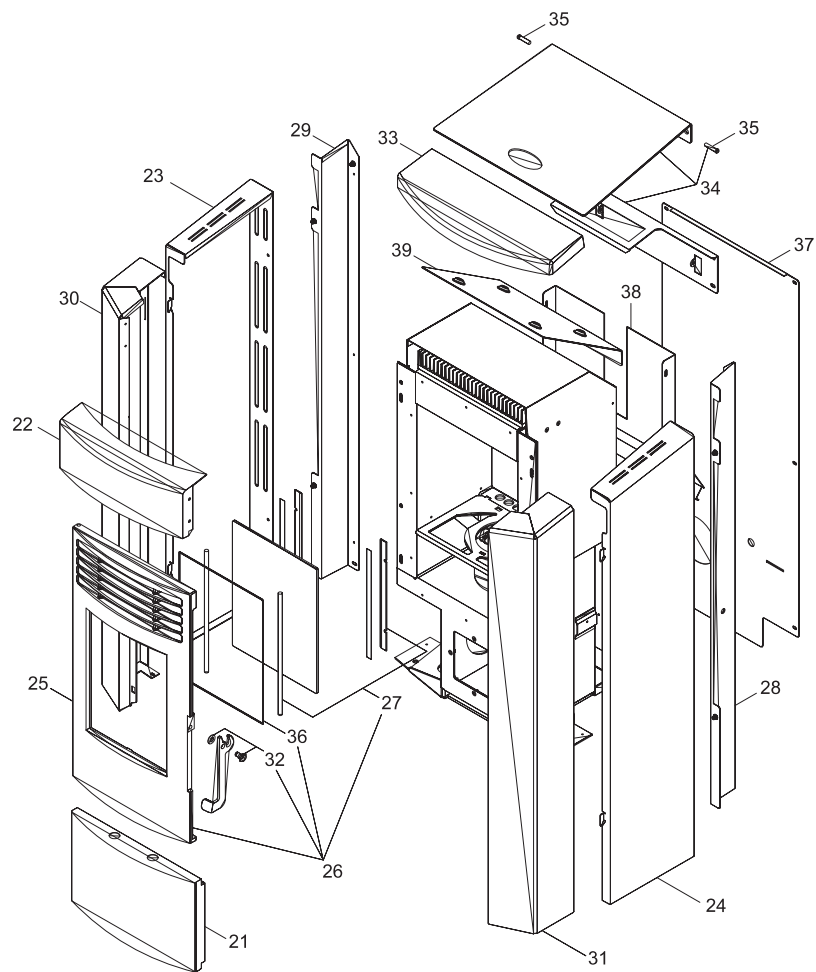

---

004760053\_001

004760053\_001

Pos	Code	Description	Poids kg	N	Q.té
1	895711740	tiroir à cendres (complet)			1
2	895705831	eteint (2 PC)	0		1
3	895711750	cadre frontale			1
4	895704570	boussole (8 pièces)			1
5	895705930	BRASERO			1
6	895711760	PAROI DE FOND			1
7	895711770	joints (cerapaper)			1
8	895705970	couvert inferieur			1
9	895702570	PIEDS D'APPUI 4 PIÈCES			1
10	894700020	axe			1

# SCHEDE: IO50 / IO23

TERMOCOPPIA: Utilizzare tipo "J"/ Thermocouple type "J"  
Rispettare la polarità / You must ensure the polarity into clamp  
Non fare giunzioni. / Do not make junction

NTC 10K Uguali per tutte le schede / NTC probe 10K are the same for all the PCB

LUNGHEZZA Lunghezza standard 2 MT eventualmente adattare // Standard length 2 meters. You can extend the wire up to 5 meters with standard wire otherwise use shield wire

**SCHEMA SONDE SCHEDA  
IO23\_IO50**

Pos	Code	Description	Poids kg	N	Q.té
2	895726550	sonde (avec trou)			1
3	895727180	SONDE (NTC10KOHM)			1
4	895722460	sonde (avec support)			1

---

**SCHEMA SONDE SCHEDA  
IO23\_IO50**

004760053\_002

004760053\_002