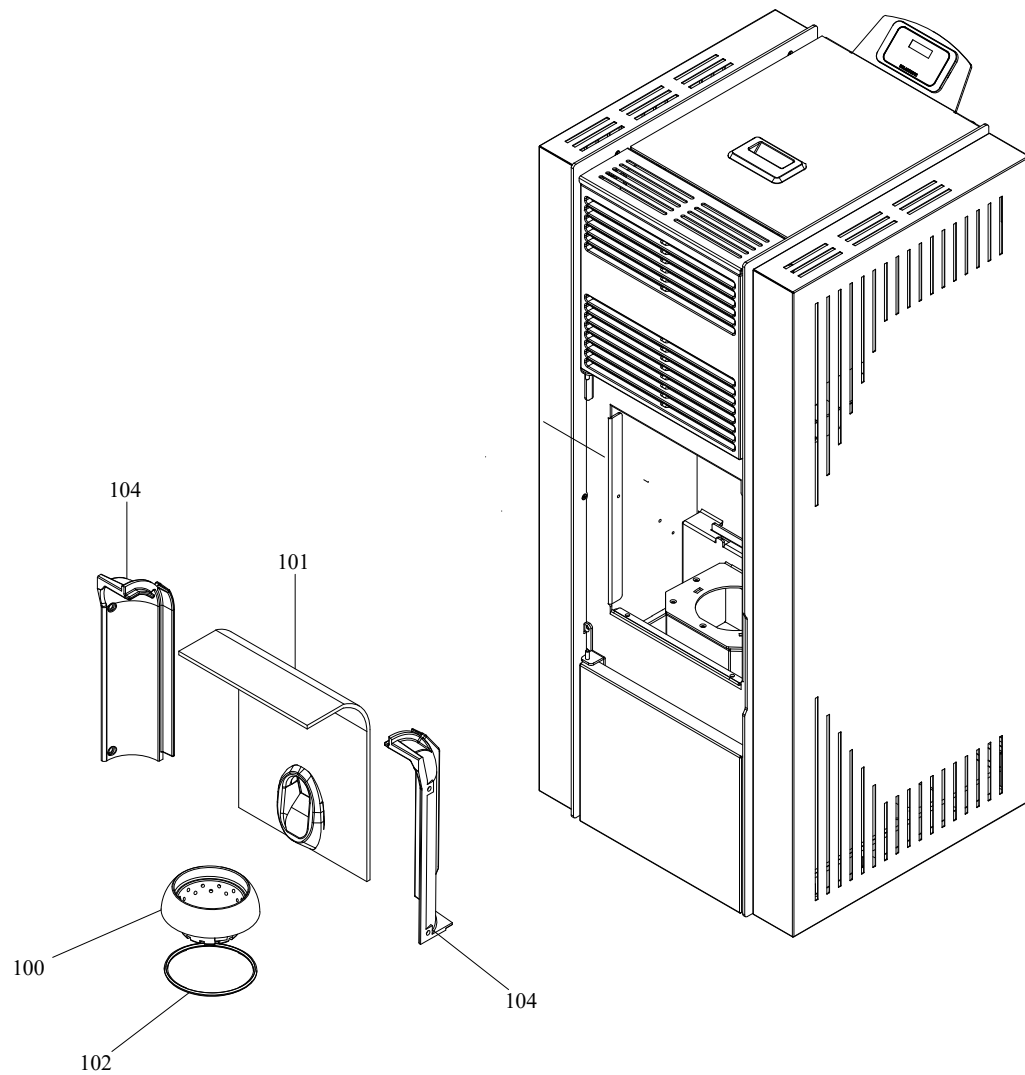

CALDAIA

004760413_002

www.pieces-de-poele.com

Pos	Code	Description	Poids kg	N	Q.té
100	892607330	BRASIER			1
101	895713840	plaque du fond			1
102	895701100	JOINT EN FIBRE DE VERRE 6MM (10 MT)			1
104	895725651	COTE DU FOYER (COUPLE)			1

CALDAIA

004760413_002