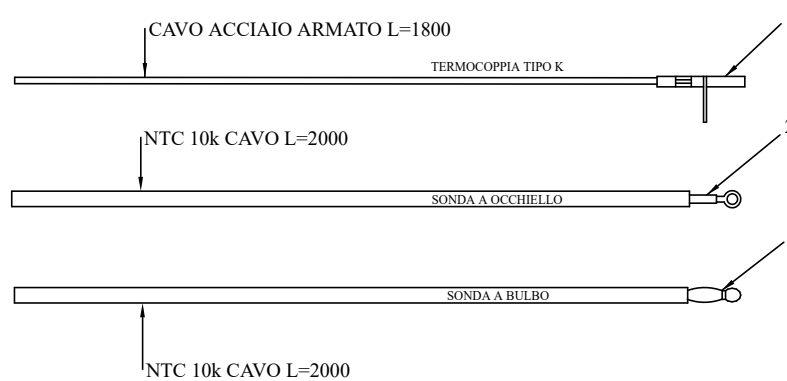

SCHEDE: N100- O100 - FUMIS ALPHA

www.micronovasrl.com
MOD. O100

www.micronovasrl.com
MOD. N100