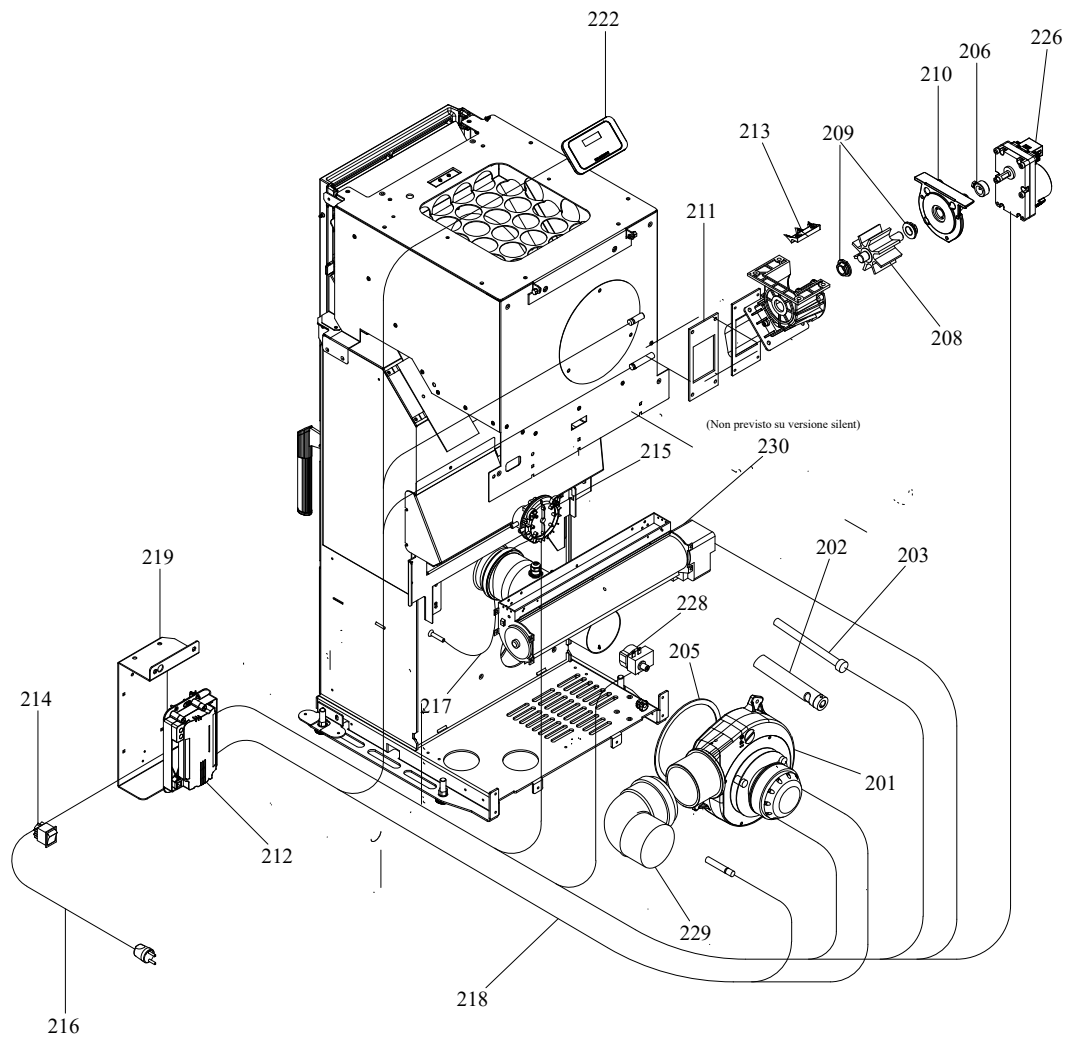

COMANDI

004760413_003

Pos	Code	Description	Poids kg	N	Q.té
201	895755190	VENTILATEUR	0		1
202	895715630	resistance avec support	VERSIONE 9 KW		1
203	895711730	resistence			1
205	895715620	joint (cerapaper 10 pièces)			1
206	895700770	BAGUE			1
208	895730380	roteur ecluse	0		1
209	892005211	BAGUES (4 PIÈCES)			1
210	895730400	BRIDE	0		1
211	895715610	joint (cerapaper 10 pièces)			1
212	895729634	fiche "ALFA" 9KW (PROGRAMMABLE)	JESSICA 9KW		1
212	895729635	fiche "ALFA" 8KW (PROGRAMMABLE)	JESSICA 8 KW		1
212	892008094	CARTE F. ALPHA 65 **NON PROGRAMME**	0		1
213	895730390	LAME	0		1
214	895701340	INTERRUPTEUR			1
215	892605890	pressostat			1
216	895700900	CABLAGE D'ALIMENTATION			1
217	895701080	TUYAU EN SILICONE			1
218	895731370	câblage	0		1
219	892609210	SUPPORT			1
222	892606830	câblage "signal" (PLUG RJ11)			1
222	895732610	tableau de commande	0		1
226	895735700	motoreducteur 1,46 RPM CW			1
228	895722260	thermostat			1
229	895730410	COUDE 90[	0		1
230	895725682	ventilateur tangentiel	895725682		1

COMANDI

004760413_003