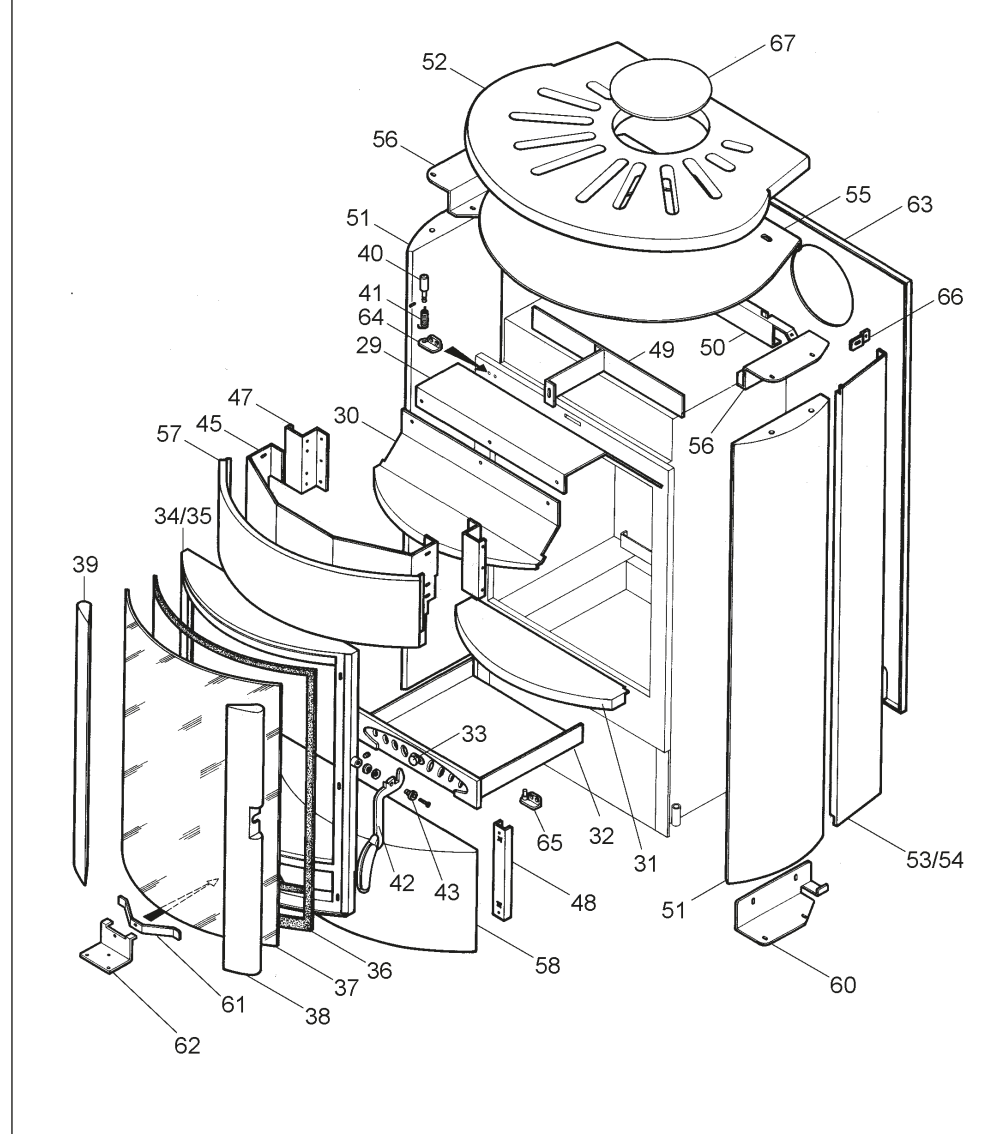

004721194_002

004721194_002

Pos	Code	Description	Poids kg	N	Q.té
29	895000160	deflecteur de fumée			1
30	895000250	deflecteur de vitre			1
31	895000070	cendre top			1
32	895000060	tiroir à cendres (complet)			1
33	895000050	POIGNÉE (COMPLÈTE)			1
34	895006960	porte foyer (complet)			1
35	895006970	porte foyer (seulement chassis)			1
36	895000020	joint en verre (10MT)			1
37	895000000	vitre de la porte foyer			1
38	895006980	profil			1
39	895006990	profil			1
40	895006470	axe			1
41	895000190	bond (2 pièces)			1
42	895007000	poignée			1
43	895700430	axe			1
44	895705831	eteint (2 PC)	0		1
45	895006430	peindre			1
47	895006410	support			1
48	895006460	support			1
49	895006910	support anterieur			1
50	895006840	support du couvercle			1
51	895006820	coté ceramique - pierre ollar			1
52	895006830	couvercle			1
53	895006890	coté acier droite			1
54	895006900	coté acier gauche			1
55	895006800	grille de protection			1
56	895006850	support (couple)			1
57	895006640	partie frontale superieure (gris)			1
58	895006650	partie inferieure (gris)			1
60	895006860	support (couple)			1
61	895705820	BOND (2 PIÈCES)			1
62	895008150	support			1
63	895006780	cote arrière			1
64	895006920	charnière inferieure			1
65	895006930	CHARNIÈRE SUPERIEURE			1
66	895006810	support (4 pièces)			1

004721194_002

004721194_002