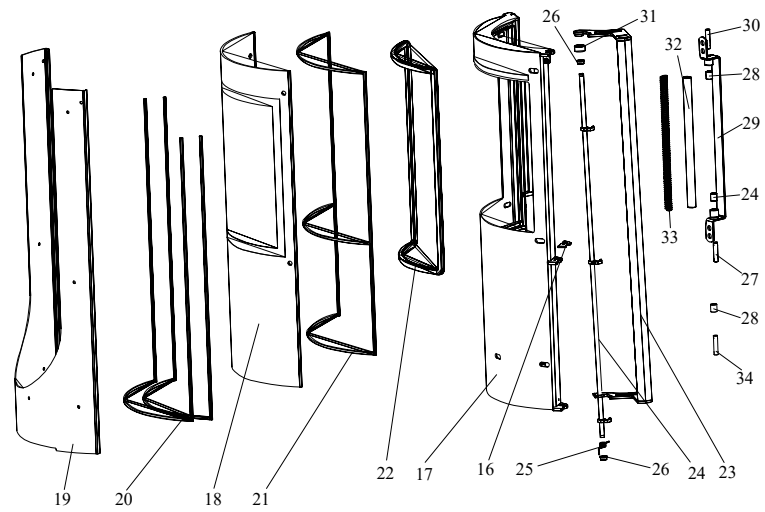

RIVESTIMENTO

004760635_001

Pos	Code	Description	Poids kg	N	Q.té
2	895308060	PARTIE FRONTALE SUPERIEURE MOKA	0		1
2	895308061	PARTIE FRONTALE SUPERIEURE NOIRE	0		1
3	895308070	TOP MOKA	0		1
3	895308071	TOP NOIRE	0		1
5	895308081		0		1
6	895308082		0		1
7	895308083		0		1
8	895308084		0		1
9	895308050	KIT FOYER	0		1
10	895308051		0		1
11	895308051		0		1
12	895308052		0		1
13	895308053		0		1
14	895308054		0		1
15	895308020		0		1
15	895308021		0		1

RIVESTIMENTO

004760635_001

ESPLOSO PORTA

004760635_002

www.pieces-de-poele.com

Pos	Code	Description	Poids kg	N	Q.té
16	895308055		0		1
17	895308056		0		1
18	895308030	VITRE PORTE FOYER	0		1
19	895308057		0		1
19	895308072		0		1
20	895308030	VITRE PORTE FOYER	0		1
21	895308030	VITRE PORTE FOYER	0		1
22	895308040	JOINT (KIT COMPLÈTE)	0		1
23	895308085		0		1
24	895308086		0		1
25	895308087		0		1
26	895308088		0		1
27	895308058		0		1
28	895308059		0		1
29	895308062		0		1
30	895308058		0		1
31	895308063		0		1
32	895308064		0		1
33	895308065		0		1
34	895308058		0		1
35	895308080	POIGNÉE (COMPLÈTE)	0		1