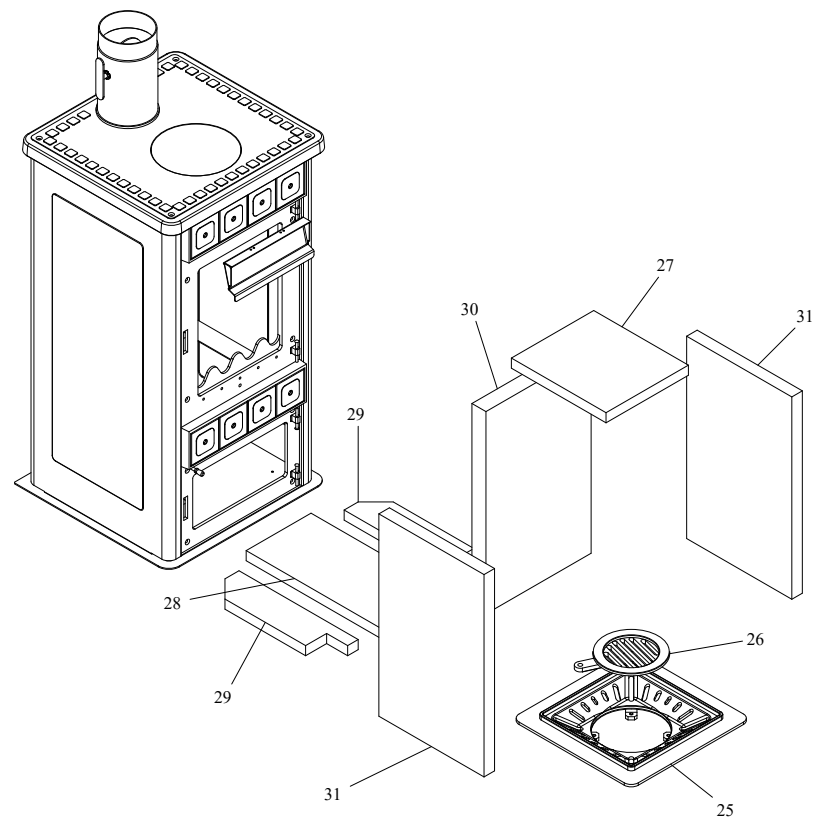

RIVESTIMENTO

004761055_001

Pos	Code	Description	Poids kg	N	Q.té
1	895716380		0		1
2	895716390	PLAQUE CERAMIC ROUGE 80X80	0		1
3	895727160		0		1
4	895712401	PIED (4 PC)	0		1
5	895713400	charni}re	0		1
6	895712340	BOUCLES (4 PIÈCES)	0		1
7	895713610		0		1
8	895712510	TIROIR À CENDRES	0		1
9	892600071	etre toise (8 pi}ces)	0		1
10	895734160	JOINT EN VERRE (5MT)	0		1
11	895701050	Bande en fibre de verre	0		1
12	895713430	VITRE	0		1
13	895713410	POIGNÉE	0		1
14	895713280		0		1
15	895713270		0		1
16	895713230	kit de roues	0		1
17	895713220	COMUTATEUR DE L'AIR DE COMBUSTION	0		1
18	895713211	TOP EN FONTE	0		1
19	895713200	FACADE (TIROIR)	0		1
20	895713190	CHASSIS	0		1
21	895713180	PORTE INFERIEURE	0		1
22	895713691	PORTE FOYER (COMPLETE)	0		1
23	895713240	rivet	0		1
24	895712350	AXE	0		1

RIVESTIMENTO

004761055_001

CALDAIA

004761055_002

www.pieces-de-poele.com

Pos	Code	Description	Poids kg	N	Q.té
25	895751491	SUPPORT DE LA GRILLE	0		1
26	895712260	GRILLE DU FOYER	0		1
27	895743548	COTE SUPERIEUR	0		1
28	895755748	BASE REFRACTAIRE CENTRAL	0		1
29	895755749	BASE REFRACTAIRE LATERAL	0		1
30	895713450		0		1
31	895713440	PANNEAU D'ISOLATION (SET 2 PC)	0		1