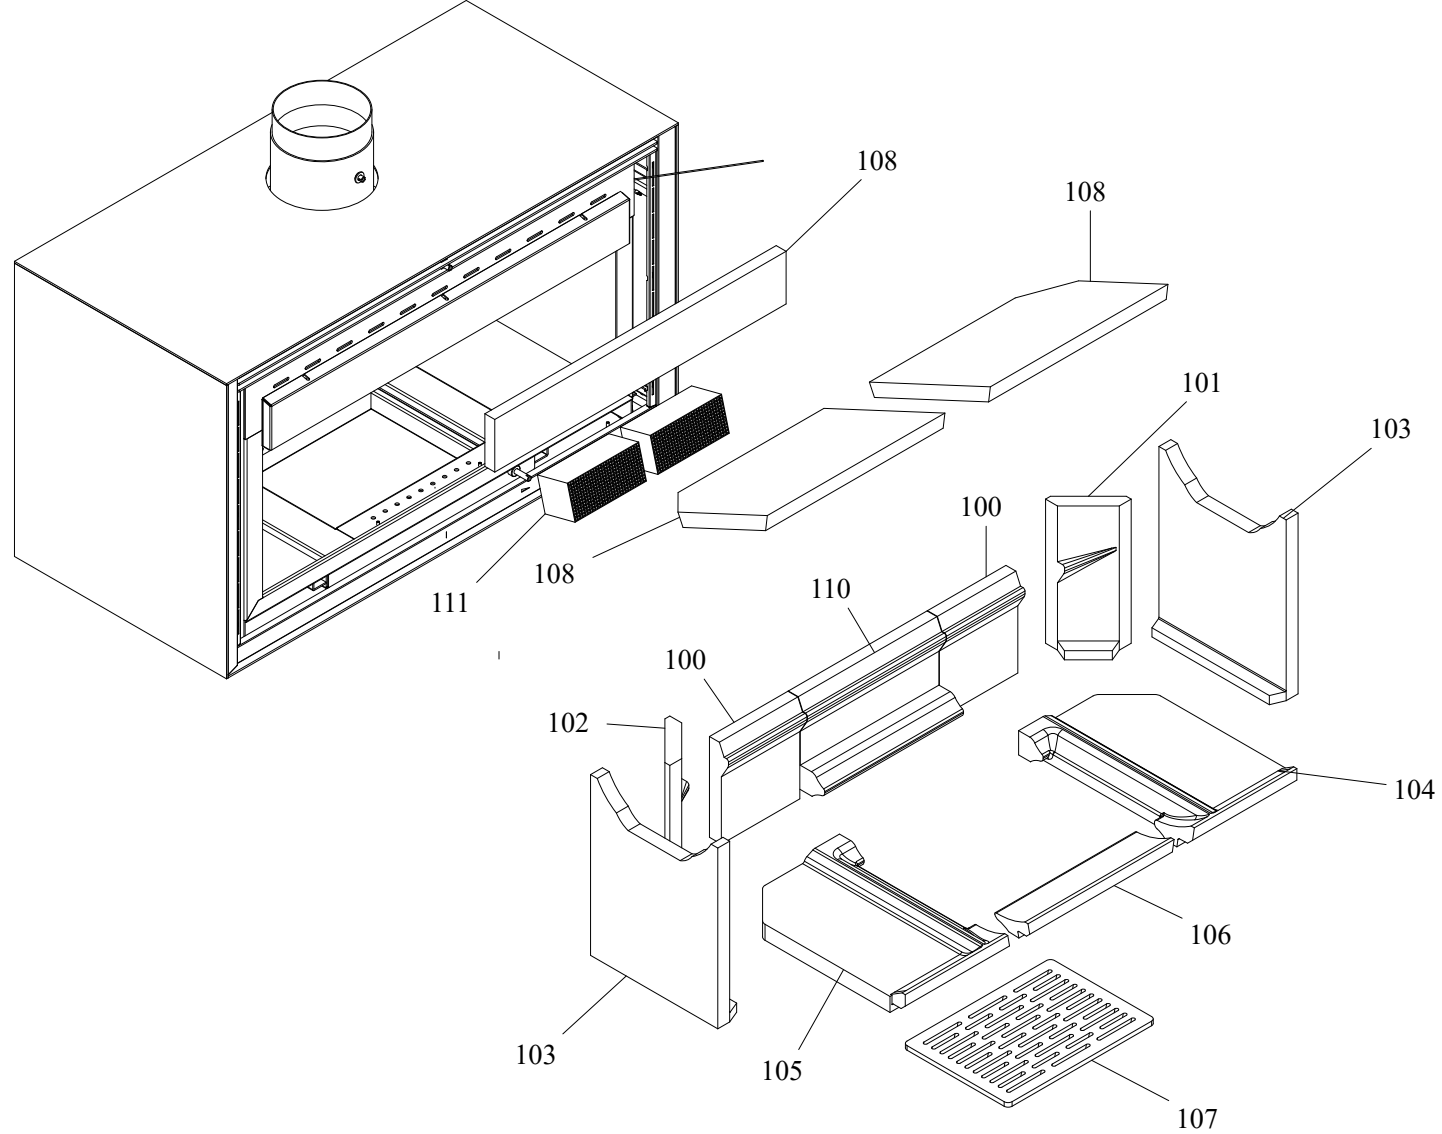

RIVESTIMENTO

004760686_001

Pos	Code	Description	Poids kg	N	Q.té
1	895743130	DROIT VERTICAL PROFIL	0		1
2	895743140	PROFIL BAS	0		1
3	895743150	PROFIL VERTICAL	0		1
4	895743160	GAUCHE VERTICAL PROFIL	0		1
5	895701120	JOINT EN FIBRE DE VERRE 8 MM (10MT)			1
6	892503440	joint en fibre de verre (10MT)			1
7	895743170	BOND (2 PIÈCES)	0		1
8	895743180	VITRE EXTERNE	0		1
9	895743190	SET deux roues avec roulement	0		1
10	895743210	KIT deux câbles PORTE FOYER	0		1
11	895743220	PORTE FOYER (KIT COMPLET)	0		1
12	895743230	AXE (2 PIÈCES)	0		1
13	895743240	PORTE (SEULEMENT CHASSIS)	0		1
14	895743250	ÉQUERRES DE FIXATION VITRE (COUPLE)	0		1
15	895743260	ENTRETOISES DE COUPLE	0		1
17	895743270	COMPTEUR LEVIER GAUCHE	0		1
18	895743280	COMPTEUR LEVIER DROITE	0		1
19	895743290	LEVEL DE FERMETURE (DROITE)	0		1
20	895743300	LEVEL DE FERMETURE (GAUCHE)	0		1
21	895743310	SUPPORT DROIT	0		1
22	895743330	SUPPORT GAUCHE	0		1
23	895743320	VALVE DE LA SORTIE DES FUMÉES	0		1
24	895743340	REGULATION DE L'AIRE	0		1
26	895743350	REGISTRE D'AIR	0		1
27	895743360	PEINDRÉ (KIT COMPLET)	0		1
28	895743370	JOINT (CERAPAPER)	0		1
29	895743380	COTÉ CERAMIQUE DROITE	0		1
30	895743390	COUVERCLE	0		1
31	895743400	COTE ARRIÈRE	0		1
32	895743410	DEFLECTOR SUPERIOR	0		1
33	895743420	GRILLE ANTERIEURE	0		1
34	895743430	POIGNÉE ENLEVABLE	0		1
35	895743440	COTÉ CERAMIQUE GAUCHE	0		1
36	895743450	KIT deux câbles	0		1

RIVESTIMENTO

004760686_001

CALDAIA

004760686_002

www.pieces-de-poele.com

Pos	Code	Description	Poids kg	N	Q.té
100	895743460	RETOUR COURT	0		1
101	895743470	COURT DROITE	0		1
102	895743480	COTÉ CERAMIQUE GAUCHE	0		1
103	895743490	CÔTÉ REFRACTAIRE REVERSIBLE	0		1
104	895743500	BASE DROITE DU FOYER	0		1
105	895743510	BASE GAUCHE DU FOYER	0		1
106	895743520	PROFIL AVANT	0		1
107	895743530	GRILLE DU FOYER	0		1
108	895743540	RÉFRACIAIRES SUPERIEURS	0		1
110	895743560	R]fractaire RETOUR	0		1
111	895746570	KIT deux catalyseurs	0		1