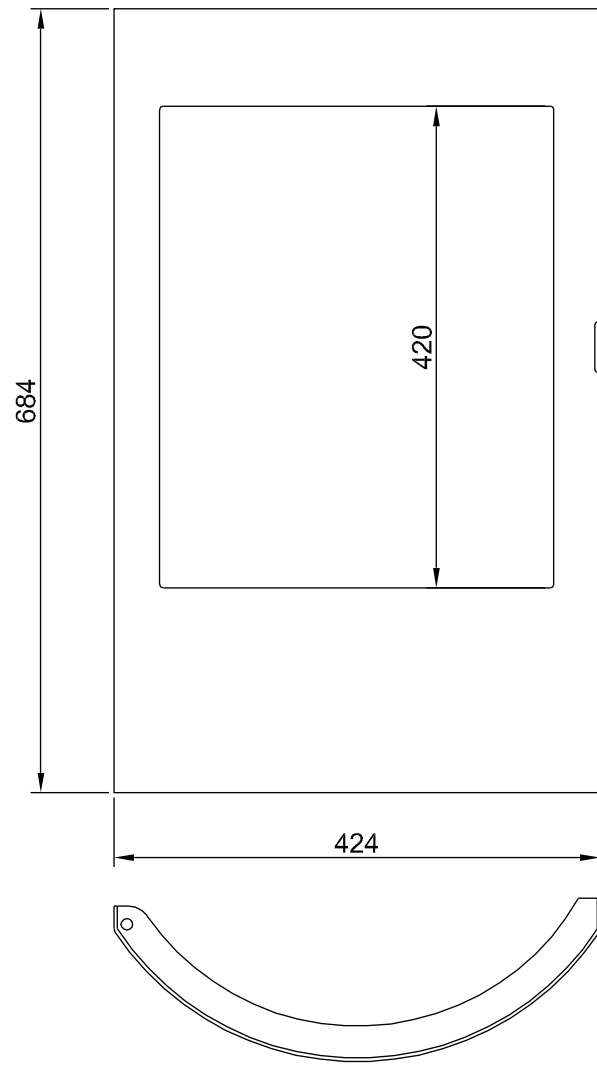

004760194_003