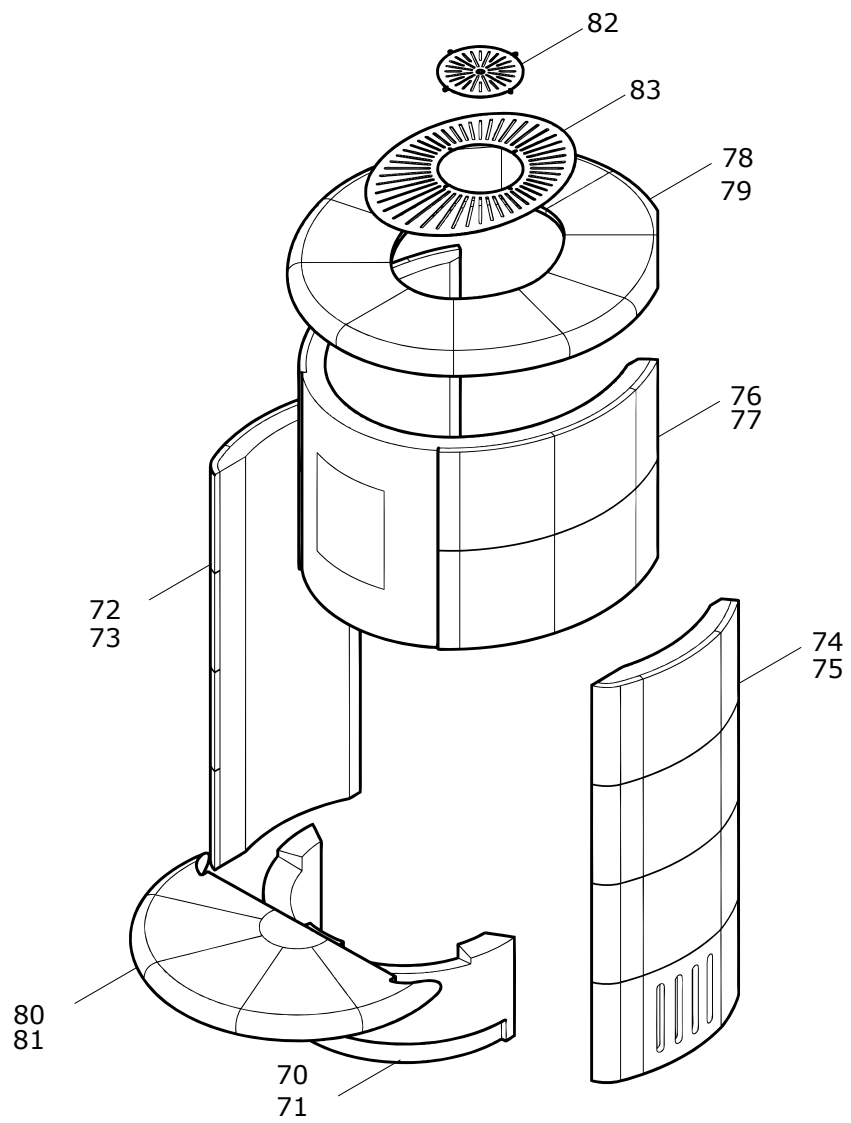


CALDAIA

004721144_001

www.pieces-de-poele.com

Pos	Code	Description	Poids kg	N	Q.té
1	895000090	bague			1
2	895000100	ballon tampon			1
3	895000110	joint (Cerapaper)			1
4	895000080	pieds d'appui 4 pièces			1
5	895000120	regulation de l'aire			1
6	895006870	cadre frontale			1
7	892600100	axe			1
9	892602770	joint en verre 10MM (10MT)	POS. ANTERIORE		1
10	892602760	joint en verre 5 MM (10MT)			1
11	895003620	base du foyer			1
12	892600011		0		1
13	892504050	paroi de fond			1
14	895701050	Bande en fibre de verre			1
15	892504060	cote du foyer			1
16	892504070	cote du foyer			1
17	895000040	deflecteur de fumée			1
18	892504090	tiroir a bois			1
19	895007020		0		1

CALDAIA

004721144_001

PORTE FOYER (KIT COMPLET)

004721144_002

www.pieces-de-poele.com

Pos	Code	Description	Poids kg	N	Q.té
40	895000160	deflecteur de fumée			1
41	895000250	deflecteur de vitre			1
42	895000070	cendre top			1
43	895006880		0		1
44	895000050	POIGNÉE (COMPLÈTE)			1
49	895006960	porte foyer (complet)			1
50	895006970	porte foyer (seulement chassis)			1
51	895000020	joint en verre (10MT)			1
52	895000000	vitre de la porte foyer			1
53	895006980	profil			1
54	895006990	profil			1
56	895000180	support (couple)			1
57	895000190	bond (2 pièces)			1
58	895007000	poignée			1
59	895700430	axe			1
60	895006920	charnière inferieure			1
61	895006930	CHARNIÈRE SUPERIEURE			1
64	895006950		0		1
66	895006940		0		1
67	895007010		0		1
68	895705820	BOND (2 PIÈCES)			1
69	004769991	NON DISPONIBLE			1

PORTE FOYER (KIT COMPLET)

004721144_002

CERAMICA

004721144_003

Pos	Code	Description	Poids kg	N	Q.té
70	895007180		0		1
71	895007190		0		1
72	895007200		0		1
73	895007210		0		1
74	895007220		0		1
75	895007230		0		1
76	895007240		0		1
77	895007250		0		1
78	895007260		0		1
79	895007270		0		1
80	895007280		0		1
81	895007290		0		1
82	895007150		0		1
83	895007160		0		1

CERAMICA

004721144_003