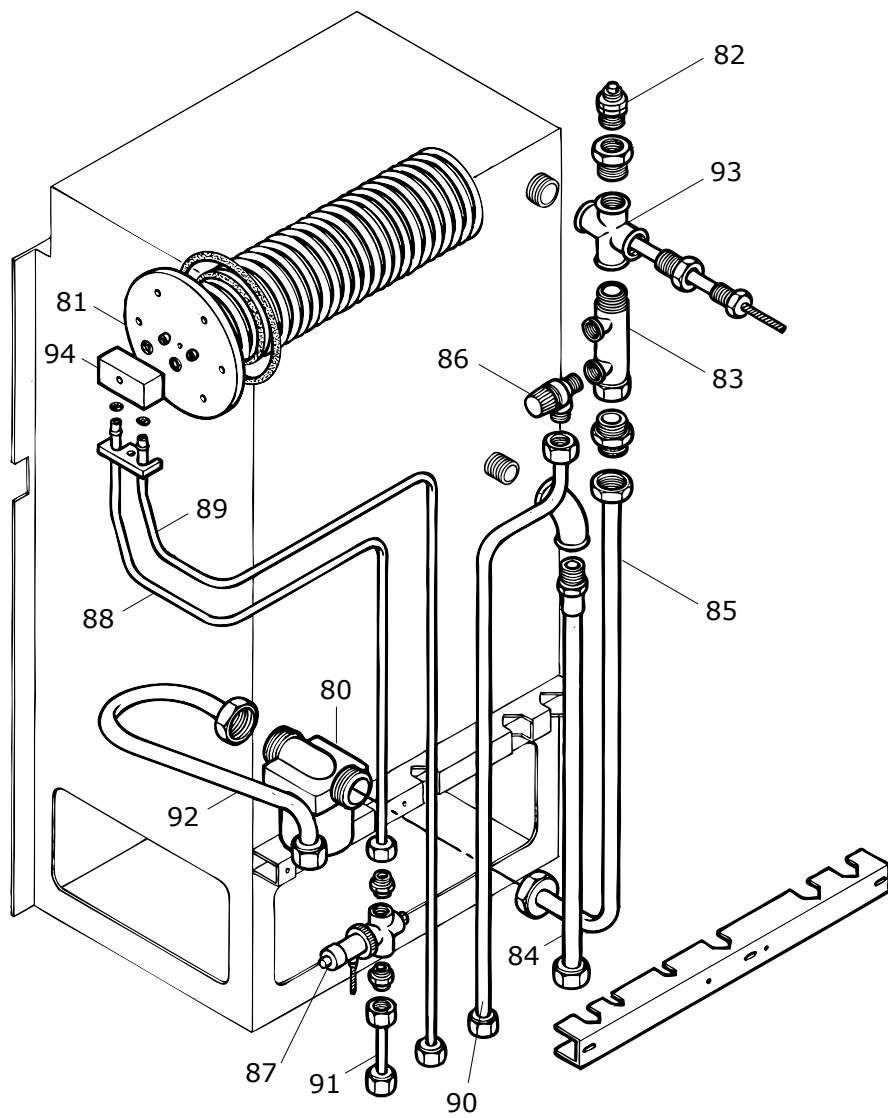

CALDAIA

004760734_001

Pos	Code	Description	Poids kg	N	Q.té
1	895000090	bague			1
2	895000100	ballon tampon			1
3	895000110	joint (Cerapaper)			1
4	895000080	pieds d'appui 4 pièces			1
5	895000120	regulation de l'aire			1
6	895000130	cadre frontale			1
7	892600100	axe			1
9	892602770	joint en verre 10MM (10MT)	POS. ANTERIORE		1
10	892602760	joint en verre 5 MM (10MT)			1
11	895003620	base du foyer			1
12	892600011		0		1
13	895004810	paroi de fond			1
14	892602760	joint en verre 5 MM (10MT)			1
15	895004820	coté foyer (droite)			1
16	004769991	NON DISPONIBLE			1
17	895004840	ballon tampon			1
18	892504090	tiroir a bois			1

RIVESTIMENTO

004760734_002

IMPIANTO IDRAULICO

004760734_003

Pos	Code	Description	Poids kg	N	Q.té
80	895004850	pompa de circulacion			1
81	895004860	serpentine			1
81	895004980	joints (cerapaper)			1
82	895004870	vanne de air			1
83	895004880	collerette			1
84	895004890	tuyau profilé en cuivre			1
85	895004900	tuyau profilé en cuivre			1
86	895005000	VALVE DE SECURITÉ			1
87	895004920	valve de securité			1
88	895004930	tuyau			1
89	895004940	tuyau			1
90	895004950	tuyau profilé en cuivre			1
91	895006400	tuyau profilé en cuivre			1
92	895004970	tuyau profilé en cuivre			1
93	895004990	puisarde			1
94	895005070	collerette			1