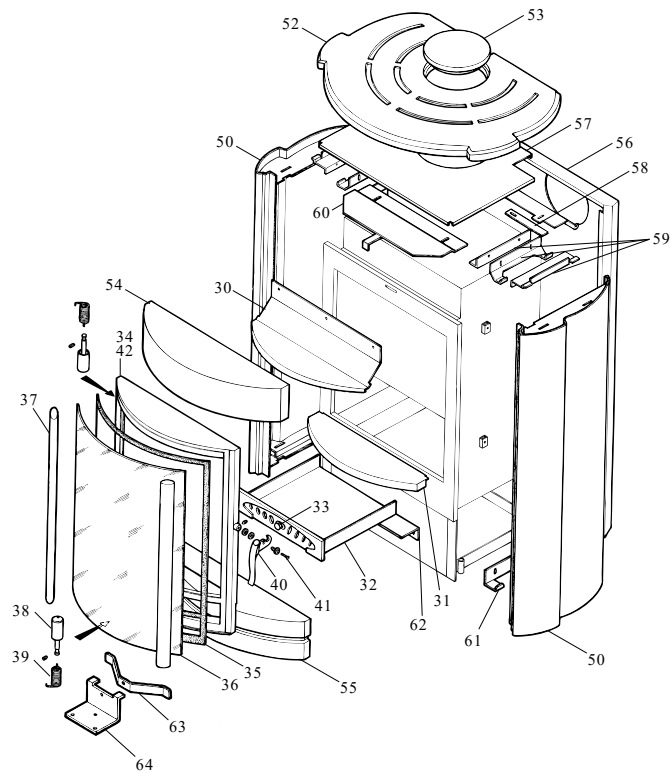

RIVESTIMENTO

004760734_002

Pos	Code	Description	Poids kg	N	Q.té
30	895000250	deflecteur de vitre			1
31	895000070	cedre top			1
32	895000060	tiroir à cendres (complet)			1
33	895000050	POIGNÉE (COMPLÈTE)			1
34	895000241	porte foyer (seulement chassis)			1
35	895000020	joint en verre (10MT)			1
36	895000000	vitre de la porte foyer			1
37	895003630	montant			1
38	895000180	support (couple)			1
39	895000190	bond (2 pièces)			1
40	895700550	POIGNÉE (COMPLÈTE)			1
41	895700430	axe			1
42	004769991	NON DISPONIBLE			1
50	895000400	coté acier inox			1
52	895000450	top céramique noir			1
52	895000460	top ceramique bleu			1
52	895000470	top ceramique rouge			1
52	895000480	top ceramique moutard			1
53	895000590	bouchon ceramique noir			1
53	895000600	bouchon ceramique bleu			1
53	895000610	bouchon ceramique rouge			1
53	895000620	moutard			1
54	895000630	facade céramique noir			1
54	895000640	facade bleu ceramique			1
54	004769991	NON DISPONIBLE			1
54	895000660	partire frontale moutard			1
54	895003640	facade céramique noir			1
54	895003650	facade bleu ceramique			1
54	895003660	partie frontale ceramique rouge			1
54	895003670	partire frontale moutard			1
55	895000670	frente inferior (noir)			1
55	895000680	partie inferieure (bleu)			1
55	895000690	frente inferior (rouge)			1
55	895000700	frente inferior - moutard			1
56	895005080	cote arrière			1
57	895000770	septum (couvercle)			1

RIVESTIMENTO

004760734_002