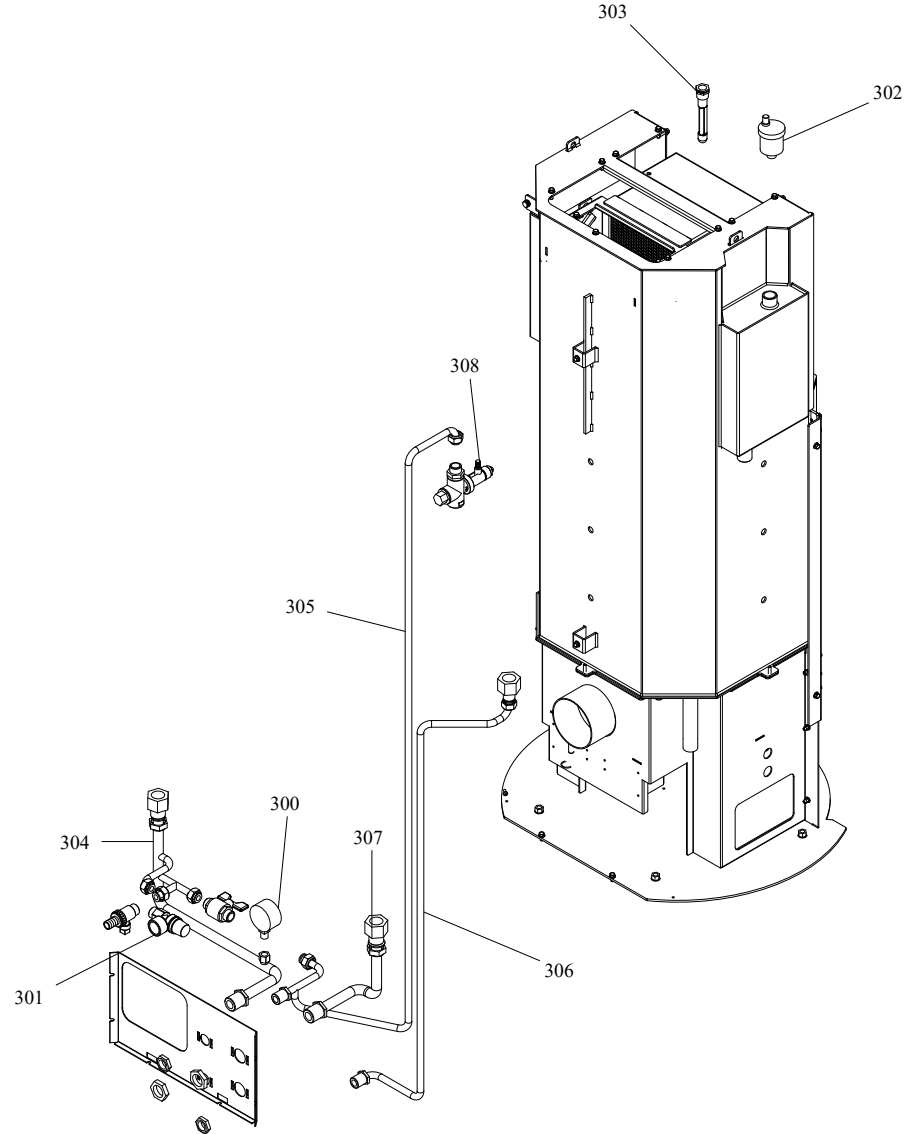

RIVESTIMENTO

004760504_001

Pos	Code	Description	Poids kg	N	Q.té
1	895753736	porte foyer (complet)	0		1
2	895708630	Bande en fibre de verre			1
3	895701120	JOINT EN FIBRE DE VERRE 8 MM (10MT)			1
4	895755770	BOND (2 PIÈCES)	0		1
5	895753754	POIGNÉE	0		1
6	895753402	FERMETURE PORTE	0		1
7	895751103	Equerres de fixation LATÉRAL	0		1
8	895746550		0		1
9	895719530	imant (10 pièces)			1
10	895735400	BOUCLES (2 PIÈCES)	0		1
11	895749241	CABLE DE CONNEXION EN ACIER	0		1
12	895754970	BOND	0		1
13	895755780	BUSH	0		1
14	895755186	CHARNIÈRES (COUPLE)	0		1
15	895751571	charni}re	0		1
16	895740760	AXE	0		1
17	895755461	TOP ROUGE NOIRE	0		1
18	895754950	COT] ACIER NOIR DROITE	0		1
19	895754951	coté acier GAUCHE NOIRE	0		1
20	895753426	PROFIL GAUCHE	0		1
21	895753427	PROFIL DROITE	0		1
22	895753711	PARTIE FRONTALE SUPERIEURE	0		1
23	895755694	PARTIE INFERIEURE NOIRE	0		1
24	895702570	PIEDS D'APPUI 4 PIÈCES			1

COMANDI

004760504_002

CALDAIA 14 KW

004760504_004

Pos	Code	Description	Poids kg	N	Q.té
200	895746570	KIT deux catalyseurs	0		1
201	895745580	tiroir à cendres (complet)	0		1
202	895755431	GRILLE	0		1
204	895746760	réfractaires complets	0		1

CALDAIA 14 KW

004760504_004

CALDAIA 10 KW

004760504_003

Pos	Code	Description	Poids kg	N	Q.té
200	895746570	KIT deux catalyseurs	0		1
201	895745580	tiroir à cendres (complet)	0		1
202	895755431	GRILLE	0		1
203	895746761	réfractaires complets	0		1

CALDAIA 10 KW

004760504_003

IMPIANTO IDRAULICO

004760504_005

Pos	Code	Description	Poids kg	N	Q.té
300	895711670	jauge			1
301	895005000	VALVE DE SECURITÉ			1
302	895711680	VANNE DE AIR			1
303	895752220	VASE POUR SONDE	0		1
304	895755321	tuyau profil} en cuivre	0		1
305	895755322	tuyau profil} en cuivre	0		1
306	895755323	tuyau profil} en cuivre	0		1
307	895755324	tuyau profil} en cuivre	0		1
308	892604540	valve de securité			1