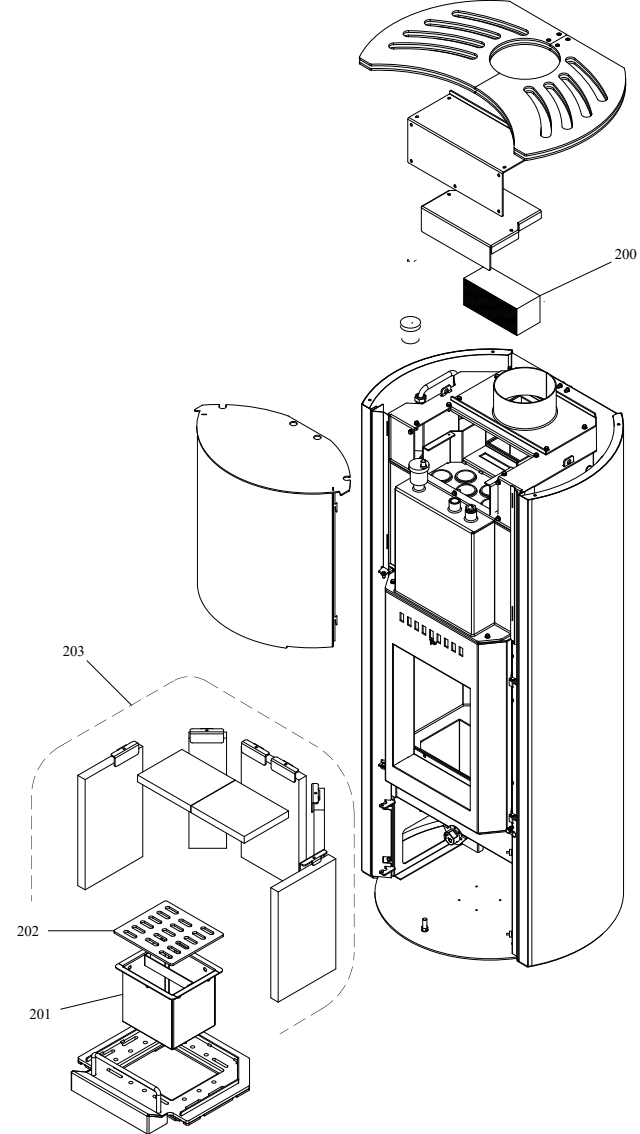

CALDAIA 10 KW

004760504_003

Pos	Code	Description	Poids kg	N	Q.té
200	895746570	KIT deux catalyseurs	0		1
201	895745580	tiroir à cendres (complet)	0		1
202	895755431	GRILLE	0		1
203	895746761	réfractaires complets	0		1

CALDAIA 10 KW

004760504_003