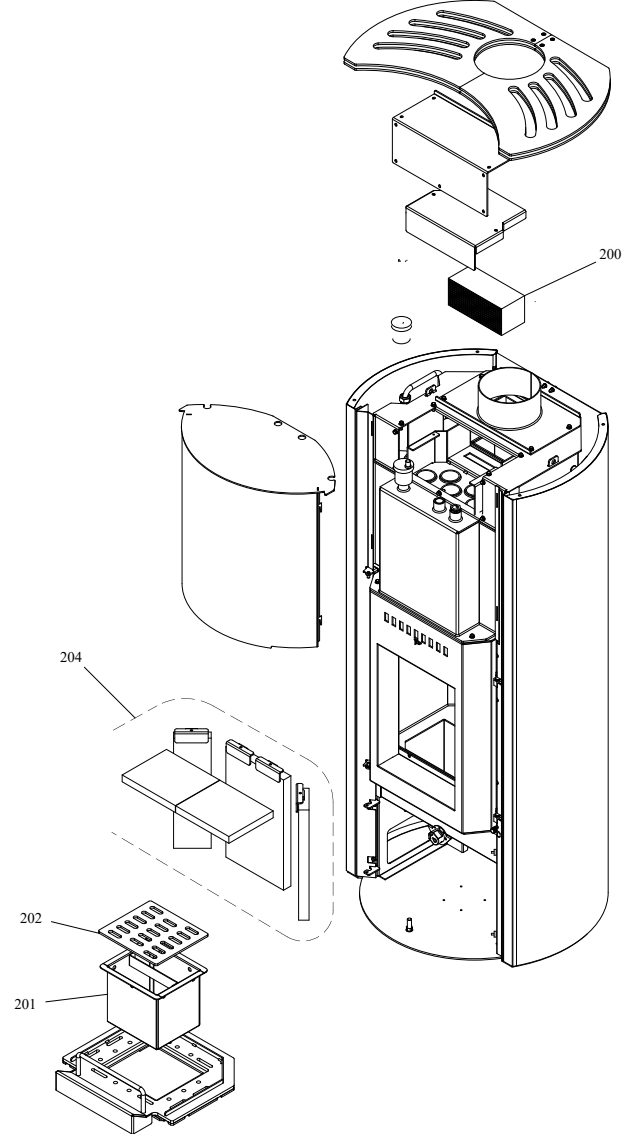

RIVESTIMENTO

004760504_001

Pos	Code	Description	Poids kg	N	Q.té
1	895753736	porte foyer (complet)	0		1
2	895708630	Bande en fibre de verre			1
3	895701120	JOINT EN FIBRE DE VERRE 8 MM (10MT)			1
4	895755770	BOND (2 PIÈCES)	0		1
5	895753754	POIGNÉE	0		1
6	895753402	FERMETURE PORTE	0		1
7	895751103	Equerres de fixation LATÉRAL	0		1
8	895746550		0		1
9	895719530	imant (10 pièces)			1
10	895735400	BOUCLES (2 PIÈCES)	0		1
11	895749241	CABLE DE CONNEXION EN ACIER	0		1
12	895754970	BOND	0		1
13	895755780	BUSH	0		1
14	895755186	CHARNIÈRES (COUPLE)	0		1
15	895751571	charni}re	0		1
16	895740760	AXE	0		1
17	895755461	TOP ROUGE NOIRE	0		1
18	895754950	COT] ACIER NOIR DROITE	0		1
19	895754951	coté acier GAUCHE NOIRE	0		1
20	895753426	PROFIL GAUCHE	0		1
21	895753427	PROFIL DROITE	0		1
22	895753711	PARTIE FRONTALE SUPERIEURE	0		1
23	895755694	PARTIE INFERIEURE NOIRE	0		1
24	895702570	PIEDS D'APPUI 4 PIÈCES			1

RIVESTIMENTO

004760504_001

COMANDI

004760504_002

Pos	Code	Description	Poids kg	N	Q.té
100	895752243	SOUPAPE THERMOSTATIQUE REGLER	0		1
101	895753543	regulation de l'aire	0		1
102	895746880	BOND (2 PIÈCES)	0		1
103	895755790	SET DEUX ROUES À DENTS	0		1
104	895748911	REGULATION DE L'AIRE	0		1
105	895747071	POIGNÉE ENLEVABLE	0		1

COMANDI

004760504_002

CALDAIA 14 KW

004760504_004

Pos	Code	Description	Poids kg	N	Q.té
200	895746570	KIT deux catalyseurs	0		1
201	895745580	tiroir à cendres (complet)	0		1
202	895755431	GRILLE	0		1
204	895746760	réfractaires complets	0		1

CALDAIA 10 KW

004760504_003

IMPIANTO IDRAULICO

004760504_005

Pos	Code	Description	Poids kg	N	Q.té
300	895711670	jauge			1
301	895005000	VALVE DE SECURITÉ			1
302	895711680	VANNE DE AIR			1
303	895752220	VASE POUR SONDE	0		1
304	895755321	tuyau profil} en cuivre	0		1
305	895755322	tuyau profil} en cuivre	0		1
306	895755323	tuyau profil} en cuivre	0		1
307	895755324	tuyau profil} en cuivre	0		1
308	892604540	valve de securité			1