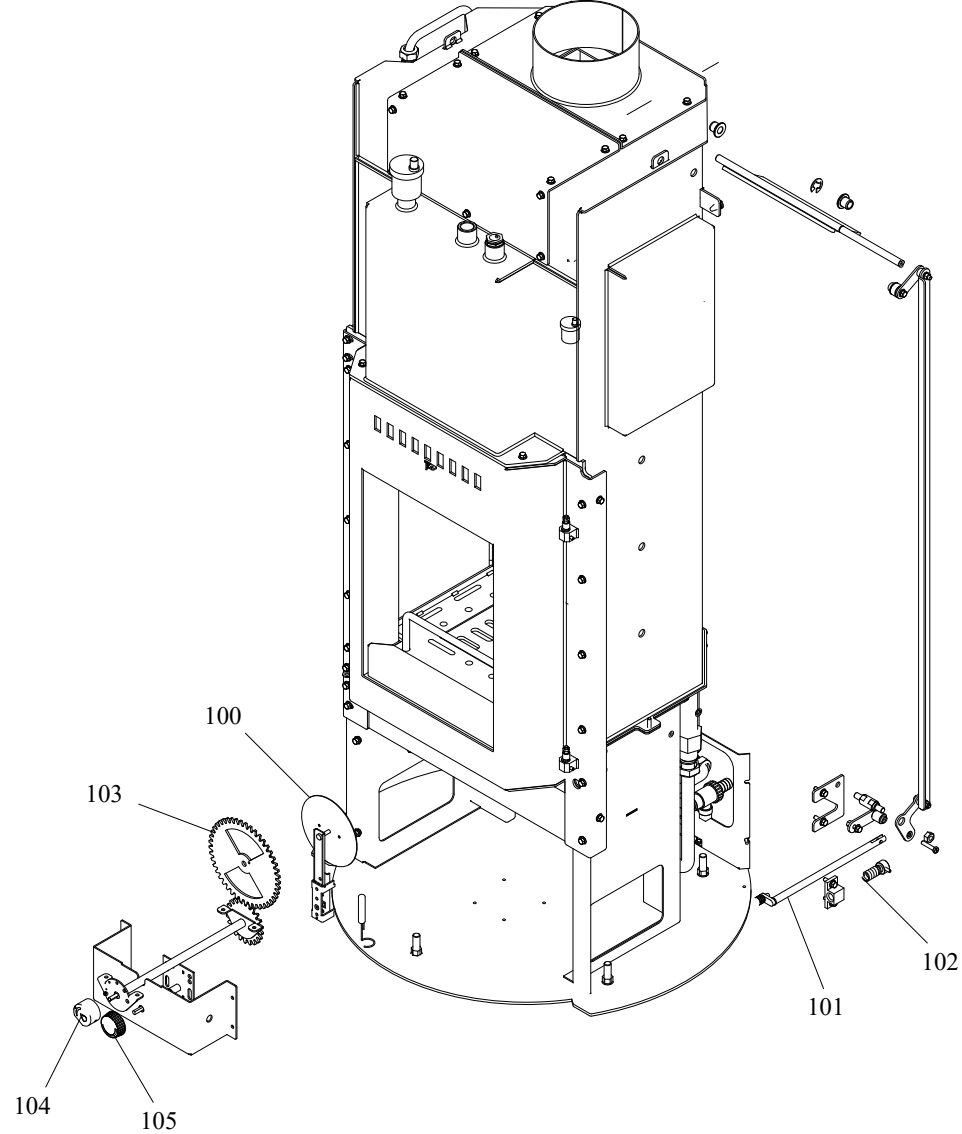

RIVESTIMENTO

004760504_001

Pos	Code	Description	Poids kg	N	Q.té
1	895753736	porte foyer (complet)	0		1
2	895708630	Bande en fibre de verre			1
3	895701120	JOINT EN FIBRE DE VERRE 8 MM (10MT)			1
4	895755770	BOND (2 PIÈCES)	0		1
5	895753754	POIGNÉE	0		1
6	895753402	FERMETURE PORTE	0		1
7	895751103	Equerres de fixation LATÉRAL	0		1
8	895746550		0		1
9	895719530	imant (10 pièces)			1
10	895735400	BOUCLES (2 PIÈCES)	0		1
11	895749241	CABLE DE CONNEXION EN ACIER	0		1
12	895754970	BOND	0		1
13	895755780	BUSH	0		1
14	895755186	CHARNIÈRES (COUPLE)	0		1
15	895751571	charni}re	0		1
16	895740760	AXE	0		1
17	895755461	TOP ROUGE NOIRE	0		1
18	895754950	COT] ACIER NOIR DROITE	0		1
19	895754951	coté acier GAUCHE NOIRE	0		1
20	895753426	PROFIL GAUCHE	0		1
21	895753427	PROFIL DROITE	0		1
22	895753711	PARTIE FRONTALE SUPERIEURE	0		1
23	895755694	PARTIE INFERIEURE NOIRE	0		1
24	895702570	PIEDS D'APPUI 4 PIÈCES			1

RIVESTIMENTO

004760504_001

COMANDI

004760504_002

Pos	Code	Description	Poids kg	N	Q.té
100	895752243	SOUPAPE THERMOSTATIQUE REGLER	0		1
101	895753543	regulation de l'aire	0		1
102	895746880	BOND (2 PIÈCES)	0		1
103	895755790	SET DEUX ROUES À DENTS	0		1
104	895748911	REGULATION DE L'AIRE	0		1
105	895747071	POIGNÉE ENLEVABLE	0		1

COMANDI

004760504_002

CALDAIA 14 KW

004760504_004

Pos	Code	Description	Poids kg	N	Q.té
200	895746570	KIT deux catalyseurs	0		1
201	895745580	tiroir à cendres (complet)	0		1
202	895755431	GRILLE	0		1
204	895746760	réfractaires complets	0		1

CALDAIA 14 KW

004760504_004

CALDAIA 10 KW

004760504_003

Pos	Code	Description	Poids kg	N	Q.té
200	895746570	KIT deux catalyseurs	0		1
201	895745580	tiroir à cendres (complet)	0		1
202	895755431	GRILLE	0		1
203	895746761	réfractaires complets	0		1