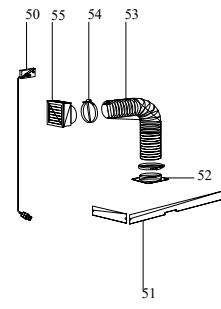

004760020_001

004760020_001

004760020_001

004760020_001

www.pieces-de-poele.com

Pos	Code	Description	Poids kg	N	Q.té
31	892602990	levier de regulation			1
32	892602430	fermeture base			1
33	895701050	Bande en fibre de verre			1
34	892601470	cablage			1
35	892602040	ventilateur (kit complète)			1
35	892602110	ventilateur			1
36	892600610	thermostat (5 pièces)			1

004760020_001

004760020_001

004760020_002

004760020_002

Pos	Code	Description	Poids kg	N	Q.té
50	892004370	ARMOIRE DE COMMANDE			1
51	892602030	ballon tampon			1
51	892602050	ballon tampon			1
52	894700290	bague			1
53	002360006	TUBE FLEXIBLE EN ALUMINIUM Ø14 x 150			1
54	894700320	pince (couple)			1
55	162560181	BOUCHES 17 x 17 RACCORD Ø14			1
56	892601970	ventilateur			1
57	892601950	boite			1
58	892601960	armoire de commande			1
59	892601980	cablage			1
60	895701160	borne			1
61	892601940	peindré			1