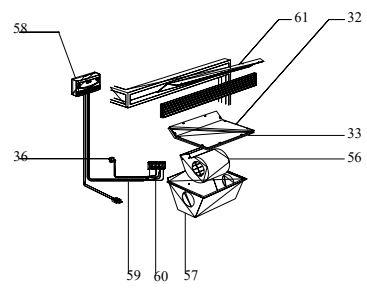

004760020_001

004760020_001

004760020_001

004760020_001

www.pieces-de-poele.com

Pos	Code	Description	Poids kg	N	Q.té
31	892602990	levier de regulation			1
32	892602430	fermeture base			1
33	895701050	Bande en fibre de verre			1
34	892601470	cablage			1
35	892602040	ventilateur (kit complète)			1
35	892602110	ventilateur			1
36	892600610	thermostat (5 pièces)			1

004760020_001

004760020_001

004760020_002

004760020_002

Pos	Code	Description	Poids kg	N	Q.té
50	892004370	ARMOIRE DE COMMANDE			1
51	892602030	ballon tampon			1
51	892602050	ballon tampon			1
52	894700290	bague			1
53	002360006	TUBE FLEXIBLE EN ALUMINIUM Ø14 x 150			1
54	894700320	pince (couple)			1
55	162560181	BOUCHES 17 x 17 RACCORD Ø14			1
56	892601970	ventilateur			1
57	892601950	boite			1
58	892601960	armoire de commande			1
59	892601980	cablage			1
60	895701160	borne			1
61	892601940	peindré			1