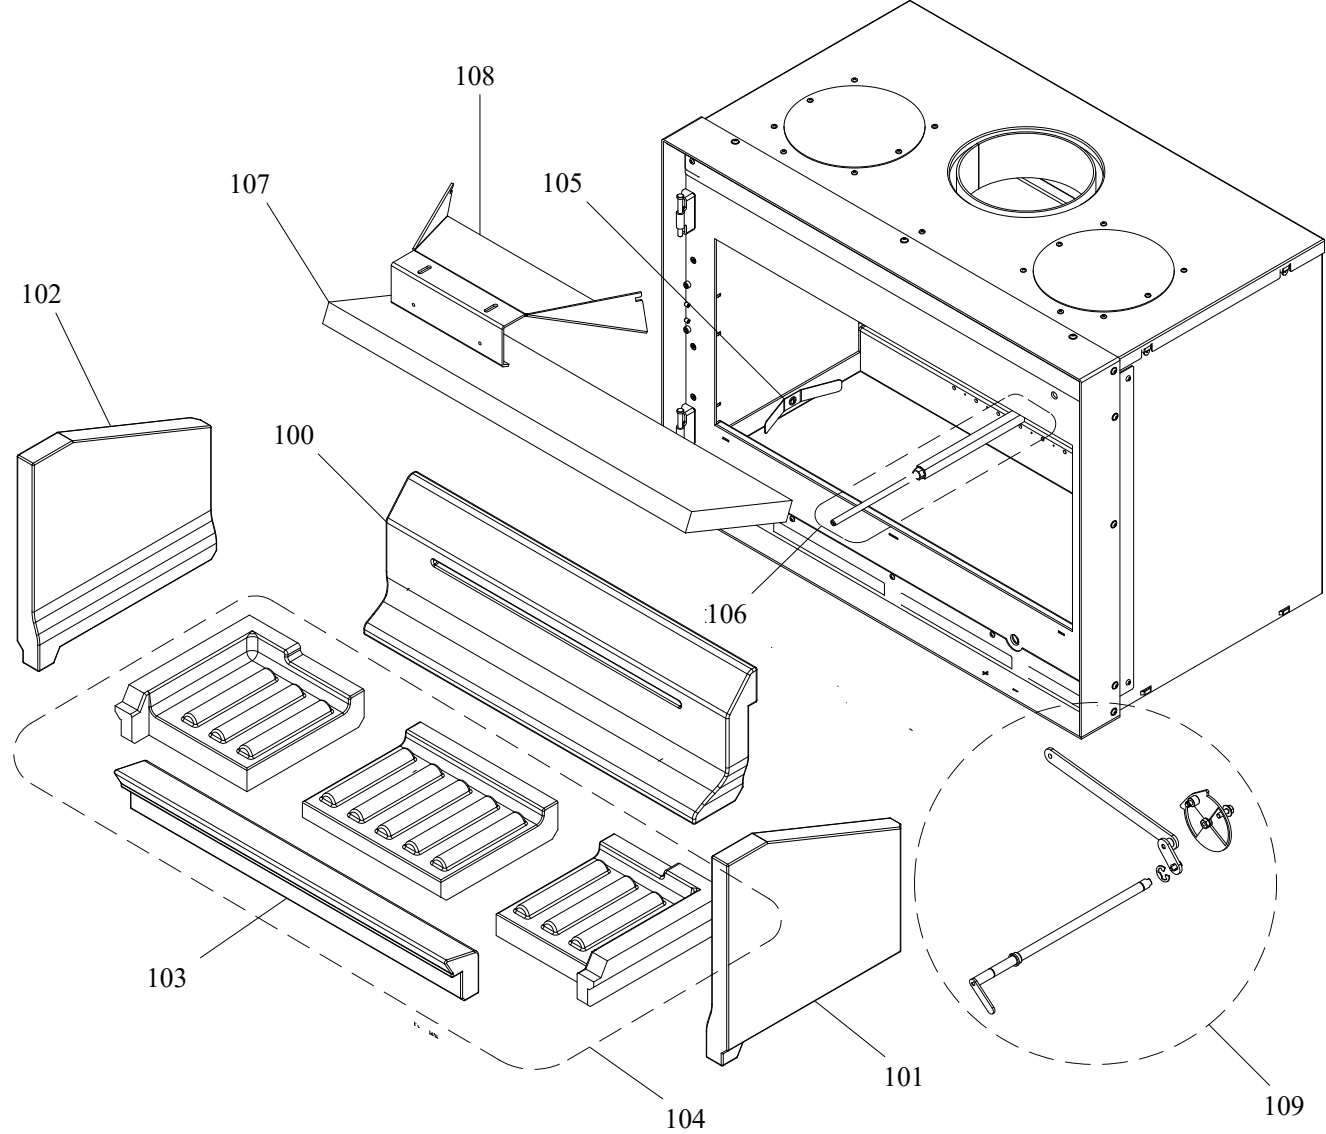

RIVESTIMENTO

004761046_001

www.pieces-de-poele.com

Pos	Code	Description	Poids kg	N	Q.té
1	895753382	PORTE FOYER (KIT COMPLET)	0		1
2	895737841	VITRE EXTERNE	0		1
3	895736800	JOINT EN FIBRE DE VERRE (10MT)	0		1
4	895701110	joint en fibre de verre10MM (10MT)			1
5	895753400	FERMETURE PORTE	0		1
6	895753410	MANETTE	0		1
7	895753425	PROFIL AVANT	0		1
8	895753442	ÉQUERRES DE FIXATION INFERIEUR	0		1
9	895753441	ÉQUERRES DE FIXATION SUPERIEUR	0		1
10	892606690	FERMETURE PORTE			1
11	895747110	AXE (2 PIÈCES)	0		1
12	895753490	Fermeture de portière	0		1
13	895753511	PARTIE INFERIEURE 76T	0		1
15	895753530	CHARNIÈRES (COUPLE)	0		1
16	895753550	poignée	0		1
18	895723180	tuyau aluminium			1
19	895710540	grille anterieure			1
20	895753560	armoire de commande	0		1
22	895710560	ventilateur			1
23	895753520	TOP COUVERTURE	0		1

RIVESTIMENTO

004761046_001

CALDAIA

004761046_002

Pos	Code	Description	Poids kg	N	Q.té
100	895754720	R]fractaire RETOUR	0		1
101	895754721	CÔTÉ RÉFRACTAIRE DROIT 76T	0		1
102	895753462	COTÉ ACIER GAUCE 76T	0		1
103	895753463	PROFIL AVANT 76T	0		1
104	895753464	réfractaires complets 76T	0		1
105	895753460	BOND (2 PIÈCES)	0		1
106	895753472	regulation de l'aire 76T	0		1
107	895743542	COTE SUPERIEUR	0		1
108	895753502	deflecteur SUPERIEUR 76T	0		1
109	895753542	regulation de l'aire (KIT COMPLÈTE) 76T	0		1