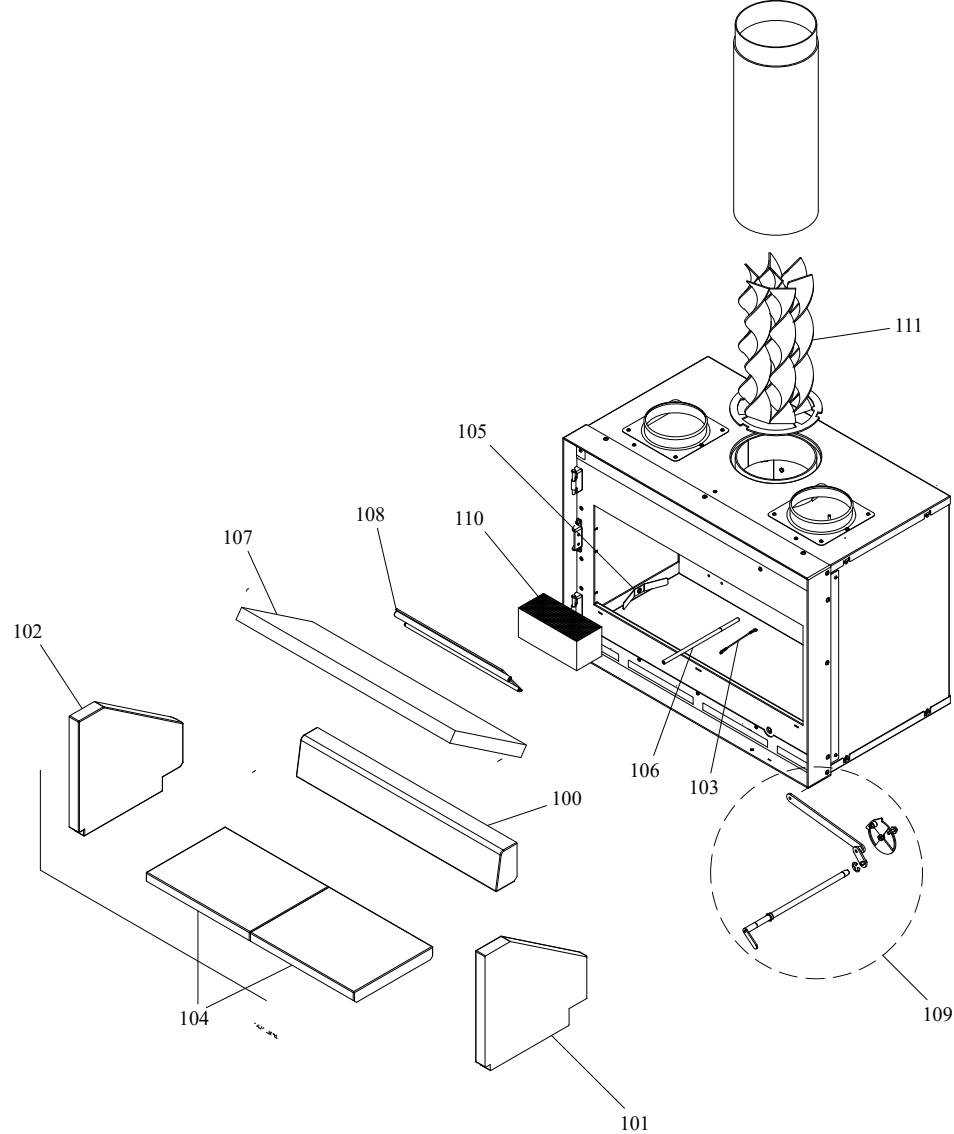

RIVESTIMENTO

004761048_001

www.pieces-de-poele.com

Pos	Code	Description	Poids kg	N	Q.té
1	895753382	PORTE FOYER (KIT COMPLET)	0		1
2	895737841	VITRE EXTERNE	0		1
3	895736800	JOINT EN FIBRE DE VERRE (10MT)	0		1
4	895701110	joint en fibre de verre10MM (10MT)			1
5	895753400	FERMETURE PORTE	0		1
6	895753410	MANETTE	0		1
7	895753425	PROFIL AVANT	0		1
8	895753442	ÉQUERRES DE FIXATION INFERIEUR	0		1
9	895753441	ÉQUERRES DE FIXATION SUPERIEUR	0		1
10	892606690	FERMETURE PORTE			1
11	895747110	AXE (2 PIÈCES)	0		1
12	895753490	Fermeture de portière	0		1
13	895753511	PARTIE INFERIEURE 76T	0		1
15	895753530	CHARNIÈRES (COUPLE)	0		1
16	895753550	poignée	0		1
18	895723180	tuyau aluminium			1
19	895710540	grille anterieure			1
20	895753560	armoire de commande	0		1
22	895710560	ventilateur			1
23	895753520	TOP COUVERTURE	0		1

RIVESTIMENTO

004761048_001

CALDAIA

004761048_002

Pos	Code	Description	Poids kg	N	Q.té
100	895754727	R]fractaire RETOUR 76T STAR	0		1
101	895754728	CÔTÉ RÉFRACTAIRE DROIT 76T STAR	0		1
102	895754729	COTÉ ACIER GAUCE 76T STAR	0		1
103	895755721	ACIER INOXYDABLE 76 STAR	0		1
104	895753465	réfractaires complets 76T STAR	0		1
105	895753460	BOND (2 PIÈCES)	0		1
106	895747502	PIN 76 STAR	0		1
107	895743544	COTE SUPERIEUR 76T STAR	0		1
108	895753474	regulation de l'aire 76 STAR	0		1
109	895753542	regulation de l'aire (KIT COMPLÈTE) 76T	0		1
110	895746570	KIT deux catalyseurs	0		1
111	004769991	NON DISPONIBLE			1