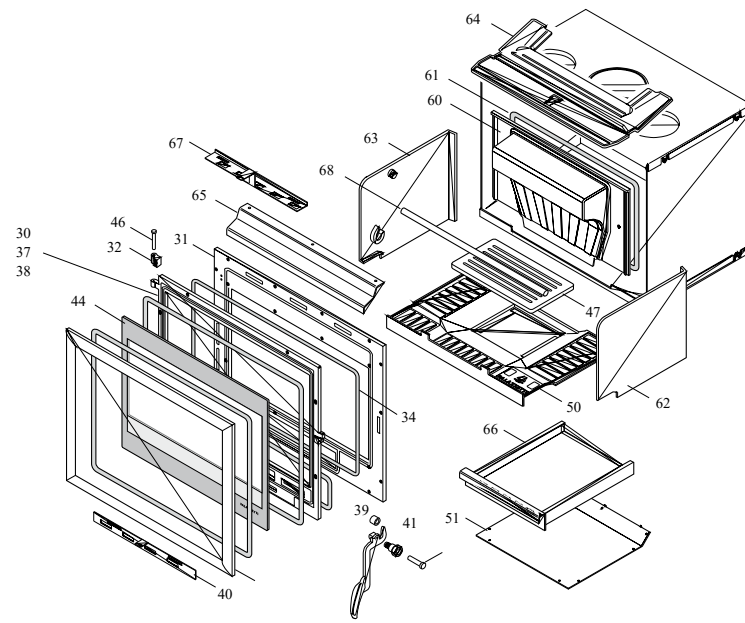

00472156\_001

004721565\_001

Pos	Code	Description	Poids kg	N	Q.té
1	162560181	BOUCHES 17 x 17 RACCORD Ø14			1
2	894700320	pince (couple)			1
3	002360006	TUBE FLEXIBLE EN ALUMINIUM Ø14 x 150			1
4	894700290	bague			1
5	892502530	GRILLE ANTERIEURE			1

---

00472156\_001

004721565\_001

---

00472156\_002

004721565\_002

Pos	Code	Description	Poids kg	N	Q.té
30	892605180	porte foyer (complet)			1
31	895008030	cadre frontale			1
32	895008040	couple de charnière (couple)s			1
34	895701120	JOINT EN FIBRE DE VERRE 8 MM (10MT)			1
35	894700020	axe			1
36	895704570	boussole (8 pièces)			1
37	895008050	chassis du vitre			1
38	895008060	partie inferieure (gris)			1
39	892602760	joint en verre 5 MM (10MT)			1
40	895008070	regulation de l'aire			1
41	895007000	poignée			1
43	895700430	axe			1
44	895008080	vitre de la porte foyer			1
45	895008090	profil			1
46	895705831	eteint (2 PC)	0		1
47	892600010	grille du foyer			1
50	892600400	base du foyer			1
51	892602430	fermeture base			1
52	895701050	Bande en fibre de verre			1
60	892600020	paroi de fond			1
61	892602750	joint en verre 10MM (10MT)			1
62	892600410	coté foyer (droite)			1
63	892600420	coté gauche			1
64	892600430	.eflecteur de fumée			1
65	895008100	deflecteur de vitre			1
66	895008110	tiroir à cendres (complet)			1
67	895008120	levier de commande			1
68	892600220	tiroir a bois			1