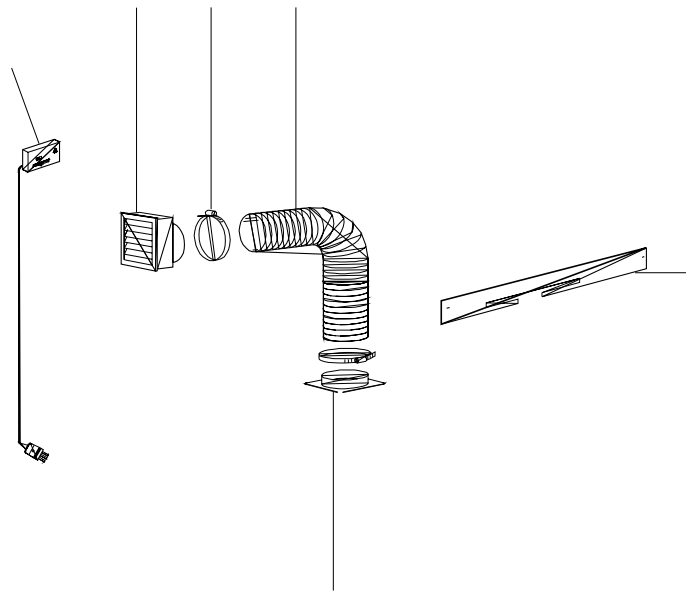

---

004760019\_001

004760019\_001

---

004760019\_002

004760019\_002

Pos	Code	Description	Poids kg	N	Q.té
12	892600150	prise électrique			1
13	894700050	écrou de blocage			1
18	892601390	ÉQUERRES DE FIXATION (10 PIÈCES)			1
19	894700440	joint en verre 3 MM (10MT)			1
20	892600130	poignée			1
21	892600140	axe			1
25	892601420	regulation de l'aire			1
26	892601410	poignée			1
50	892602300				1
50	892602100				1
51	892602390	tiroir a bois			1
52	892602320	CHASSIS DU VITRE			1
53	004769991	NON DISPONIBLE			1
54	892602330	grille anterieure (or)			1
54	892602340	grille anterieure (or)			1
54	892602350	grille anterieure (TDM)			1
55	892602370	grille anterieure (or)			1
55	892602380	grille anterieure (TDM)			1
55	004769991	NON DISPONIBLE			1
56	892602310				1

004760019\_002

004760019\_002

---

004760019\_003

004760019\_003

Pos	Code	Description	Poids kg	N	Q.té
70	892004370	ARMOIRE DE COMMANDE			1
71	892601450	BOUCHON			1
72	894700290	bague			1
73	002360006	TUBE FLEXIBLE EN ALUMINIUM Ø14 x 150			1
74	894700320	pince (couple)			1
75	162560181	BOUCHES 17 x 17 RACCORD Ø14			1