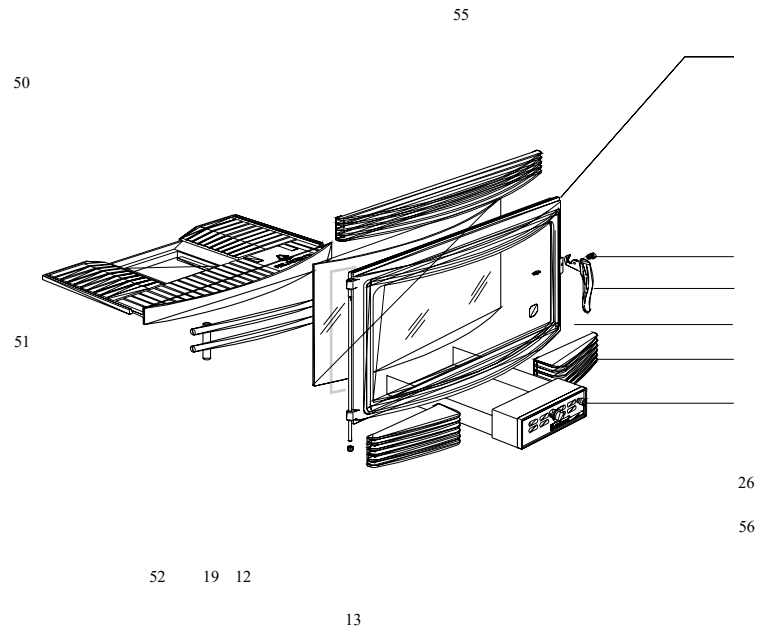

004760019\_001

004760019\_001

---

004760019\_001

004760019\_001

[www.pieces-de-poele.com](http://www.pieces-de-poele.com)

Pos	Code	Description	Poids kg	N	Q.té
28	892602040	ventilateur (kit complète)			1
29	892601470	cablage			1
30	892600610	thermostat (5 pièces)			1
31	895700440	BAGUE DE GOMME			1

---

004760019\_001

004760019\_001

---

004760019\_002

004760019\_002

Pos	Code	Description	Poids kg	N	Q.té
12	892600150	prise électrique			1
13	894700050	écrou de blocage			1
18	892601390	ÉQUERRES DE FIXATION (10 PIÈCES)			1
19	894700440	joint en verre 3 MM (10MT)			1
20	892600130	poignée			1
21	892600140	axe			1
25	892601420	regulation de l'aire			1
26	892601410	poignée			1
50	892602300				1
50	892602100				1
51	892602390	tiroir a bois			1
52	892602320	CHASSIS DU VITRE			1
53	004769991	NON DISPONIBLE			1
54	892602330	grille anterieure (or)			1
54	892602340	grille anterieure (or)			1
54	892602350	grille anterieure (TDM)			1
55	892602370	grille anterieure (or)			1
55	892602380	grille anterieure (TDM)			1
55	004769991	NON DISPONIBLE			1
56	892602310				1

004760019\_002

004760019\_002

---

004760019\_003

004760019\_003

Pos	Code	Description	Poids kg	N	Q.té
70	892004370	ARMOIRE DE COMMANDE			1
71	892601450	BOUCHON			1
72	894700290	bague			1
73	002360006	TUBE FLEXIBLE EN ALUMINIUM Ø14 x 150			1
74	894700320	pince (couple)			1
75	162560181	BOUCHES 17 x 17 RACCORD Ø14			1