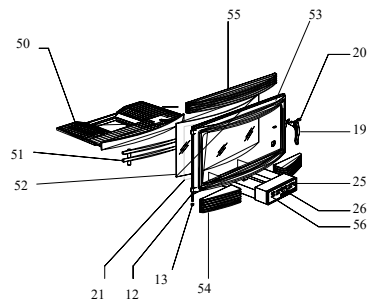

PORTA PIANA

004760021_001

PORTA PIANA

004760021_001

www.pieces-de-poele.com

Pos	Code	Description	Poids kg	N	Q.té
33	892602110	ventilateur			1
34	892601470	cablage			1
35	892600610	thermostat (5 pièces)			1

PORTA PIANA

004760021_001

PORTA TONDA

004760021_002

Pos	Code	Description	Poids kg	N	Q.té
12	892600150	prise électrique			1
13	894700050	écrou de blocage			1
19	892601780	poignée			1
20	895700430	axe			1
21	895701030	joint en verre 6mm (10 mt)			1
25	892601420	regulation de l'aire			1
26	892601410	poignée			1
32	892602430	fermeture base			1
36	895701050	Bande en fibre de verre			1
50	004769991	NON DISPONIBLE			1
50	892602500	base du foyer			1
51	892602390	tiroir a bois			1
52	892602510	vitre de la porte foyer			1
53	892600240	chassis du vitre			1
54	892602330	grille anterieure (or)			1
54	892602340	grille anterieure (or)			1
54	892602350	grille anterieure (TDM)			1
55	004769991	NON DISPONIBLE			1
55	892602370	grille anterieure (or)			1
55	892602380	grille anterieure (TDM)			1
56	892602520	tiroir à cendres (complet)			1
100	892004370	ARMOIRE DE COMMANDE			1
101	892601910	ballon tampon			1
102	894700290	bague			1
103	002360006	TUBE FLEXIBLE EN ALUMINIUM Ø14 x 150			1
104	894700320	pince (couple)			1
105	162560181	BOUCHES 17 x 17 RACCORD Ø14			1
106	892601970	ventilateur			1
107	892601950	boite			1
108	892601960	armoire de commande			1
109	892601980	cablage			1
110	895701160	borne			1
111	892601940	peindré			1