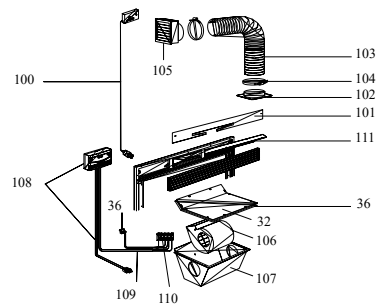

PORTA PIANA

004760021_001

PORTA PIANA

004760021_001

www.pieces-de-poele.com

Pos	Code	Description	Poids kg	N	Q.té
33	892602110	ventilateur			1
34	892601470	cablage			1
35	892600610	thermostat (5 pièces)			1

PORTA PIANA

004760021_001

PORTA TONDA

004760021_002

Pos	Code	Description	Poids kg	N	Q.té
12	892600150	prise électrique			1
13	894700050	écrou de blocage			1
19	892601780	poignée			1
20	895700430	axe			1
21	895701030	joint en verre 6mm (10 mt)			1
25	892601420	regulation de l'aire			1
26	892601410	poignée			1
32	892602430	fermeture base			1
36	895701050	Bande en fibre de verre			1
50	004769991	NON DISPONIBLE			1
50	892602500	base du foyer			1
51	892602390	tiroir a bois			1
52	892602510	vitre de la porte foyer			1
53	892600240	chassis du vitre			1
54	892602330	grille anterieure (or)			1
54	892602340	grille anterieure (or)			1
54	892602350	grille anterieure (TDM)			1
55	004769991	NON DISPONIBLE			1
55	892602370	grille anterieure (or)			1
55	892602380	grille anterieure (TDM)			1
56	892602520	tiroir à cendres (complet)			1
100	892004370	ARMOIRE DE COMMANDE			1
101	892601910	ballon tampon			1
102	894700290	bague			1
103	002360006	TUBE FLEXIBLE EN ALUMINIUM Ø14 x 150			1
104	894700320	pince (couple)			1
105	162560181	BOUCHES 17 x 17 RACCORD Ø14			1
106	892601970	ventilateur			1
107	892601950	boite			1
108	892601960	armoire de commande			1
109	892601980	cablage			1
110	895701160	borne			1
111	892601940	peindré			1